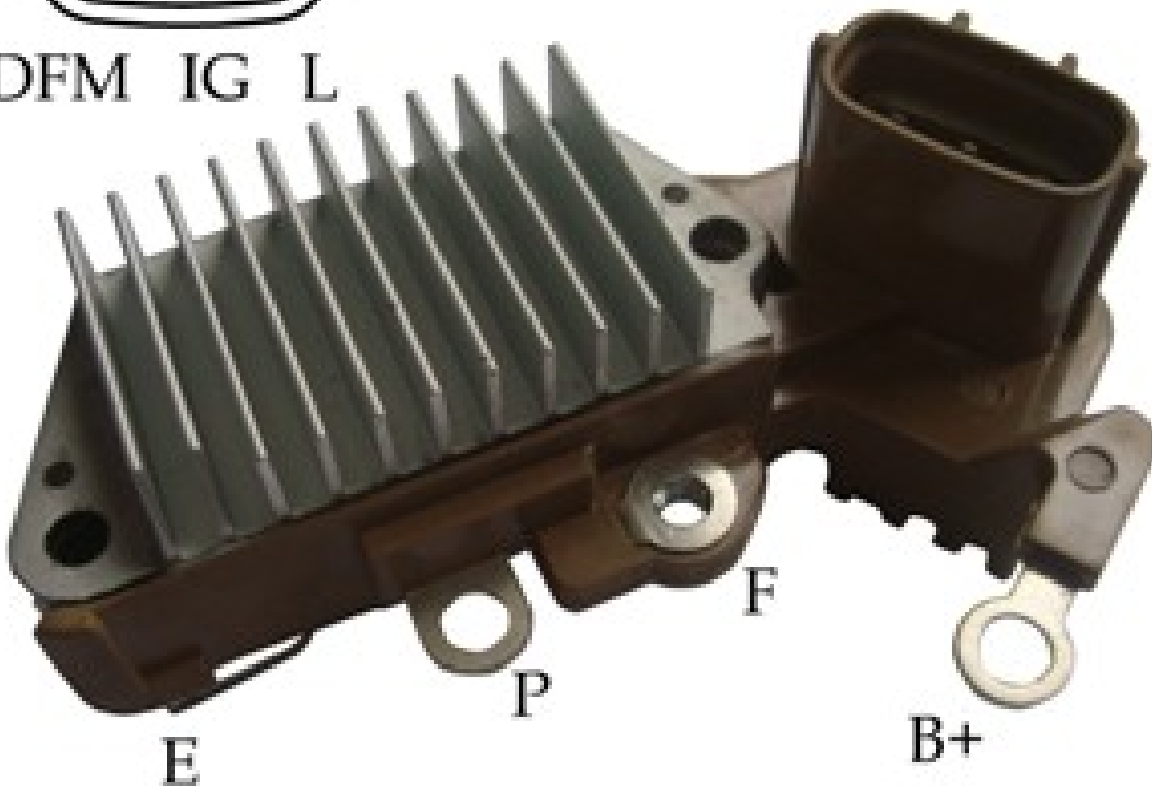

ROTOFRANCE

REGULADORES

U003300

DFM IG L

Reg. Electrónico: 14V

Equivalencias: Nippondenso 1260003300

Aplicaciones: BMW; Mini; Suzuki