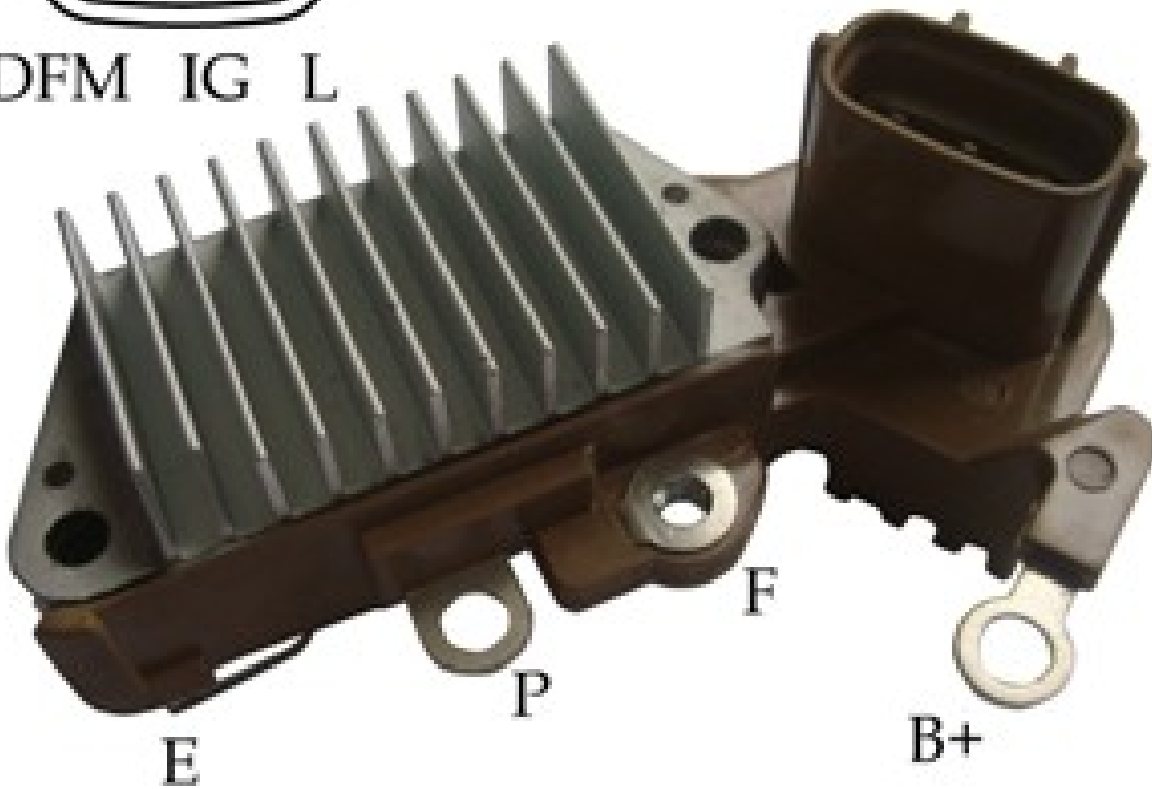

**ROTOFRANCE**

REGULADORES

## U003300

DFM IG L

**Reg. Electrónico:** 14V

**Equivalencias:** Nippondenso 1260003300

**Aplicaciones:** BMW; Mini; Suzuki