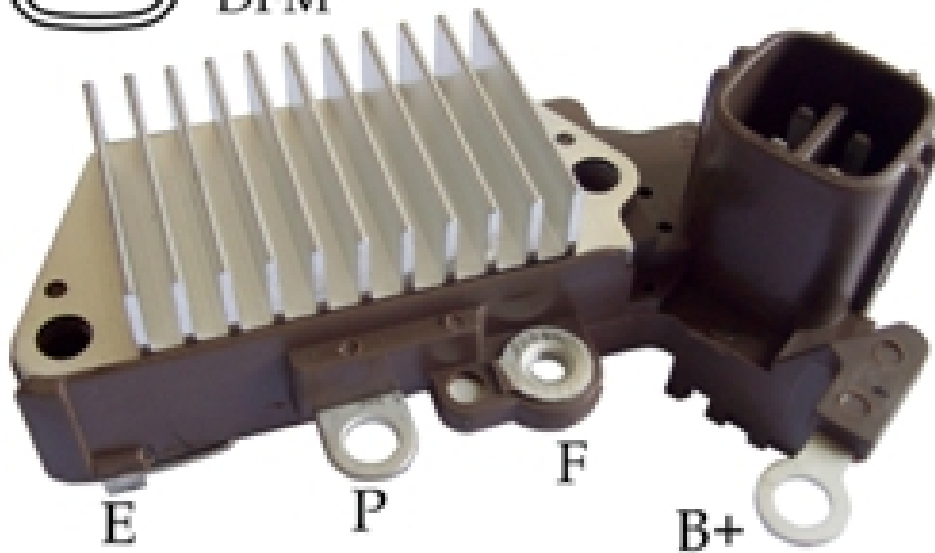

**ROTOFRANCE**

REGULADORES

## U002450

**Reg. Electrónico:** 14V

**Equivalencias:** Nippondenso 1260002450/2190

**Aplicaciones:** Toyota