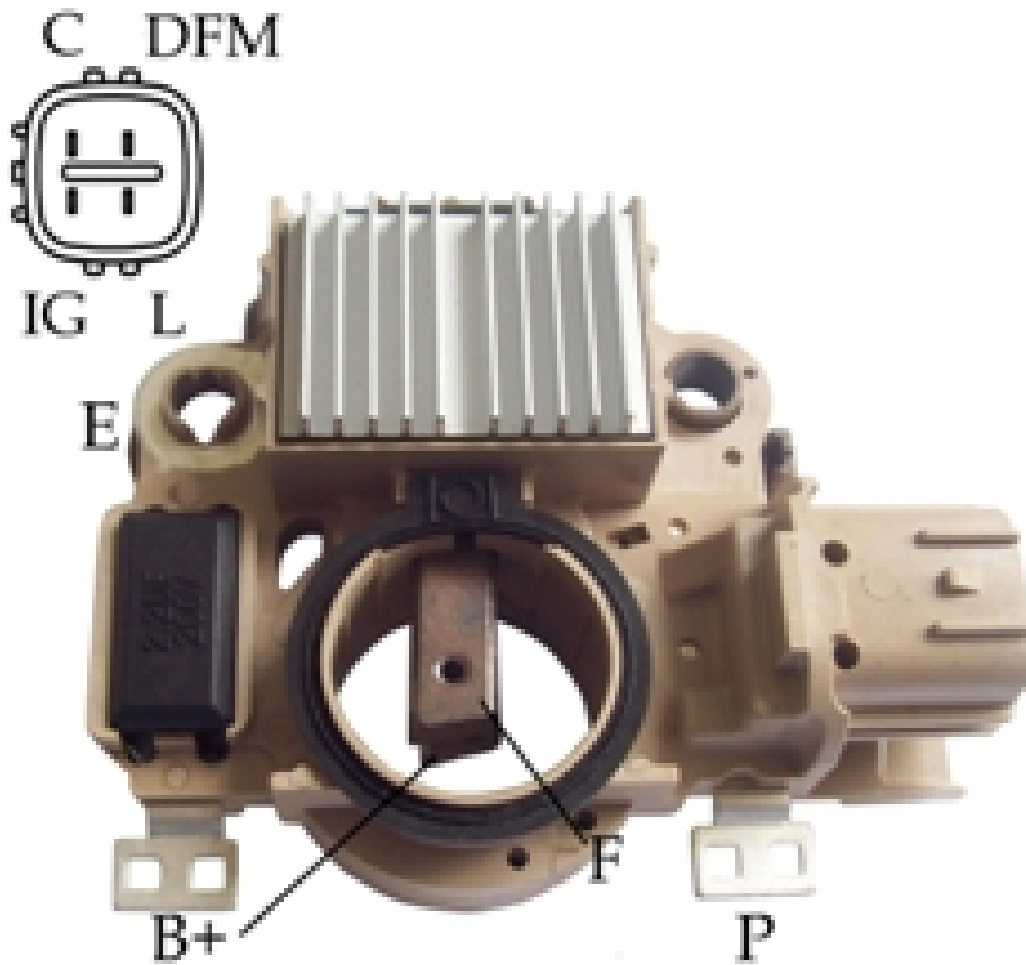

**ROTOFRANCE**

REGULADORES

## UX55852

**Reg. Electrónico:** 14V

**Equivalencias:** Mitsubishi A866X55852

**Aplicaciones:** Honda Civic