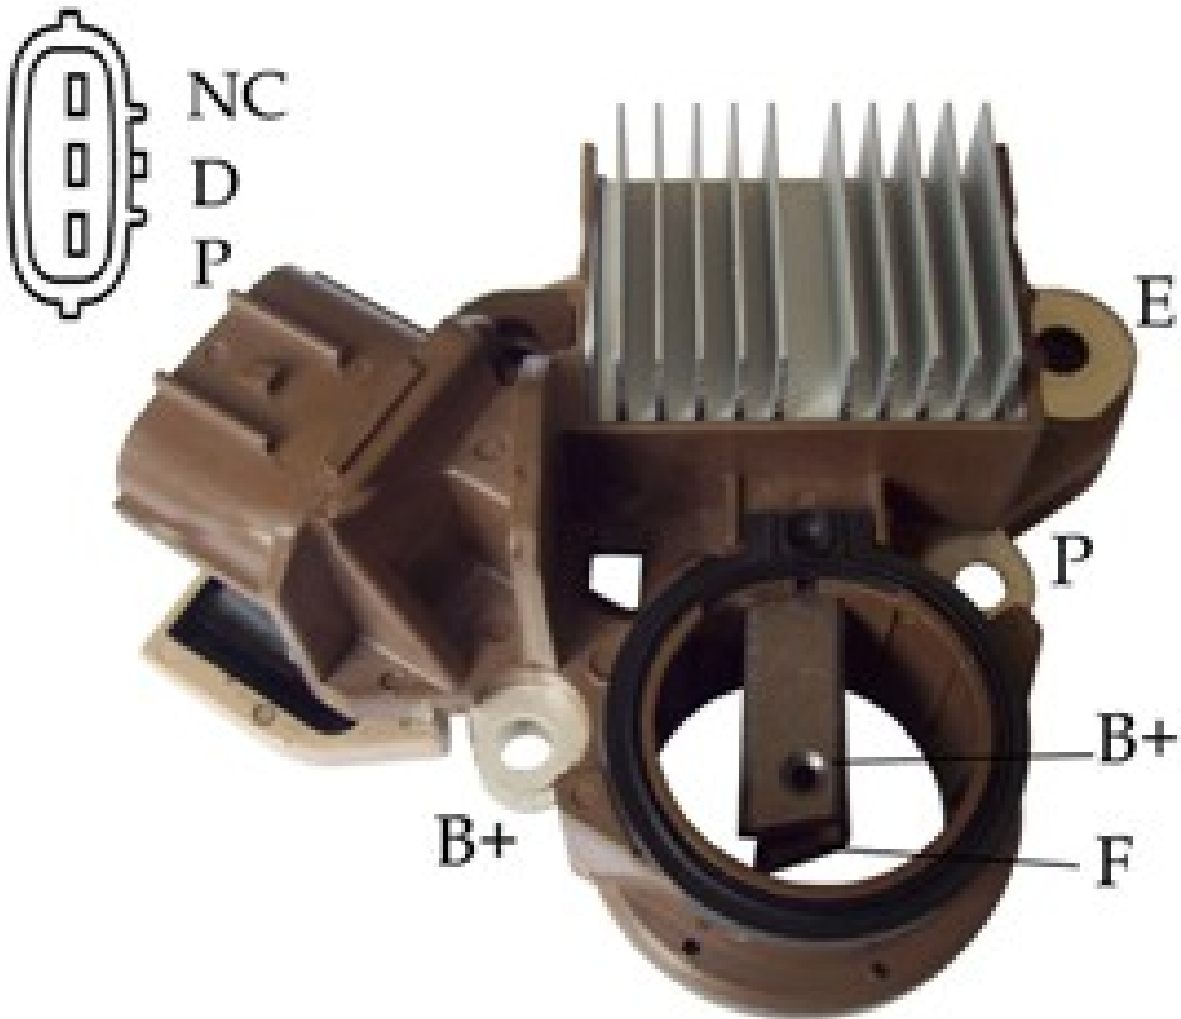

**ROTOFRANCE**

REGULADORES

## UX50572

**Reg. Electrónico:** 14V

**Equivalencias:** Mitsubishi A866X50572

**Aplicaciones:** Ford; Mazda