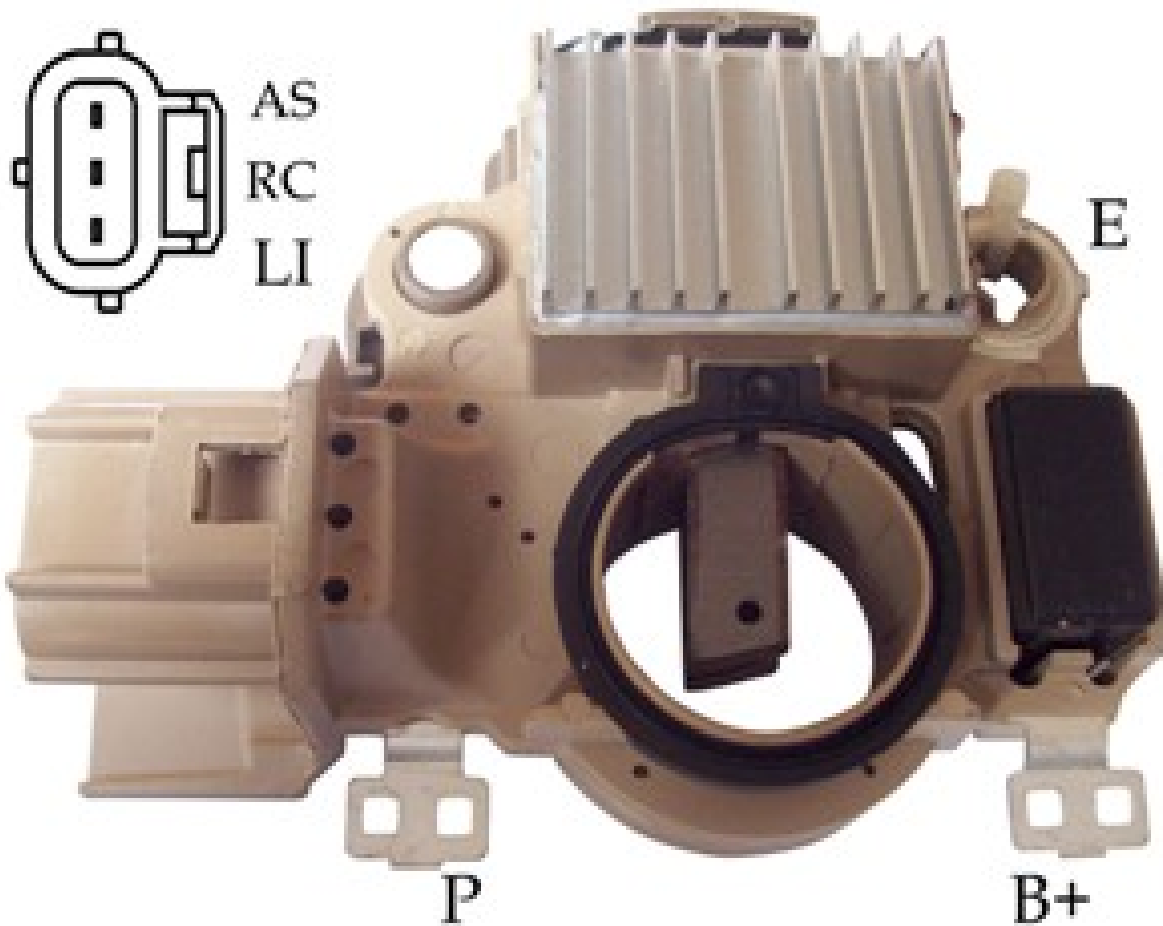

**ROTOFRANCE**

REGULADORES

## UX50372

**Reg. Electrónico:** 14V

**Equivalencias:** Mitsubishi A866X50372

**Aplicaciones:** Ford Fiesta