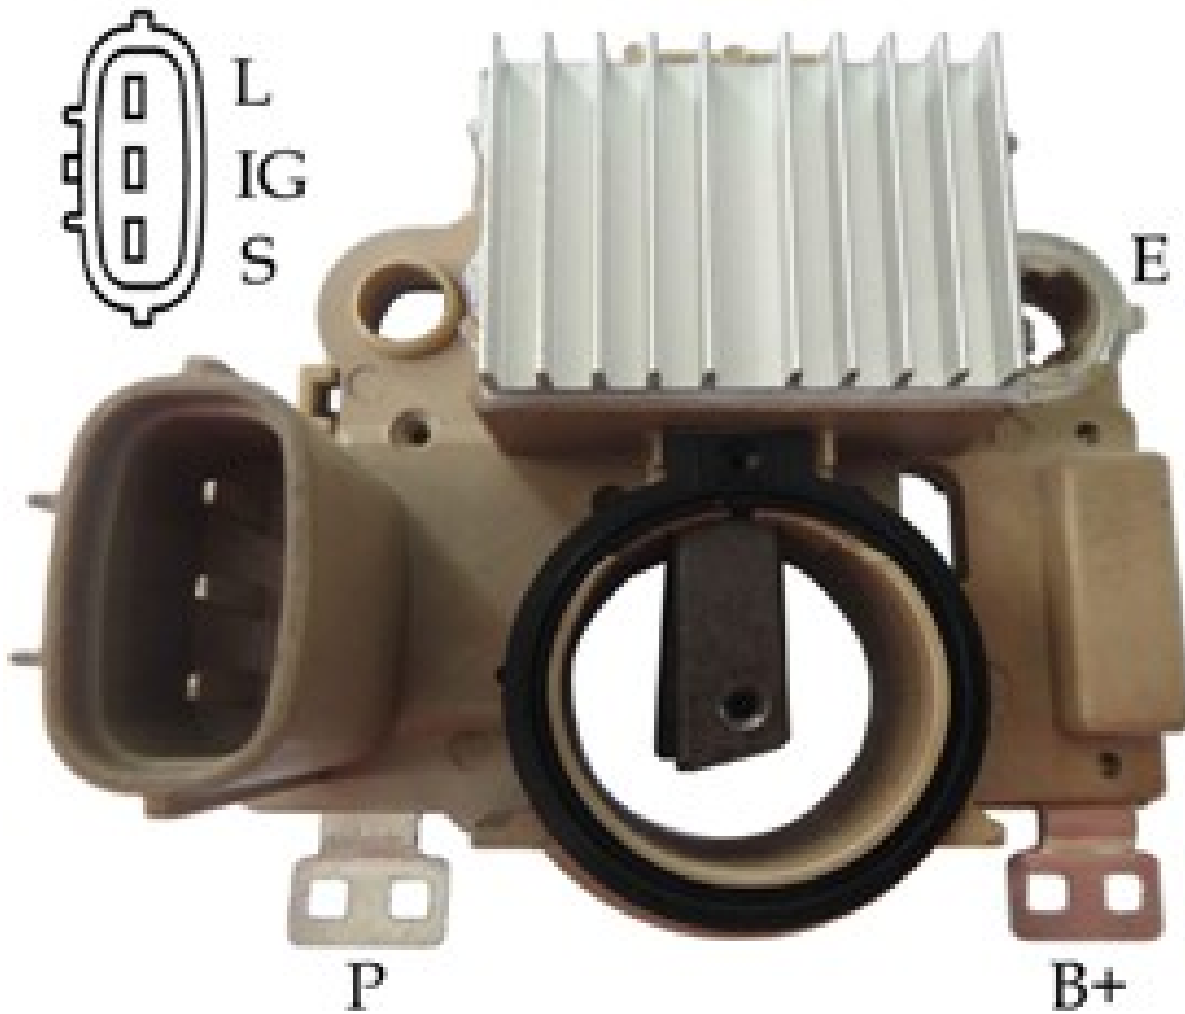

ROTOFRANCE

REGULADORES

UTA0592

Reg. Electrónico: 28V

Equivalencias: Mitsubishi 5343228C

Aplicaciones: Iveco Stralis 450