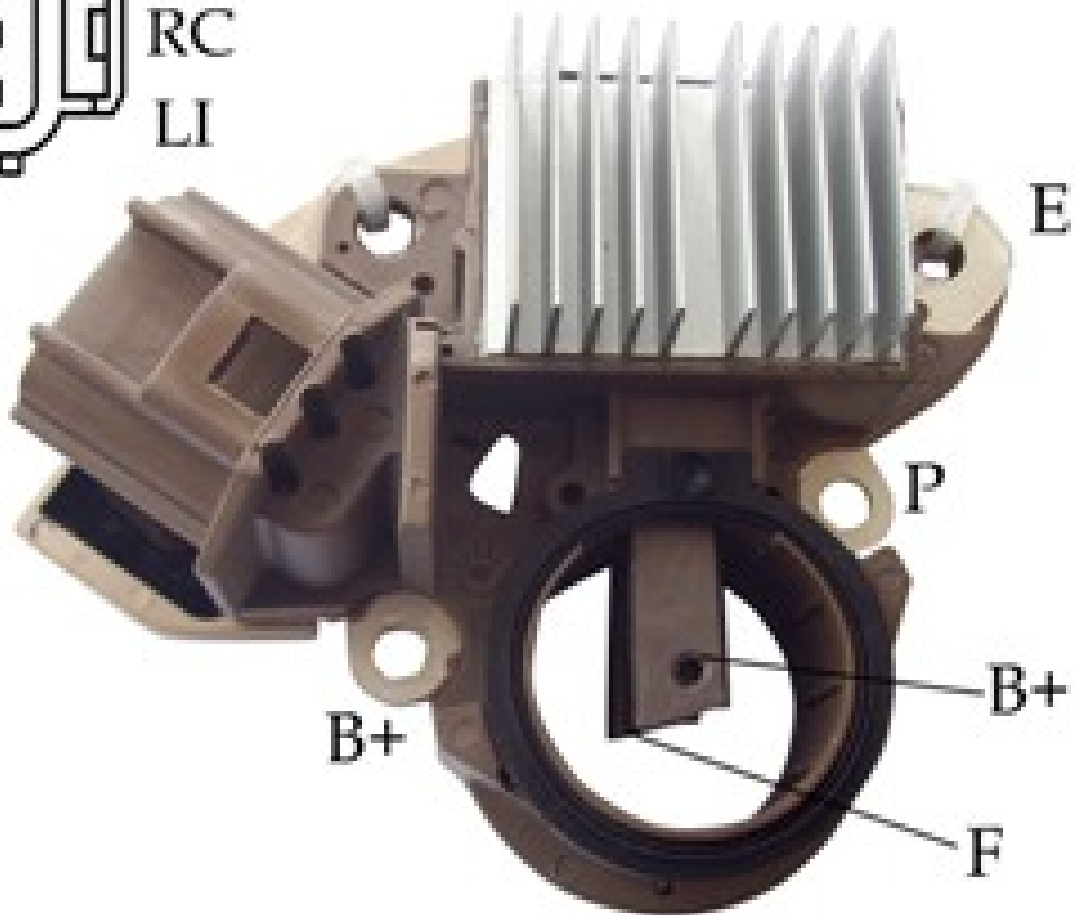

ROTOFRANCE

REGULADORES

UT52970

AS

RC

LI

Reg. Electrónico: 14V

Equivalencias: Mitsubishi A866T52970