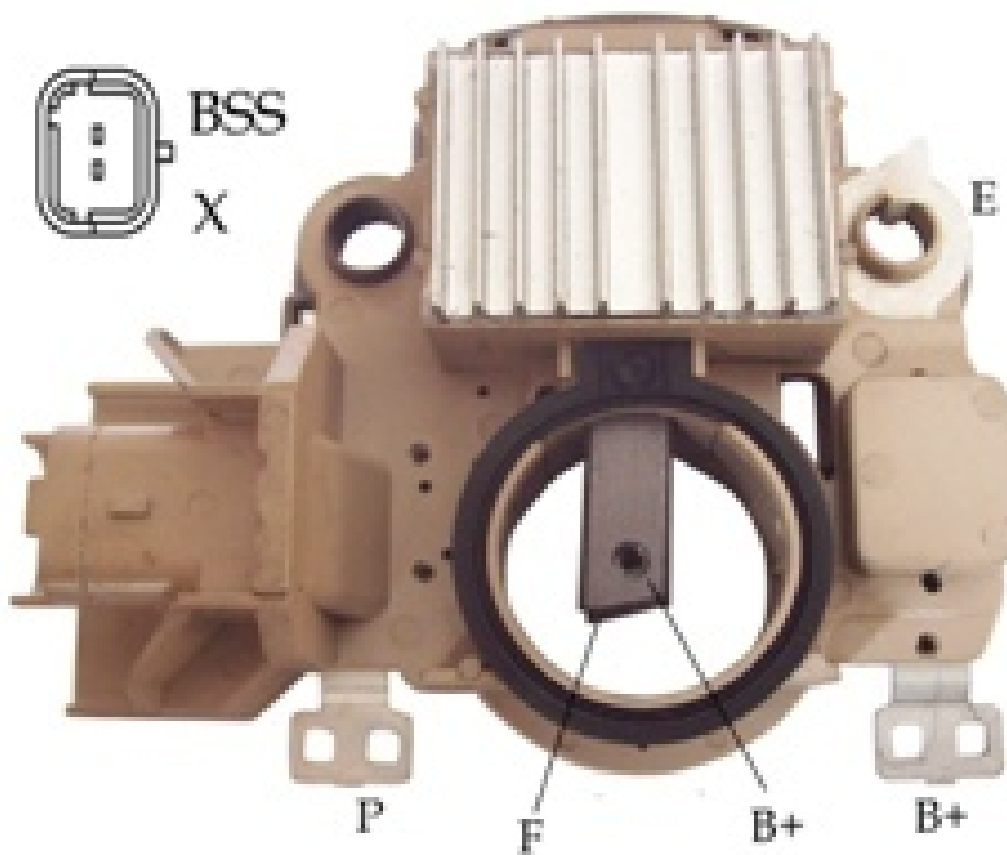

ROTOFRANCE

REGULADORES

UG0192B

Reg. Electrónico: 14V

Equivalencias: Mitsubishi ASTG0192B, 5507508K

Aplicaciones: Peugeot 206, 207, 307, Partner