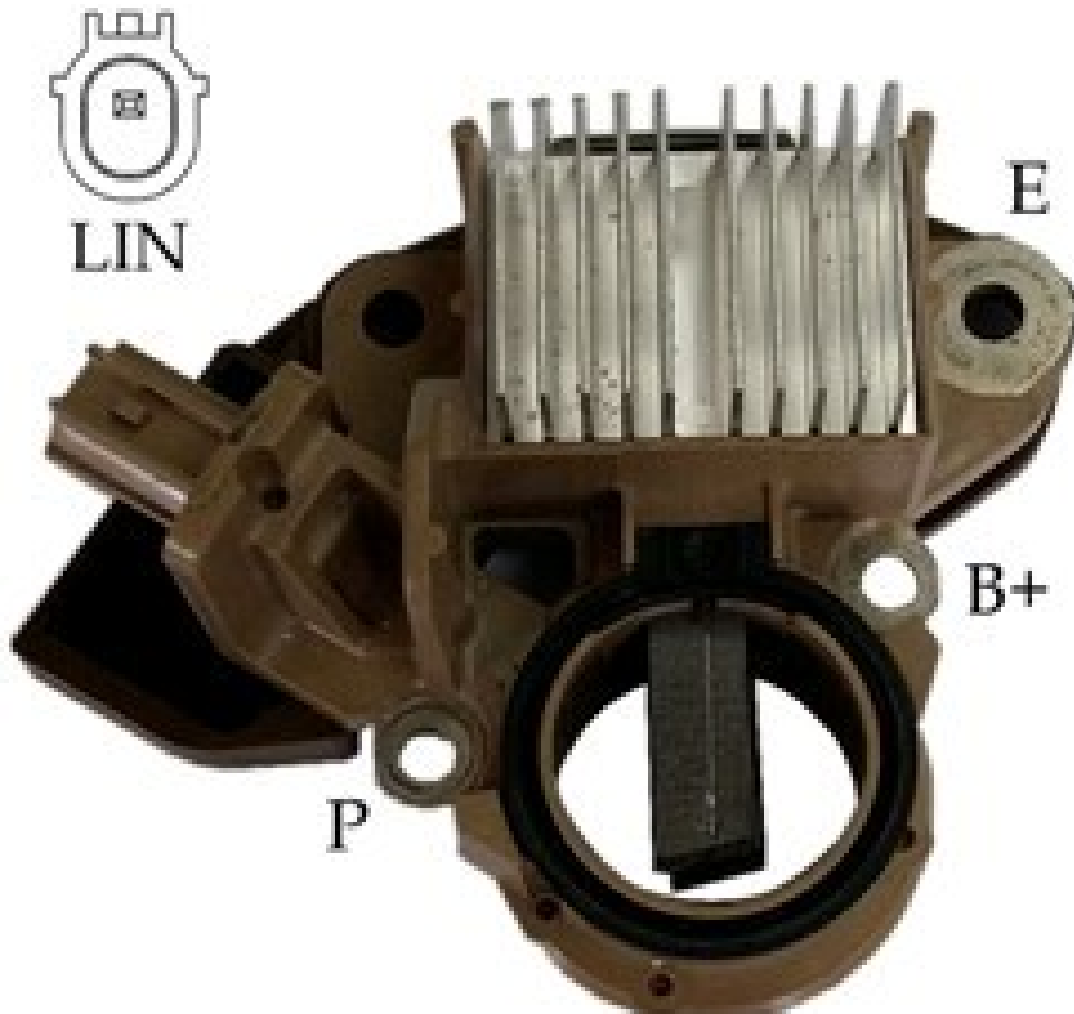

**ROTOFRANCE**

REGULADORES

## U74402F

**Reg. Electrónico:** 14V

**Equivalencias:** Mitsubishi: 31150-R1A-A01, 6674402F, 6674617L

**Aplicaciones:** HONDA Civic 2012>, Fit 1.5 16V 2012>, HR-V 2016>