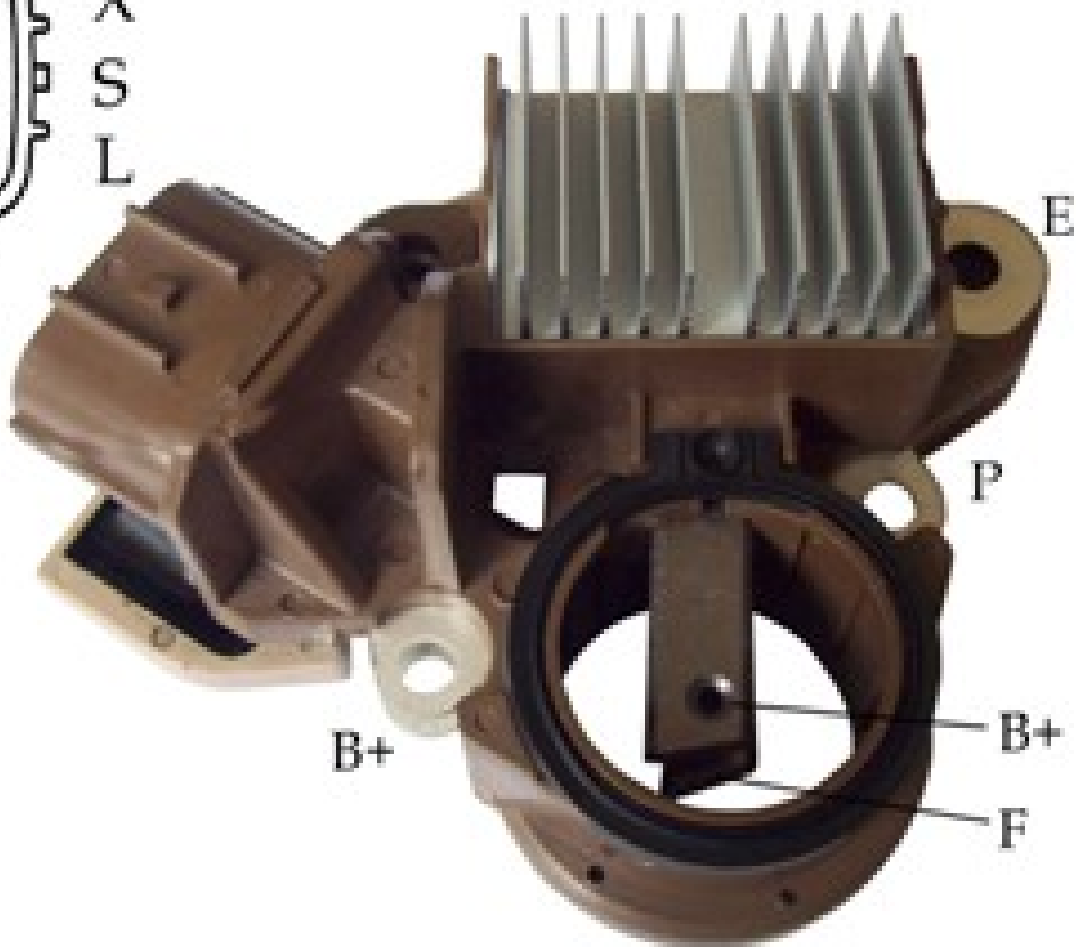

ROTOFRANCE

REGULADORES

U48111D

X
S
L

Reg. Electrónico: 14V

Equivalencias: Mitsubishi 5648111D, 5649515C, A866X56472

Aplicaciones: Nissan Tiida >2009, Versa