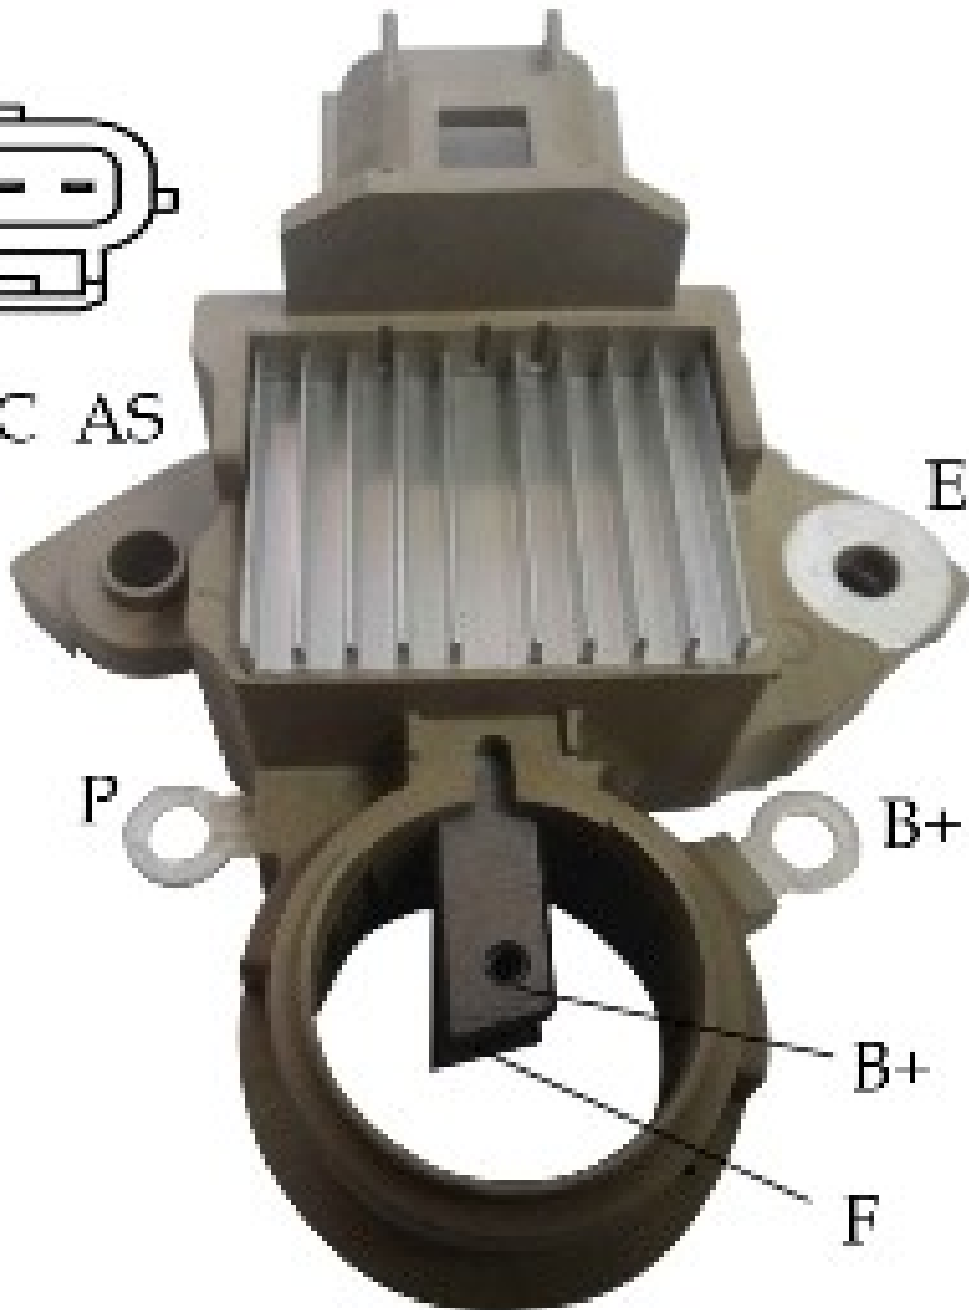

ROTOFRANCE

REGULADORES

U24Y12N

LI RC AS

Reg. Electrónico: 14V

Equivalencias: Mitsubishi 622, 6224Y12N, 6224Z04A, 62259204, Original Reference Number 6229204C

Aplicaciones: Ford; Mazda