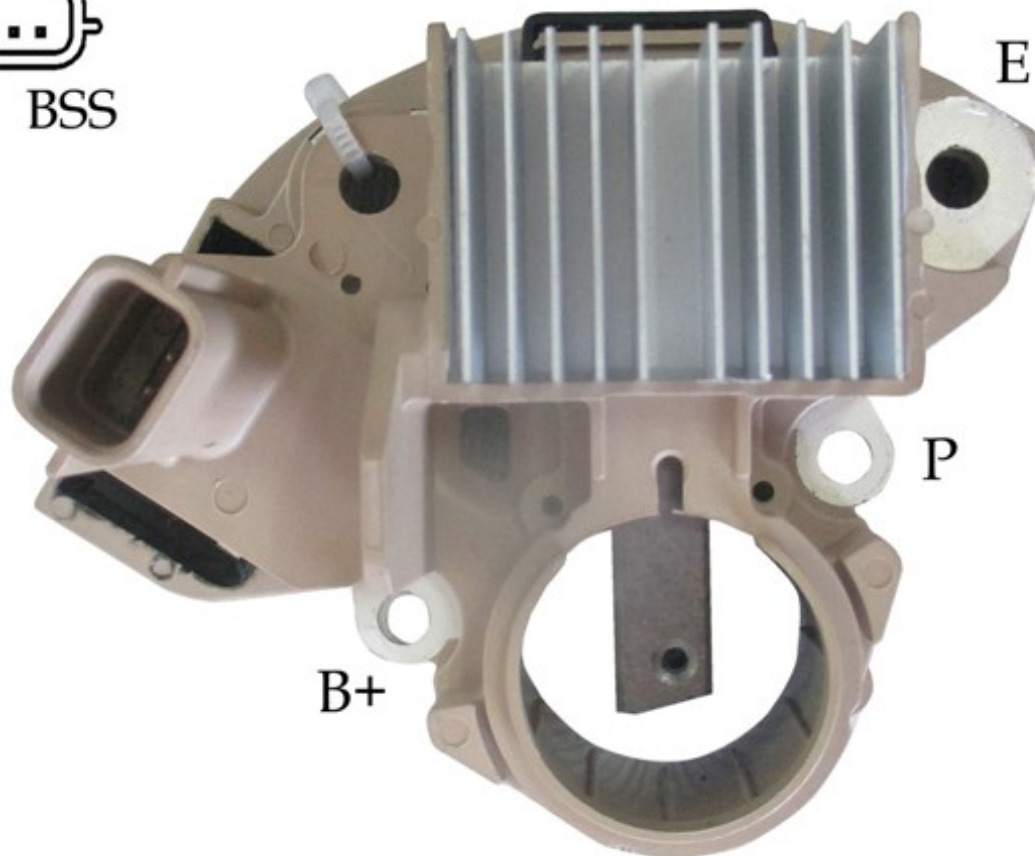

ROTOFRANCE

REGULADORES

U14509D

Reg. Electrónico: 14V

Equivalencias: Mitsubishi 551; OEM 5514509D, 5518311H

Aplicaciones: Renault Megane, Trafic