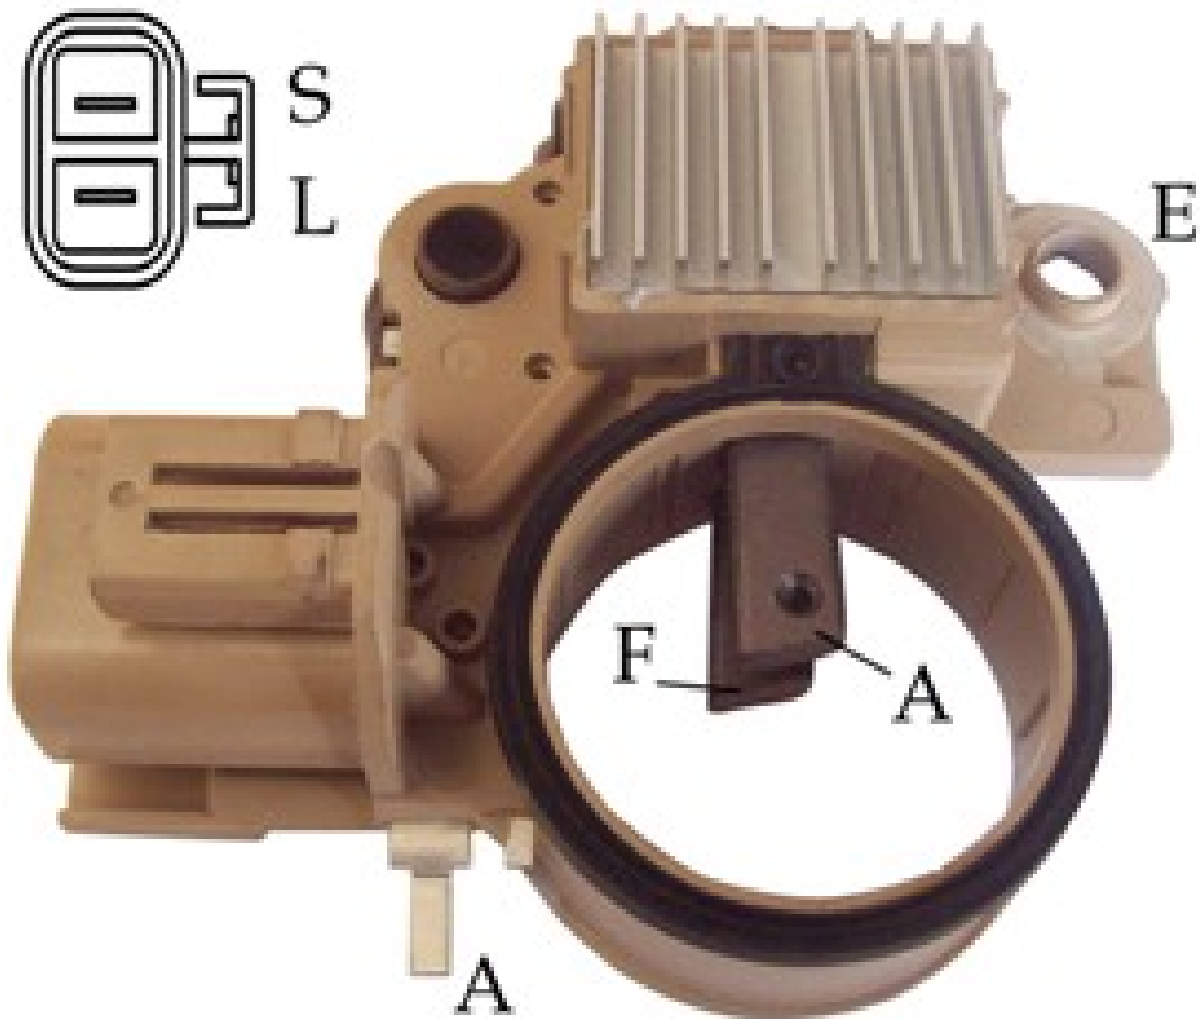

ROTOFRANCE

REGULADORES

U047301

Reg. Electrónico: 14V

Equivalencias: Hyundai 37370-47301

Aplicaciones: Hyundai H1, H100