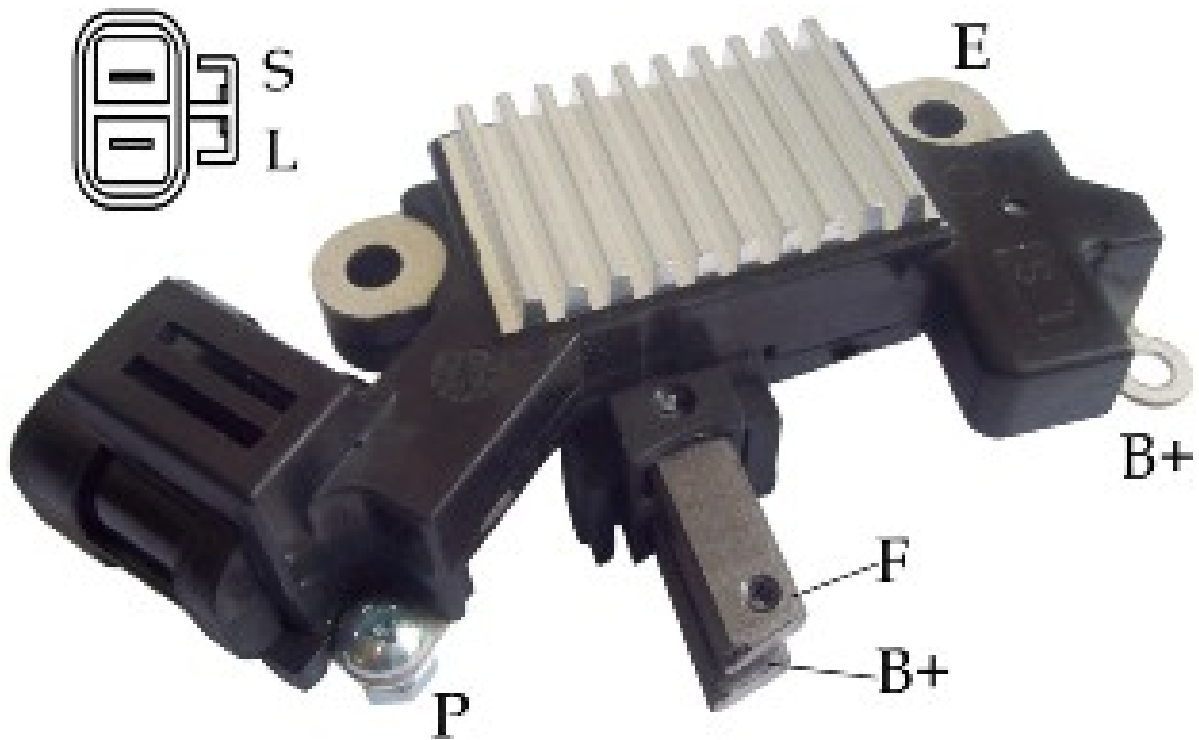

ROTOFRANCE

REGULADORES

U027011

Reg. Electrónico: 14V

Equivalencias: Kia 37370-27011

Aplicaciones: Kia Sportage; Hyundai