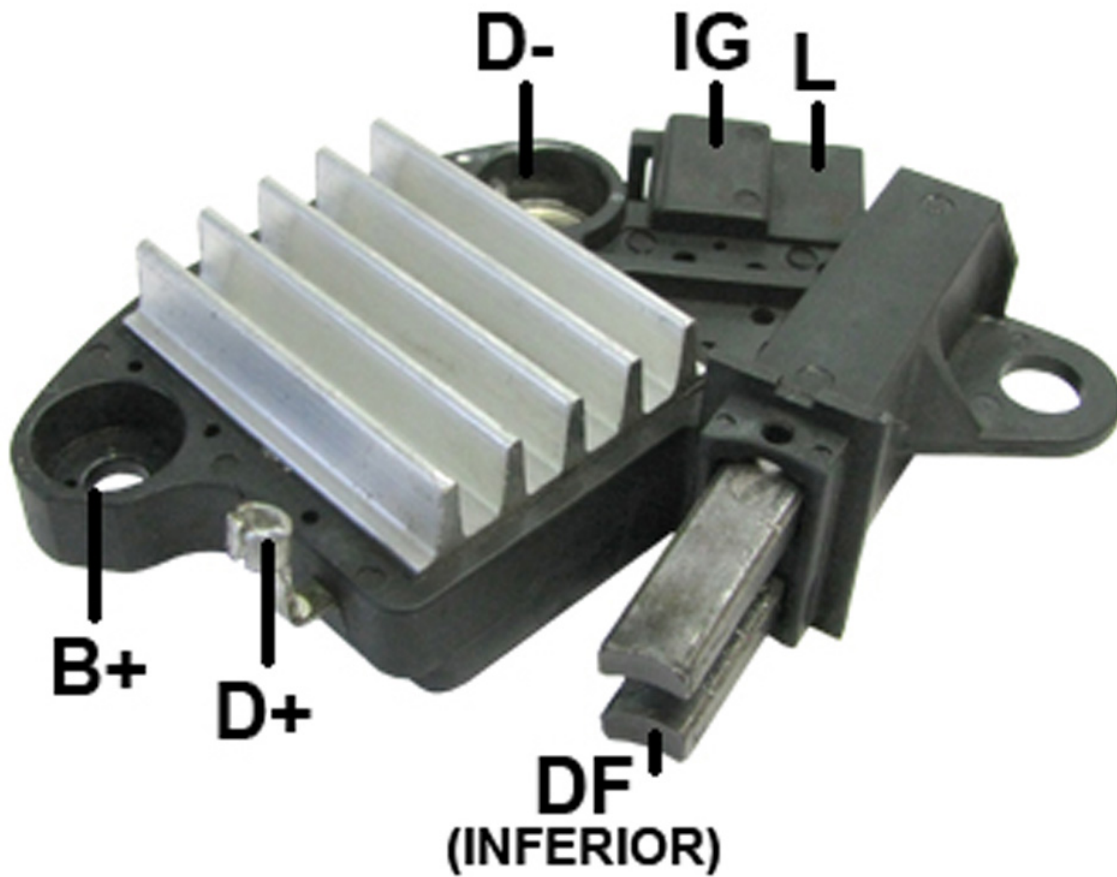

ROTOFRANCE

REGULADORES

UFZ1721

Reg. Electrónico: 14V

Equivalencias: Delco Remy 3701AAA, FQD20N061032, JFZ1721, S123701110BB

Aplicaciones: Chery Cielo, Face, QQ, QQ3, Tiggo