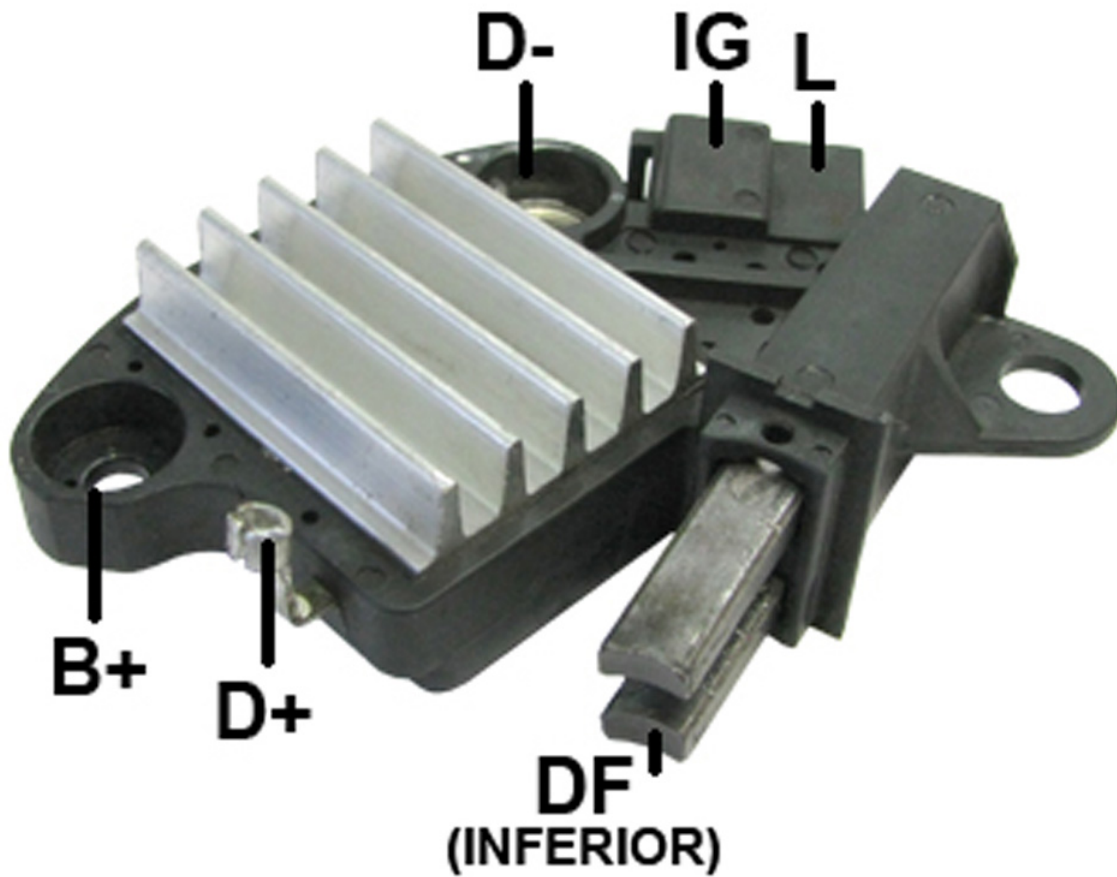

**ROTOFRANCE**

REGULADORES

## UFZ1721

**Reg. Electrónico:** 14V

**Equivalencias:** Delco Remy 3701AAA, FQD20N061032, JFZ1721, S123701110BB

**Aplicaciones:** Chery Cielo, Face, QQ, QQ3, Tiggo