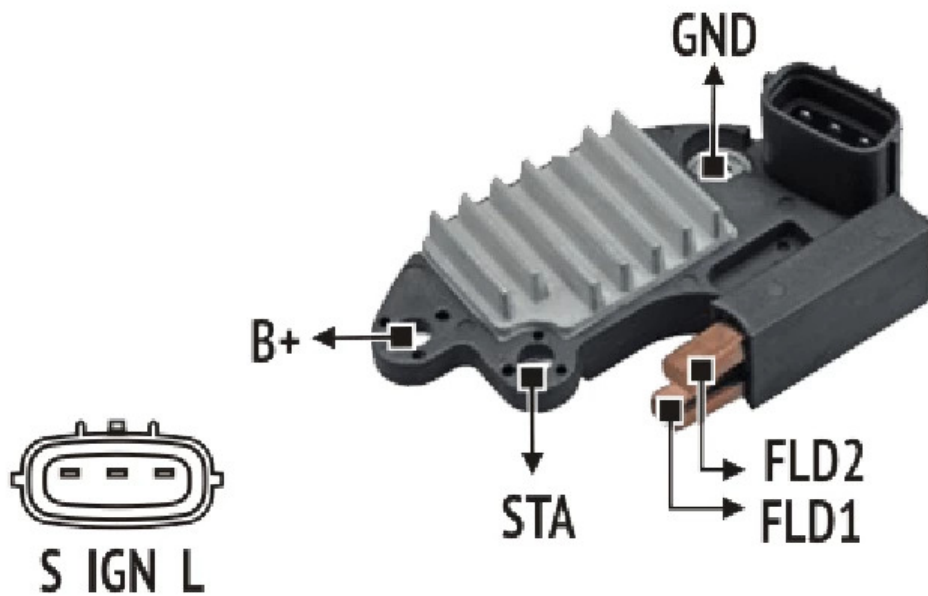

ROTOFRANCE

REGULADORES

UFZ1621

Reg. Electrónico: 14V

Equivalencias: Delco Remy 00512, JFZ1621, JFZ1621-530, JFZ1932

Aplicaciones: Geely; Lifan X60