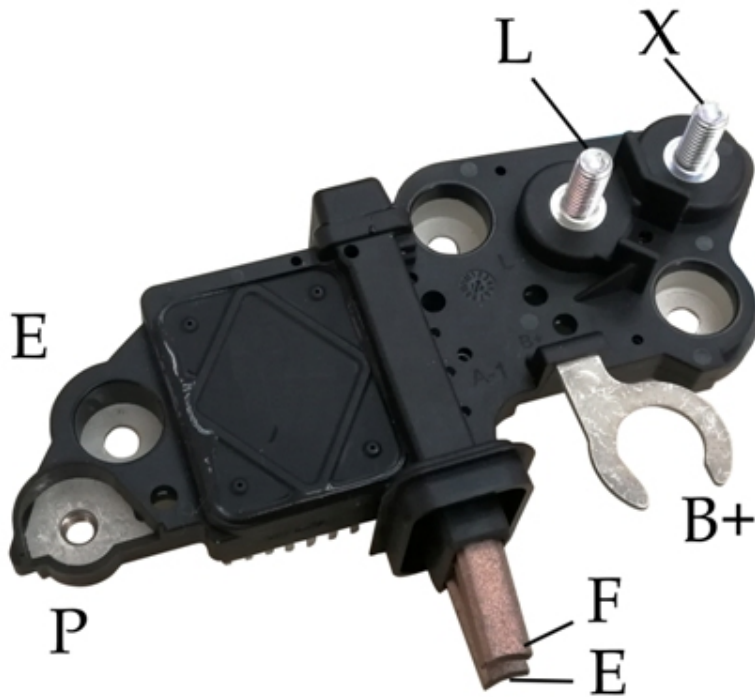

**ROTOFRANCE**

REGULADORES

## U221006

**Reg. Electrónico:** 28V

**Equivalencias:** Bosch 0272221006

**Aplicaciones:** Caterpillar