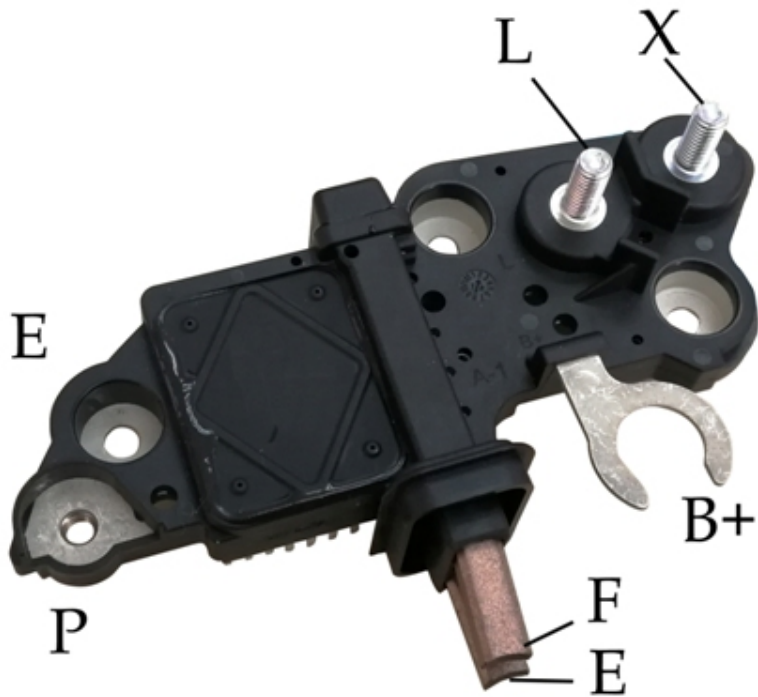

ROTOFRANCE

REGULADORES

U221006

Reg. Electrónico: 28V

Equivalencias: Bosch 0272221006

Aplicaciones: Caterpillar