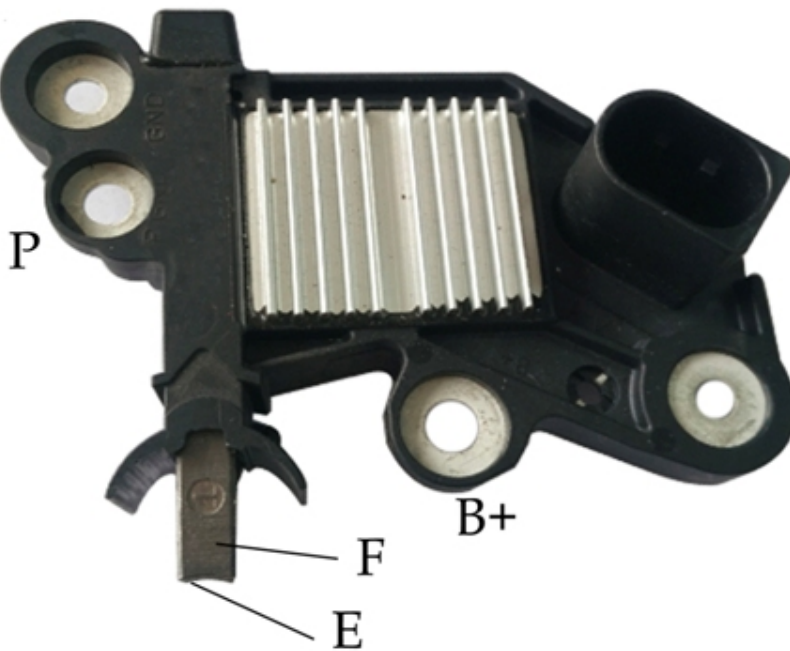

**ROTOFRANCE**

REGULADORES

## U220855

LIN

E

P

B+

F

E

**Reg. Electrónico:** 14V