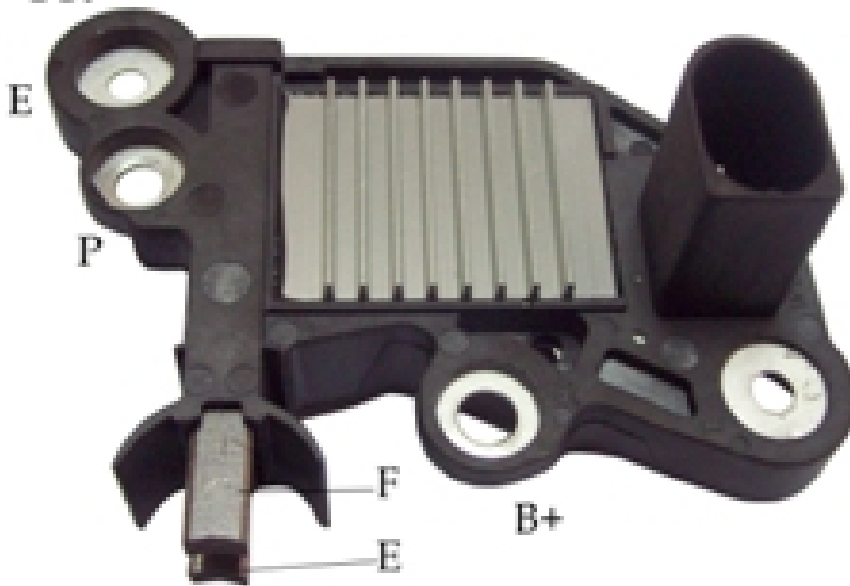

ROTOFRANCE

REGULADORES

U220701

L FR

Reg. Electrónico: 14V

Equivalencias: Volkswagen 03L 903 803 A, Bosch 0 272 220 701, 0 272 220 714, 0 272 220 720, 0 272 220 731, 0 272 220 744, Fiat 77366060, 77368247, Iveco 42567080, Mitsubishi QC000239

Aplicaciones: VW: Gol, Voyage, Up, New Beetle, Saveiro (Todos Geração 5), Polo, Golf, Fox, Trend, Kombi 2006, Iveco: Daily IV 2006>2011, Daily V 2011>2014, Daily VI 2014> Fiat Ducato, Uno Evolution 1.4 2015>; Mitsubishi Canter, Fuso Canter