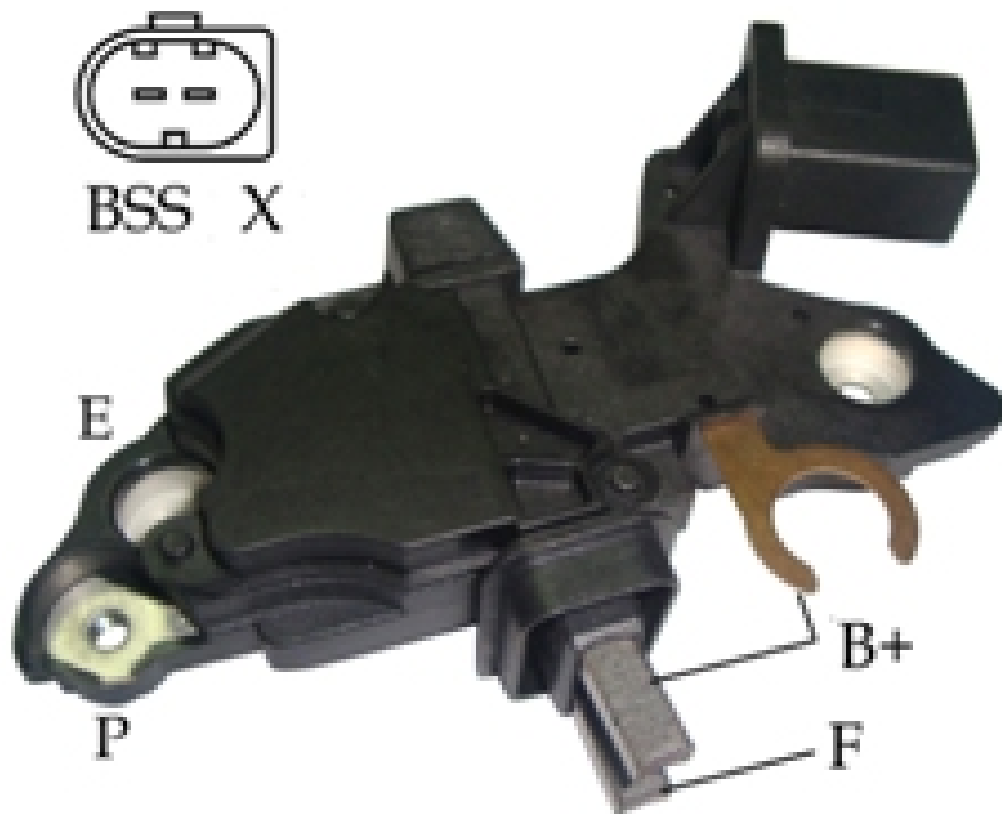

ROTOFRANCE

REGULADORES

U145881

Reg. Electrónico: 14V

Equivalencias: BMW 12-31-7-505-922, 12-31-7-523-059, 12-31-7-540-656, 12-31-7-540-657, 12317542530, 7540657 Bosch F00M145262, F00M145285, F00M145317, F00M145881, F-00M-145-881, F00MA45222, F-00M-A45-222