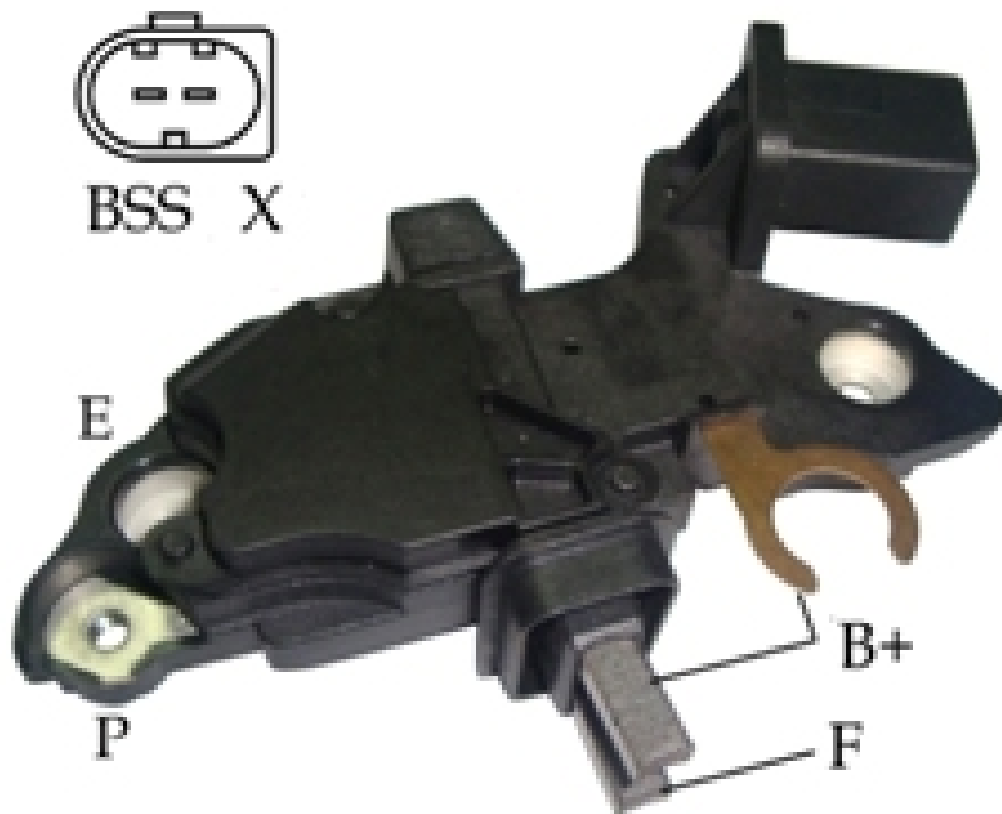

ROTOFRANCE

REGULADORES

U145312

Reg. Electrónico: 14V

Equivalencias: BMW 12317505922, 12317523059, 12317540656, Bosch F00M145262, F00M145285, F00M145312, F00M145655, F00M145880, F00MA45221

Aplicaciones: BMW X3, Z4 (2000 - 2015)