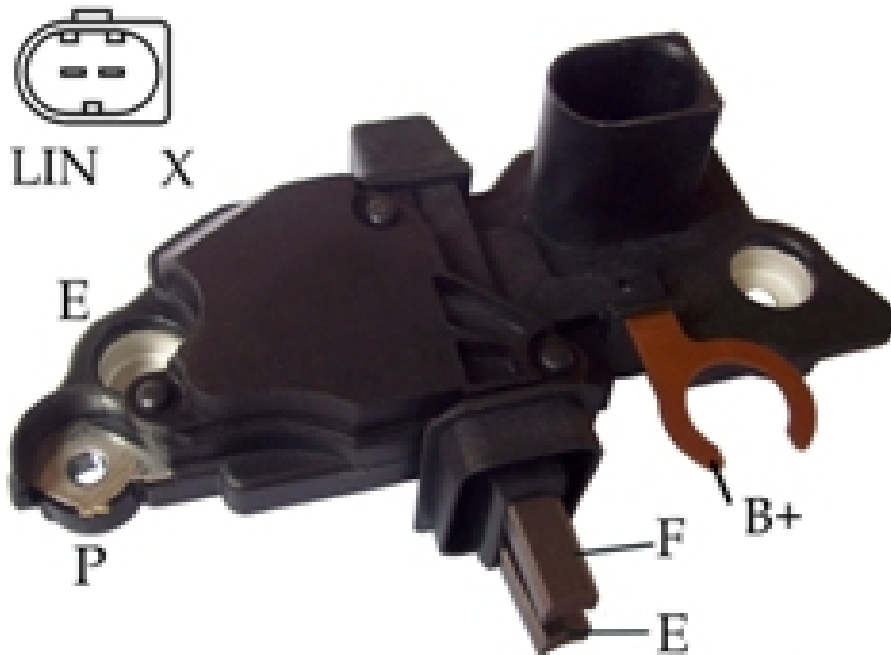

ROTOFRANCE

REGULADORES

U144197

Reg. Electrónico: 14V

Equivalencias: Audi, Volkswagen 06E 903 803 F, 07K-903-803, Bosch F 00M 144 151, F 00M 144 180, F 00M 144 197, F 00M 145 662, F 00M 145 851, Mercedes-Benz 003-154-84-06, 003-154-93-06, 003-154-97-06, A-003-154-93-06, A-003-154-97-06, A003-154-84-06

Aplicaciones: Audi A1, A4, A5, Q5, TT, Chrysler Mercedes-Benz Seat, Ibiza, Leon, Toledo, Skoda Volkswagen Caddy, Golf, New Beetle, Passat, Polo, Scirocco, Tiguan