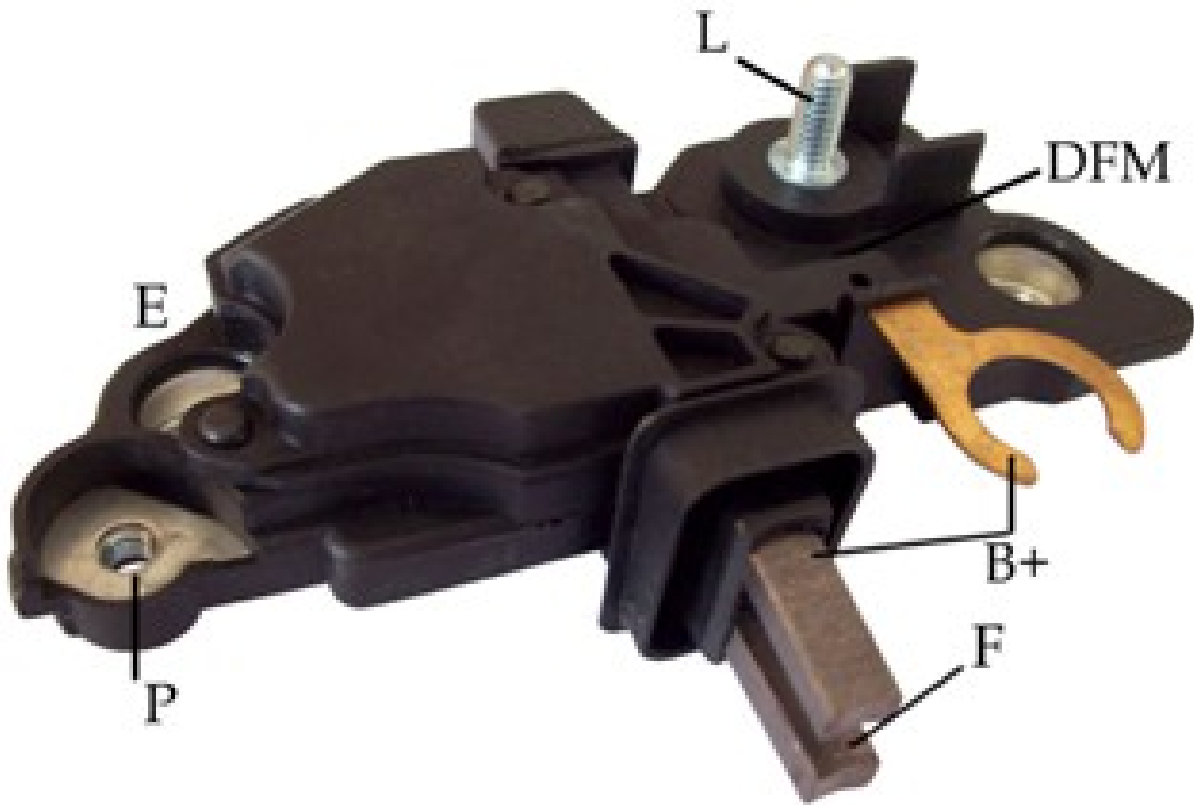

**ROTOFRANCE**

REGULADORES

## U144178

**Reg. Electrónico:** 28V

**Equivalencias:** Bosch F00M144125 Bosch F00M144178 Bosch F00M145343

**Aplicaciones:** Ford Cargo camiones, John Deere (2011-2015)