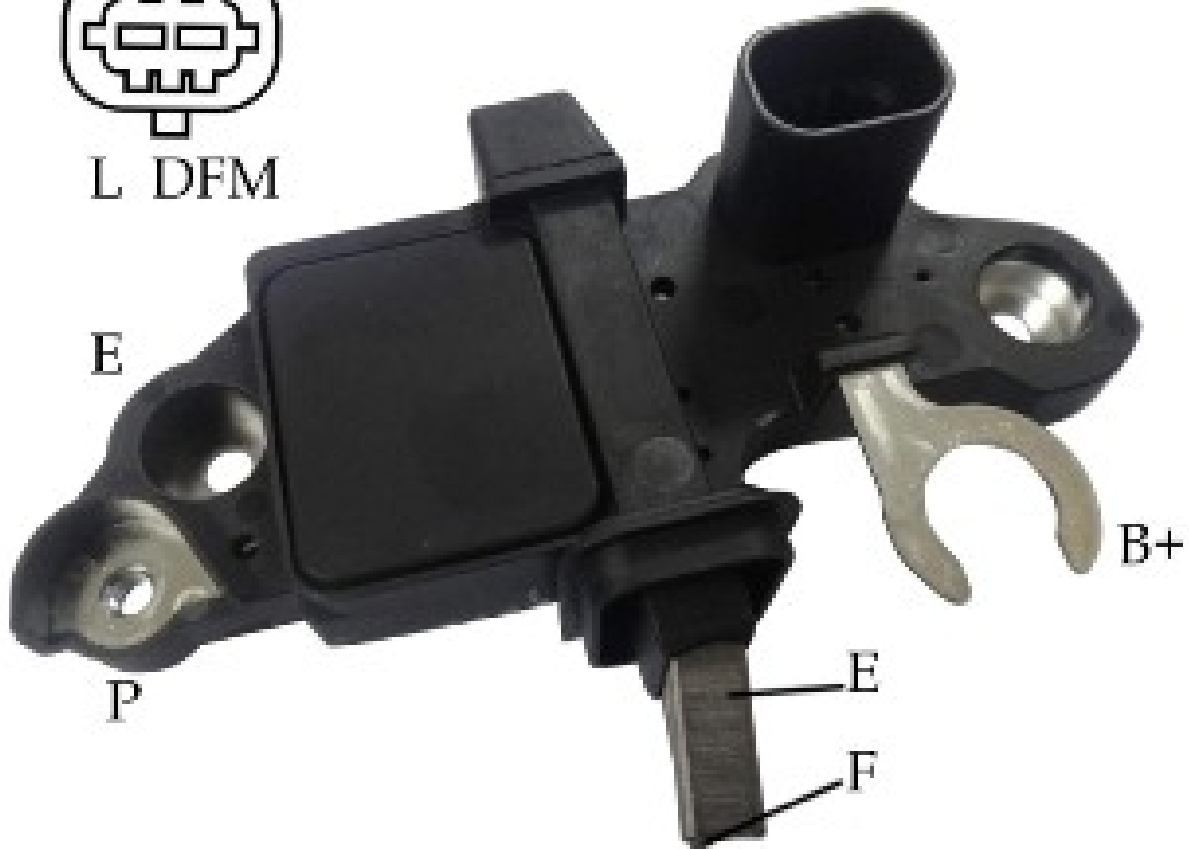

**ROTOFRANCE**

REGULADORES

## U144160

L DFM

**Reg. Electrónico:** 14V

**Equivalencias:** Bosch F 00M 145 314, F 00M 145 328, F 00M 145 696 // Bosch F00M 144109 Bosch F00M 144160

**Aplicaciones:** Chevrolet Astra Combo Meriva Vectra Zafira Opel Astra Corsa E