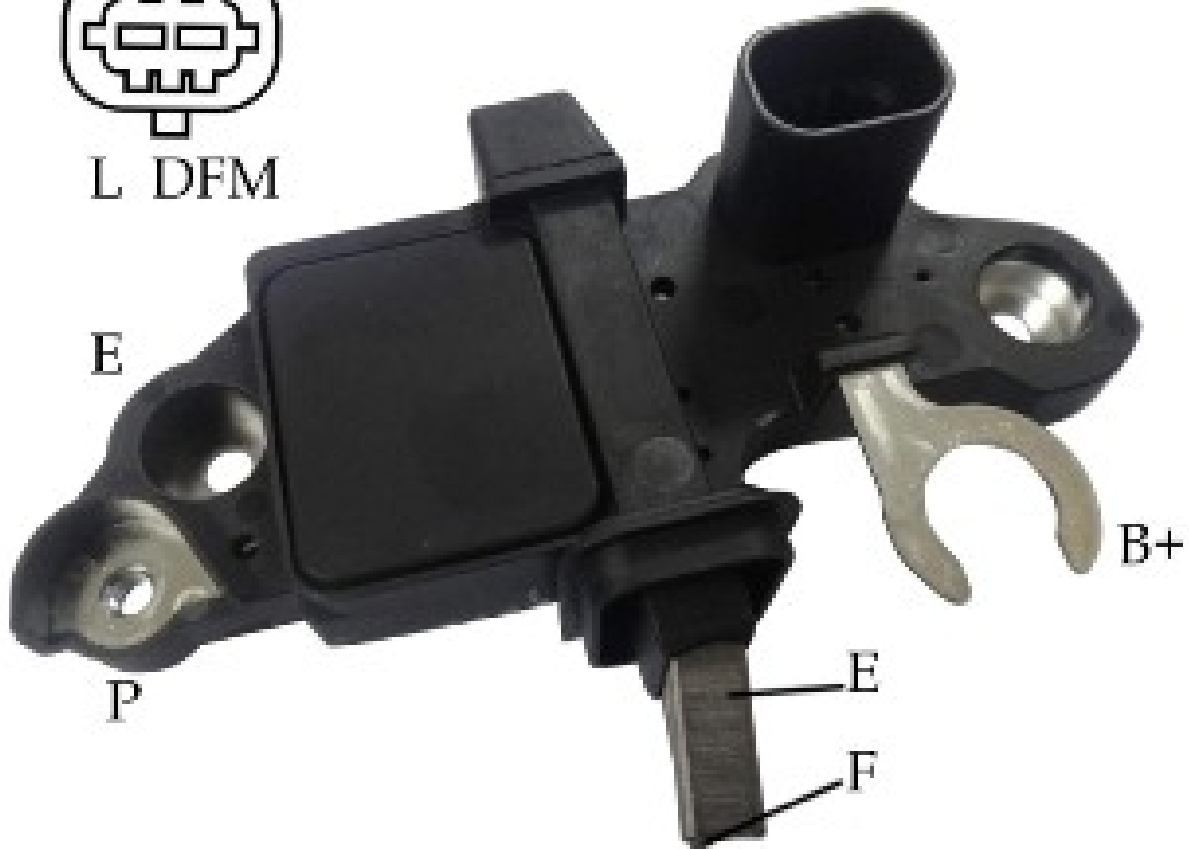

ROTOFRANCE

REGULADORES

U144160

L DFM

Reg. Electrónico: 14V

Equivalencias: Bosch F 00M 145 314, F 00M 145 328, F 00M 145 696 // Bosch F00M 144109 Bosch F00M 144160

Aplicaciones: Chevrolet Astra Combo Meriva Vectra Zafira Opel Astra Corsa E