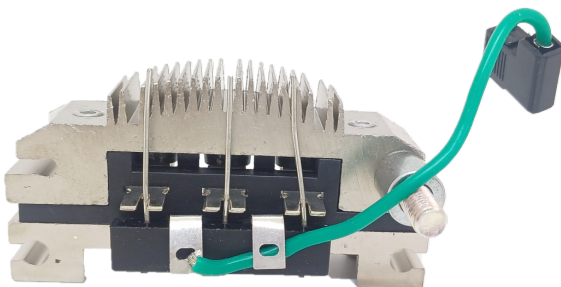

**ROTOFRANCE**

PUENTES Y PLACAS

## PMM8510

Equivalente: M. Marelli: 63320020/ 32/35/40, 63320013/18/26, 4808510/13/17/18 / 7541401/2145/8004, 19.5 mm, B+ = M6

Aplicaciones: Fiat - Seat. (6 DIODOS CON DIODOS AUXILIARES).

**Conexionado:**