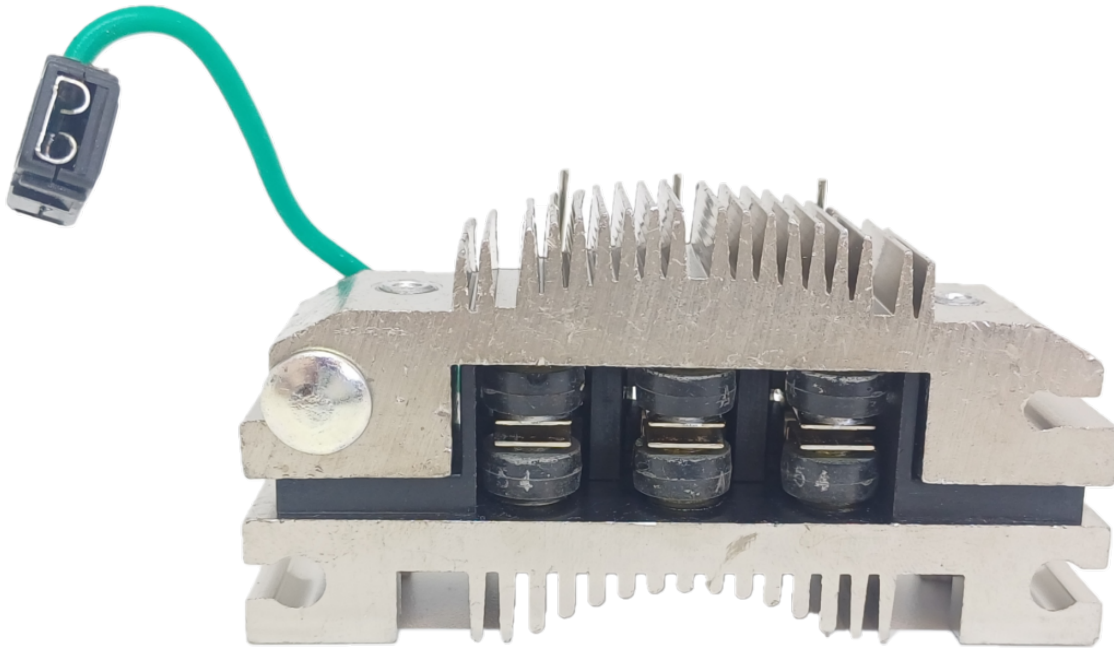

**ROTOFRANCE**

PUENTES Y PLACAS

## PMM8510

Equivalente: M. Marelli: 63320020/ 32/35/40, 63320013/18/26, 4808510/13/17/18 / 7541401/2145/8004, 19.5 mm, B+ = M6

Aplicaciones: Fiat - Seat. (6 DIODOS CON DIODOS AUXILIARES).

**Conexionado:**