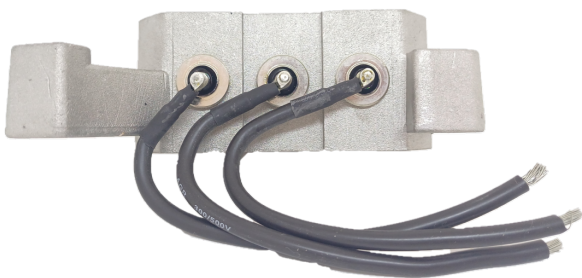

ROTOFRANCE

PUENTES Y PLACAS

PLN97084

Equivalente Leece Neville: Alternadores 140-160A 2800JB Series, 7800JB Series
NEGATIVA - 3 DIODOS DE 50 A.

Conexionado: