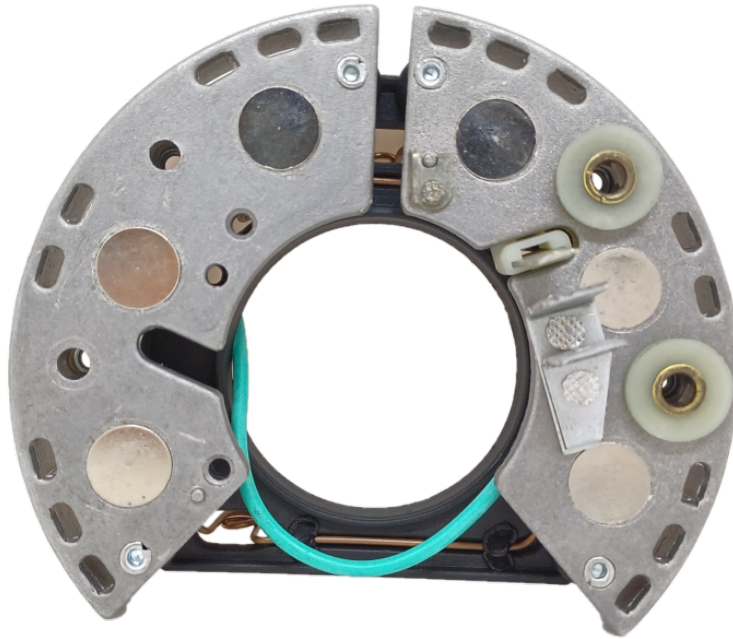

**ROTOFRANCE**

PUENTES Y PLACAS

## U3939

Equivalente Indiel: K03939, 35213939.

Aplicaciones: Alternadores Indiel A127, Ford Escort/Orion, M. Benz utilitario 180D, VW Gol, Diesel, Pointer c/motor 1.6;1.8 y 2.0 c/AA nafta y Diesel, Senda Diesel s/AA, Diesel full línea vieja. 6 diodos con diodos auxiliares.