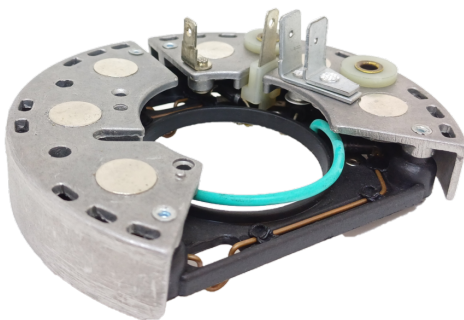

**ROTOFRANCE**

PUENTES Y PLACAS

## U3939

Equivalente Indiel: K03939, 35213939.

Aplicaciones: Alternadores Indiel A127, Ford Escort/Orion, M. Benz utilitario 180D, VW Gol, Diesel, Pointer c/motor 1.6;1.8 y 2.0 c/AA nafta y Diesel, Senda Diesel s/AA, Diesel full línea vieja. 6 diodos con diodos auxiliares.