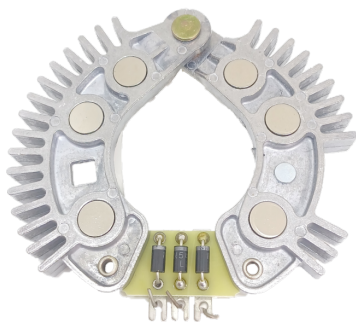

**ROTOFRANCE**

PUENTES Y PLACAS

## U3912

Puente Tipo Indiel 90A **Equivalente:** Indiel 35213912 / 35213252

Aplicaciones: Deutz - M.Benz - Ford Sierra.

Diametro Externo: 130mm

**Conexionado:**