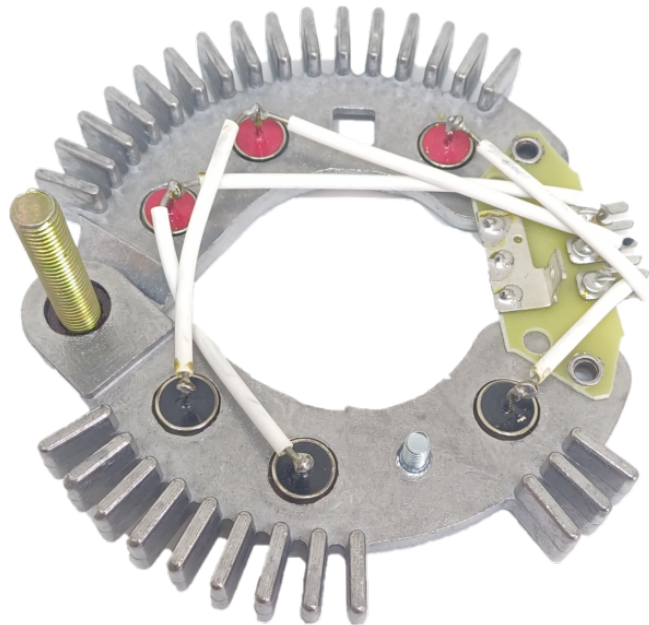

ROTOFRANCE

PUENTES Y PLACAS

U3912

Puente Tipo Indiel 90A **Equivalente:** Indiel 35213912 / 35213252

Aplicaciones: Deutz - M.Benz - Ford Sierra.

Diametro Externo: 130mm

Conexionado: