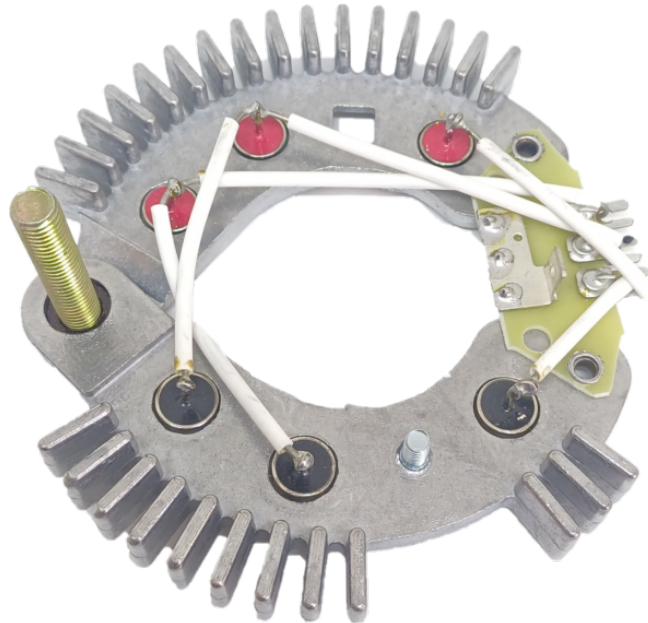

**ROTOFRANCE**

PUENTES Y PLACAS

## U3912

Puente Tipo Indiel 90A **Equivalente:** Indiel 35213912 / 35213252

Aplicaciones: Deutz - M.Benz - Ford Sierra.

Diametro Externo: 130mm

**Conexionado:**