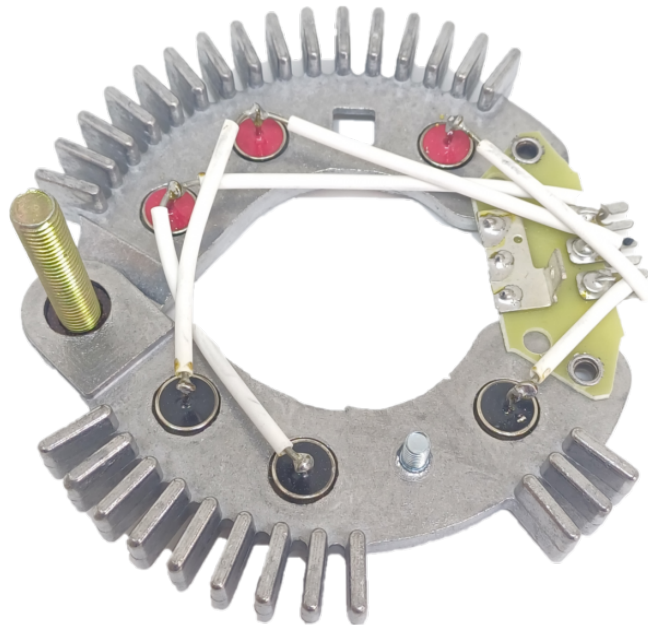

ROTOFRANCE

PUENTES Y PLACAS

U3912

Puente Tipo Indiel 90A **Equivalente:** Indiel 35213912 / 35213252

Aplicaciones: Deutz - M.Benz - Ford Sierra.

Diametro Externo: 130mm

Conexionado: