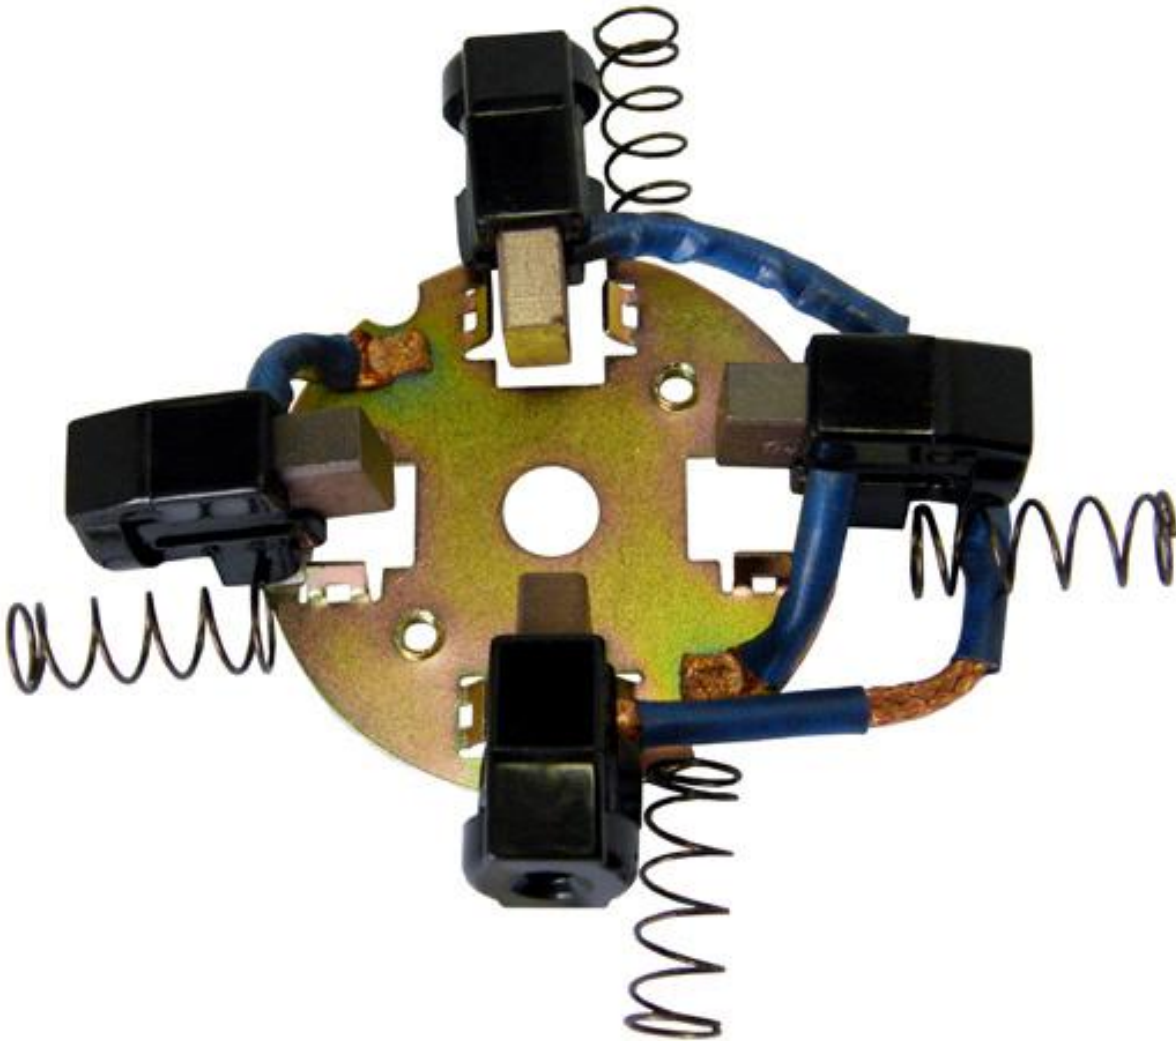

ROTOFRANCE

PORTAESCOBILLAS

PCL8637

12V Equivalente: 352 58 637, KO 12038, KO 12039 / Delphi-Lucas, KO 12066.

Aplicaciones: Agrale / Chrysler / Case-New Holland / Cummins / Deutz / Dimex / Fiat / Ford / GM / Internacional / Iveco / John Deere / Land Rover / Massey Ferguson-Agco / M. Benz / MWM / Perkins / Peugeot / Volkswagen Camiones y Omnibus.

Arranques: 352 58 270, 380, 490, 540, 580, 690, 710, 620, 880, 940, 950, 960 / 352 59 040, 270, 400, 430, 600, 750, 760, 870 / 352 61 305, 860, 710.