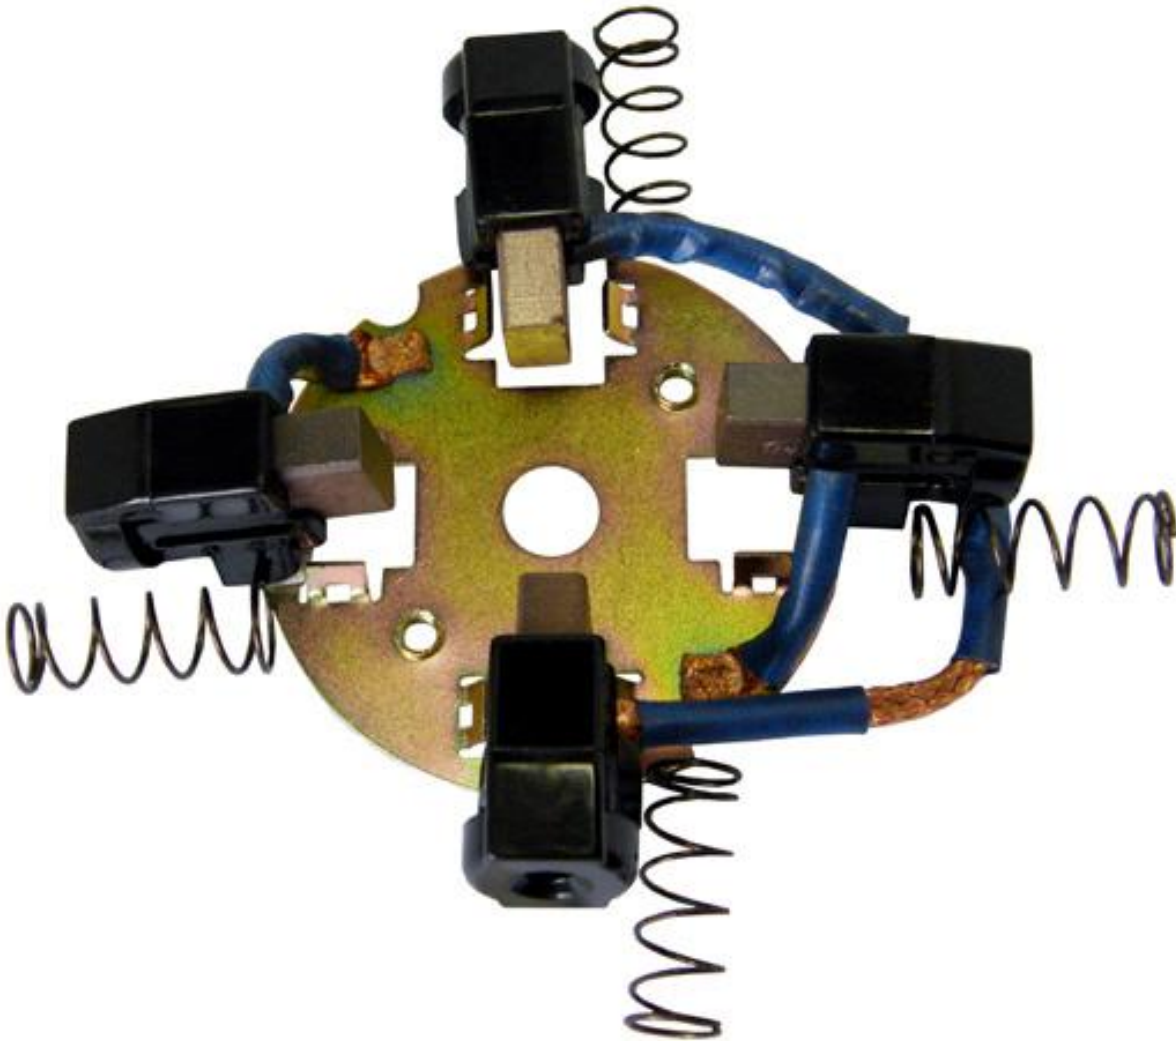

**ROTOFRANCE**

PORTAESCOBILLAS

## PCL8637

**12V Equivalente:** 352 58 637, KO 12038, KO 12039 / Delphi-Lucas, KO 12066.

**Aplicaciones:** Agrale / Chrysler / Case-New Holland / Cummins / Deutz / Dimex / Fiat / Ford / GM / Internacional / Iveco / John Deere / Land Rover / Massey Ferguson-Agco / M. Benz / MWM / Perkins / Peugeot / Volkswagen Camiones y Omnibus.