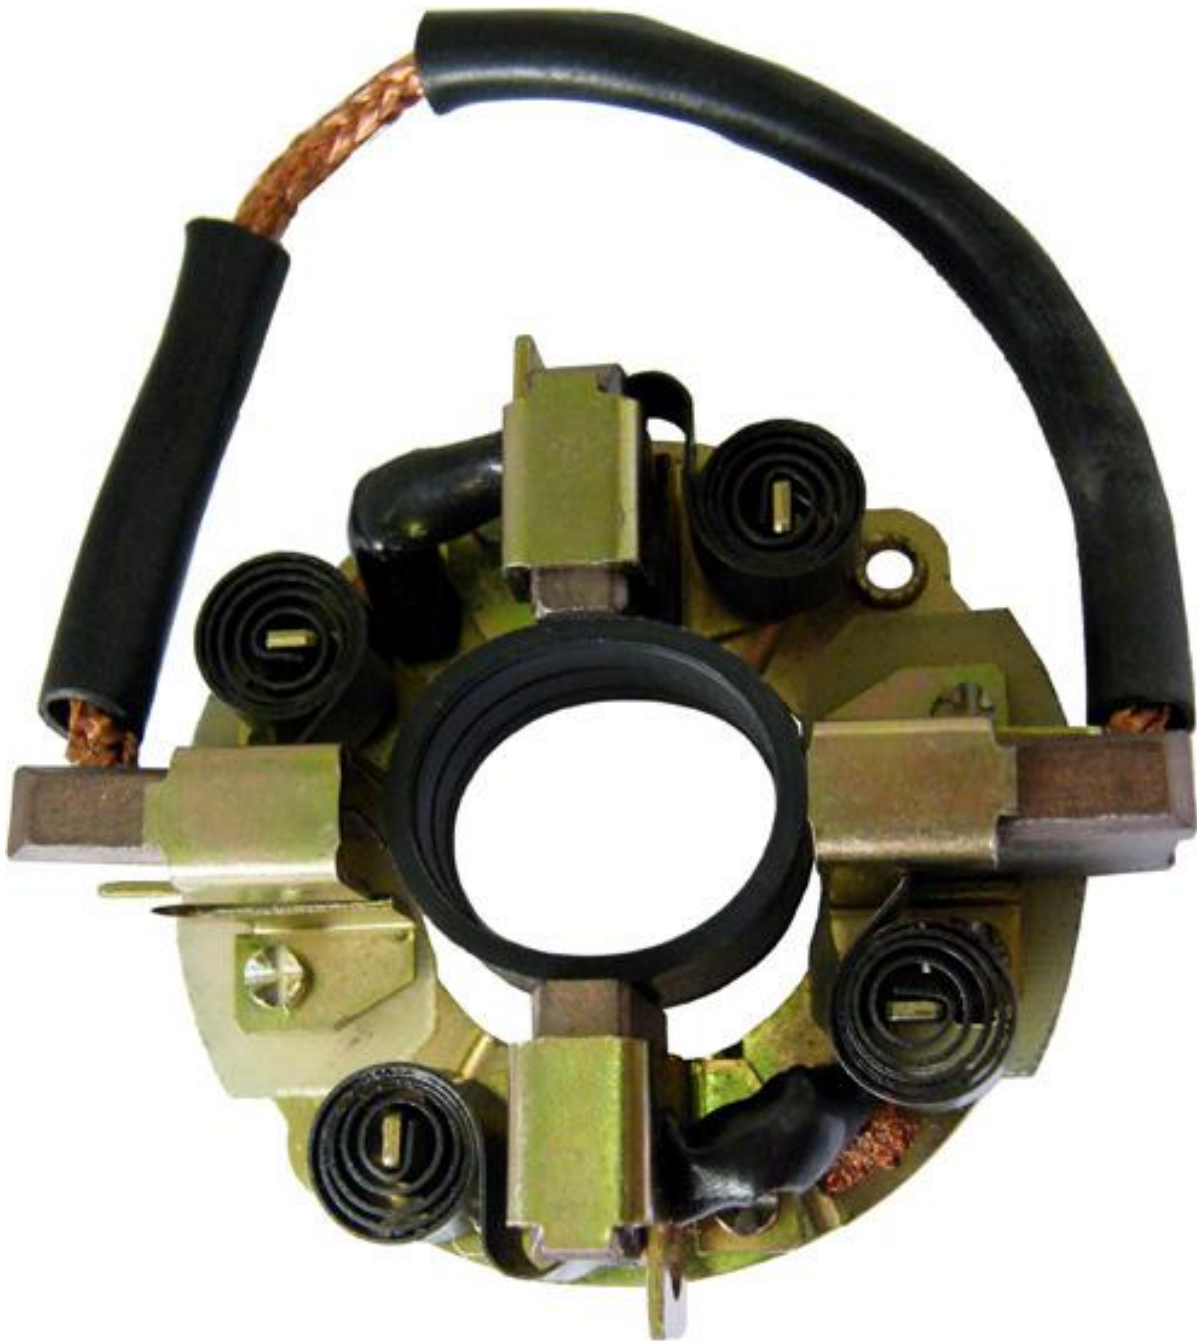

ROTOFRANCE

PORTAESCOBILLAS

PCL2079

12V Equivalente: 35262079 / K-11236 / Prestolite M100R

Aplicaciones: Caterpillar / Chrysler / Cummins / Dodge / Ford / Freightliner / Gradall / Internacional / Navistar / John Deere / Volkswagen.

Arranques: 352 59 200, 260, 290, 450, 500, 510, 520, 530, 550, 730, 810, 820, 830,

840 / 352 60 830, 840, 900, 910 / 352 61 050, 135, 160.