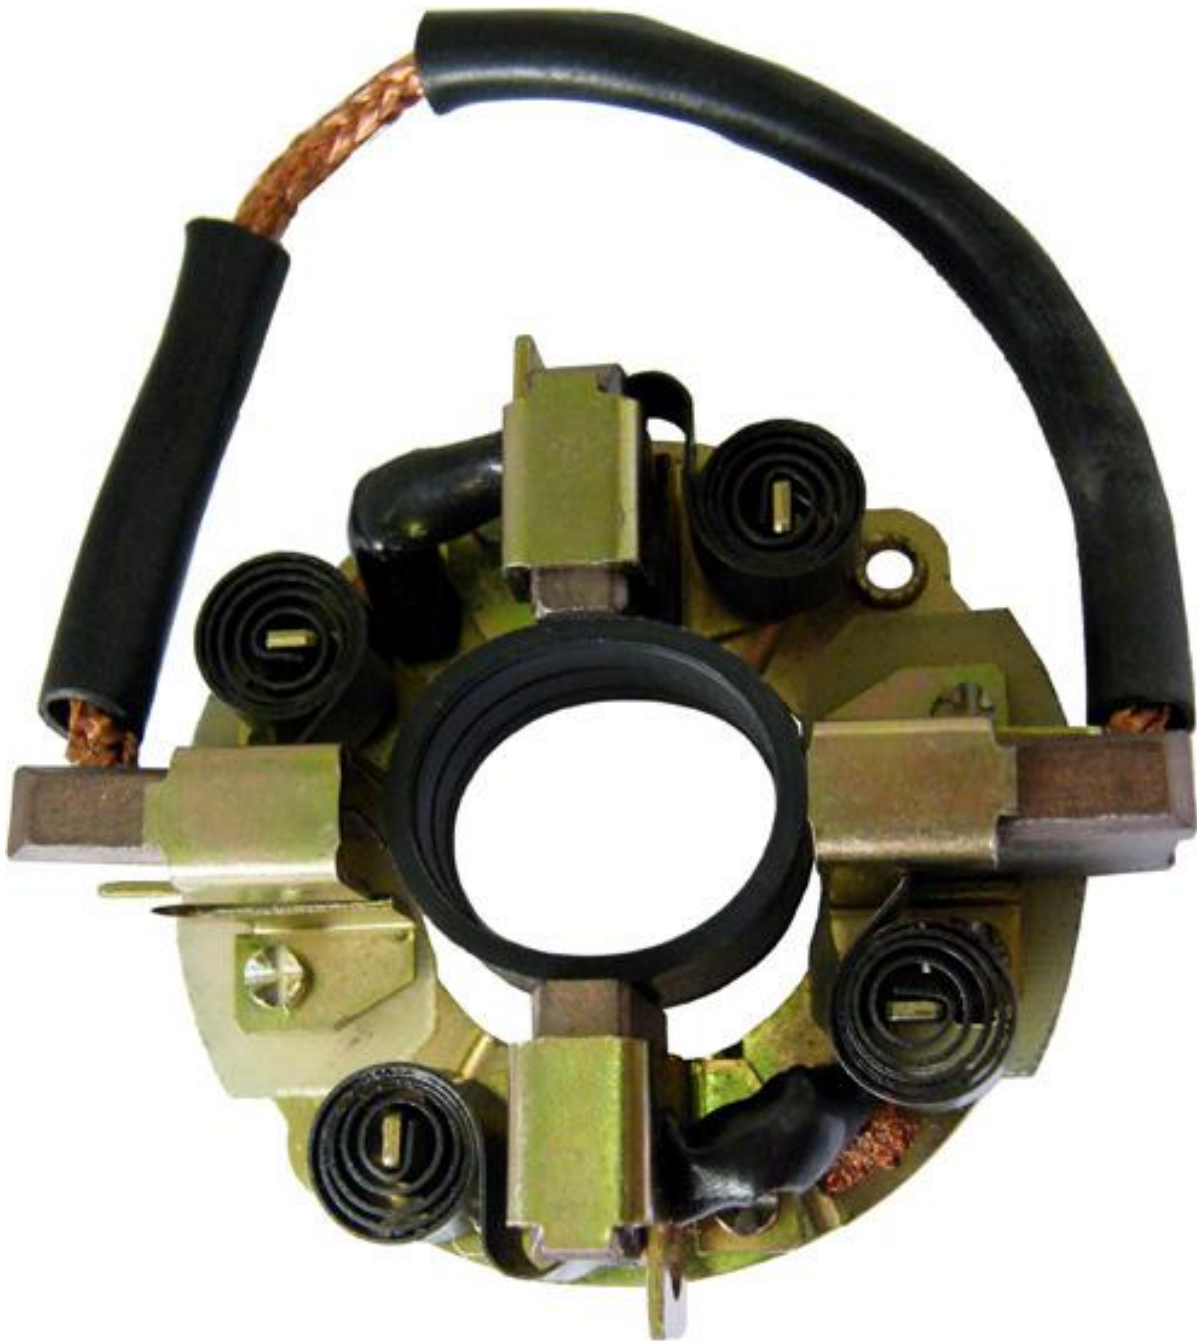

ROTOFRANCE

PORTAESCOBILLAS

PCL2079

12V Equivalente: 35262079 / K-11236 / Prestolite M100R

Aplicaciones: Caterpillar / Chrysler / Cummins / Dodge / Ford / Freightliner /
Gradall / Internacional / Navistar / John Deere / Volkswagen.

Arranques: 352 59 200, 260, 290, 450, 500, 510, 520, 530, 550, 730, 810, 820, 830,

840 / 352 60 830, 840, 900, 910 / 352 61 050, 135, 160.