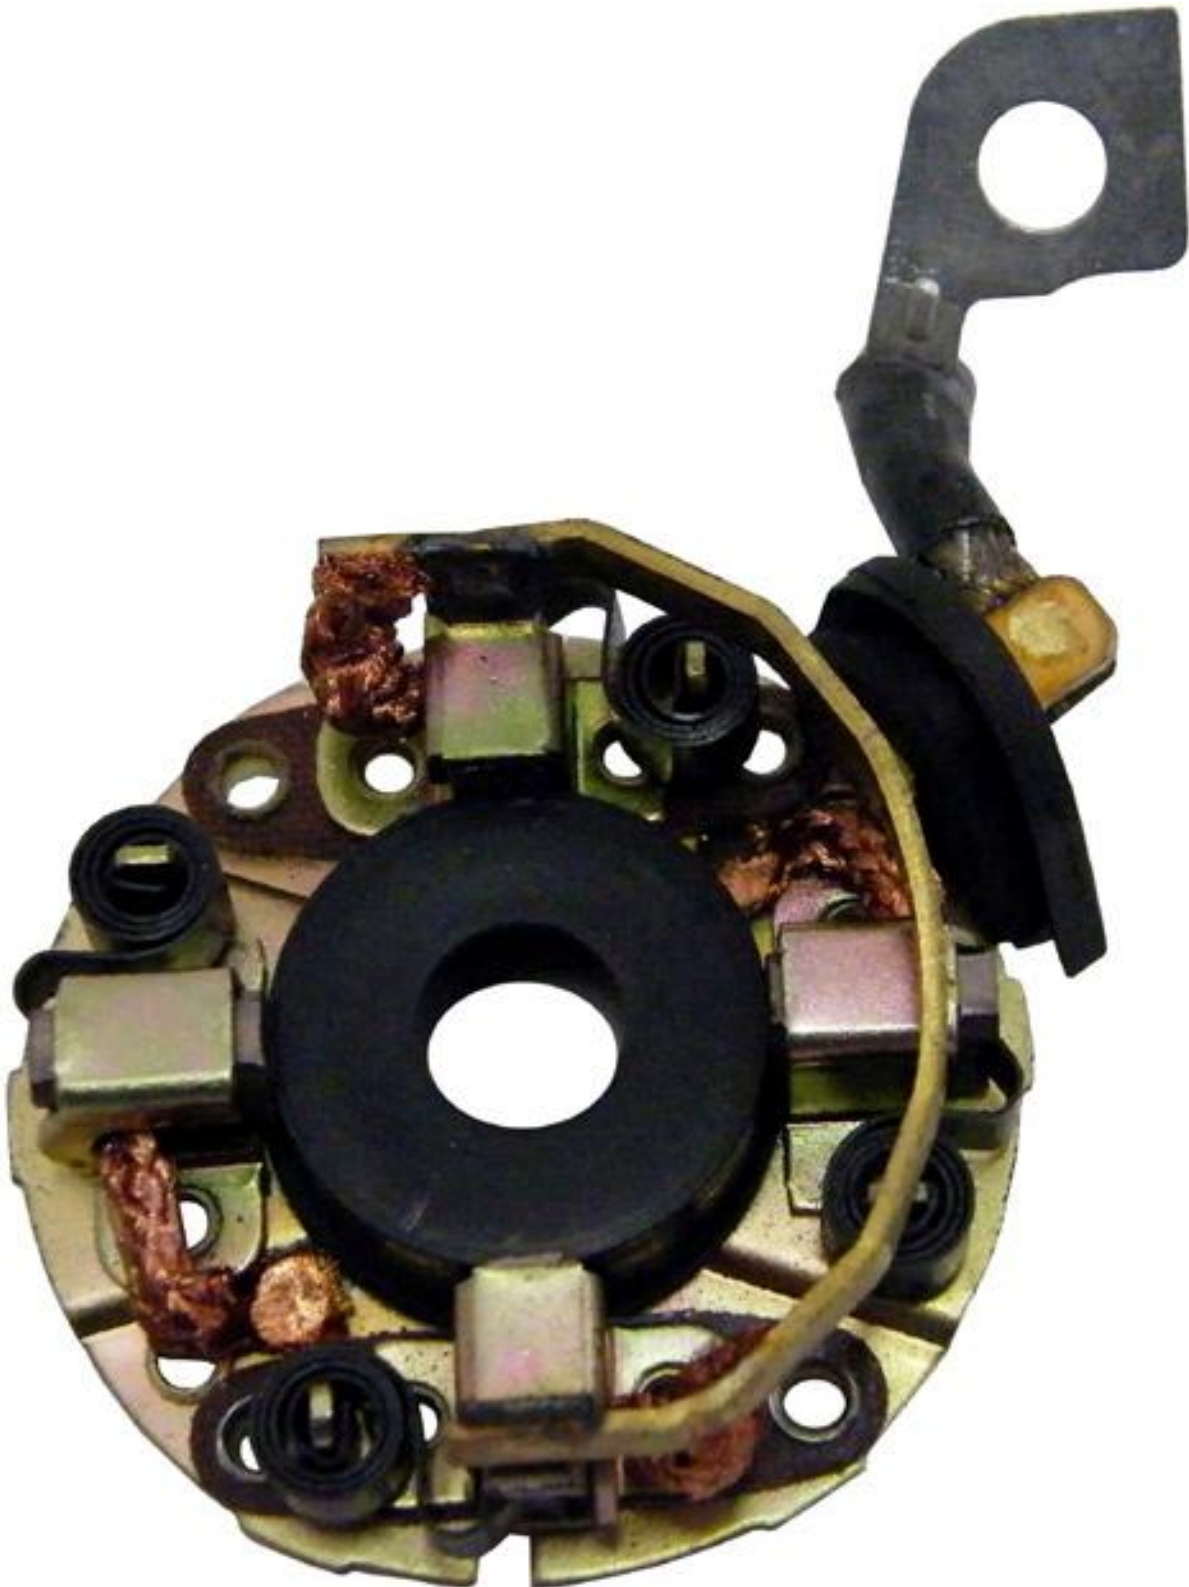

**ROTOFRANCE**

PORTAESCOBILLAS

**PCF96AA7**

12V

**Aplicaciones:** Ford: Escort, Fiesta, Focus, Ka, Mercury / Mondeo. / Daewoo: Race, Cielo

**Arranques:** 96BB-11000-AA7 / 96FB-11000MG.