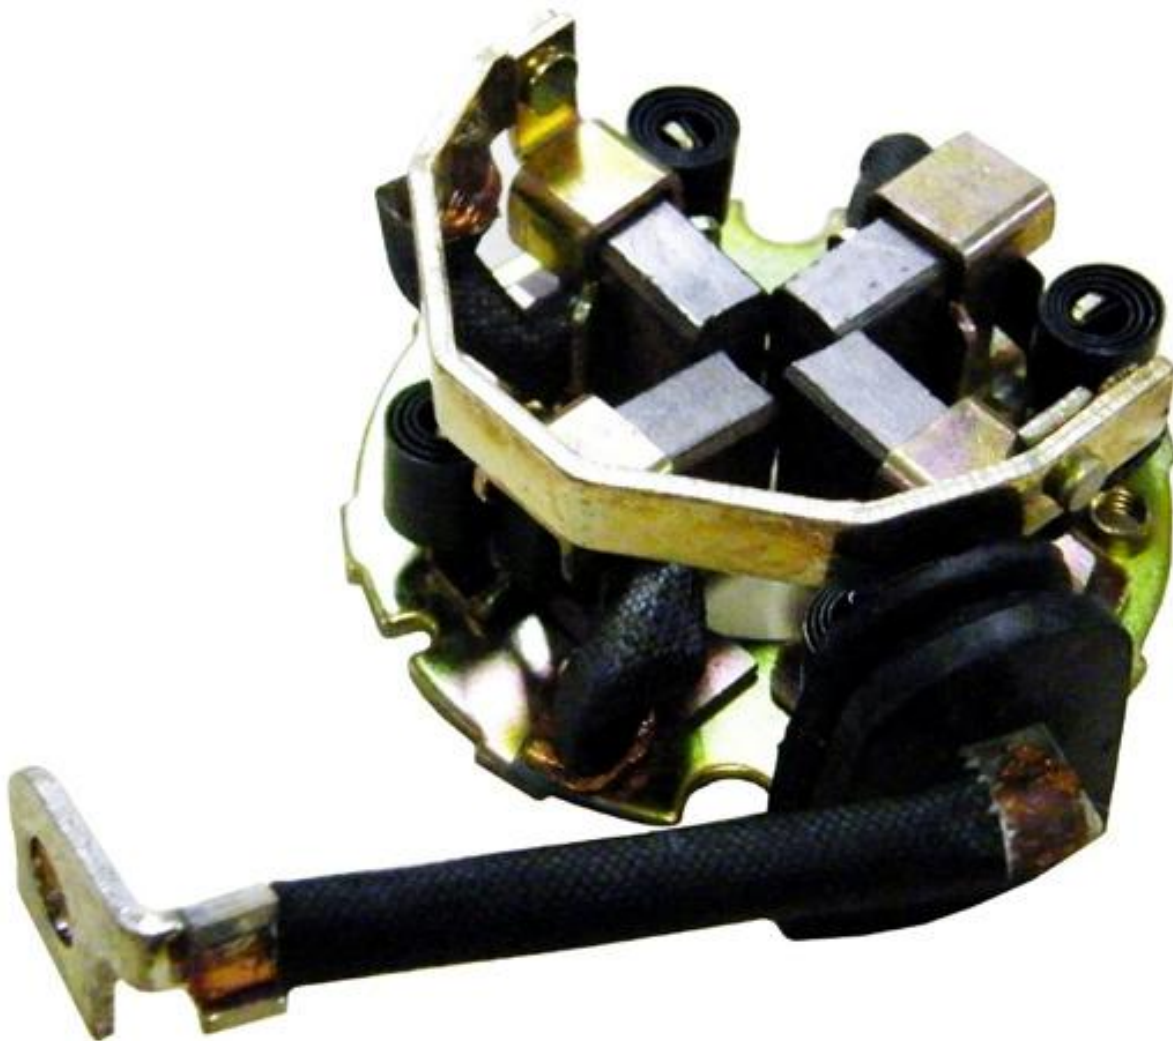

ROTOFRANCE

PORTAESCOBILLAS

PCF1434BA

12V Equivalente: F7RU-11434-BA

Aplicaciones: Ford: Courier / Escort / Fiesta / Focus / F100 / Mondeo / Orion / Ranger Diesel / Transit.

Arranques: 97BB-11000-BB/BC / 97VB-11000-AA/AB / 98AB-11000-AC / 98VB-11000-BA,-B1A,-B3A.