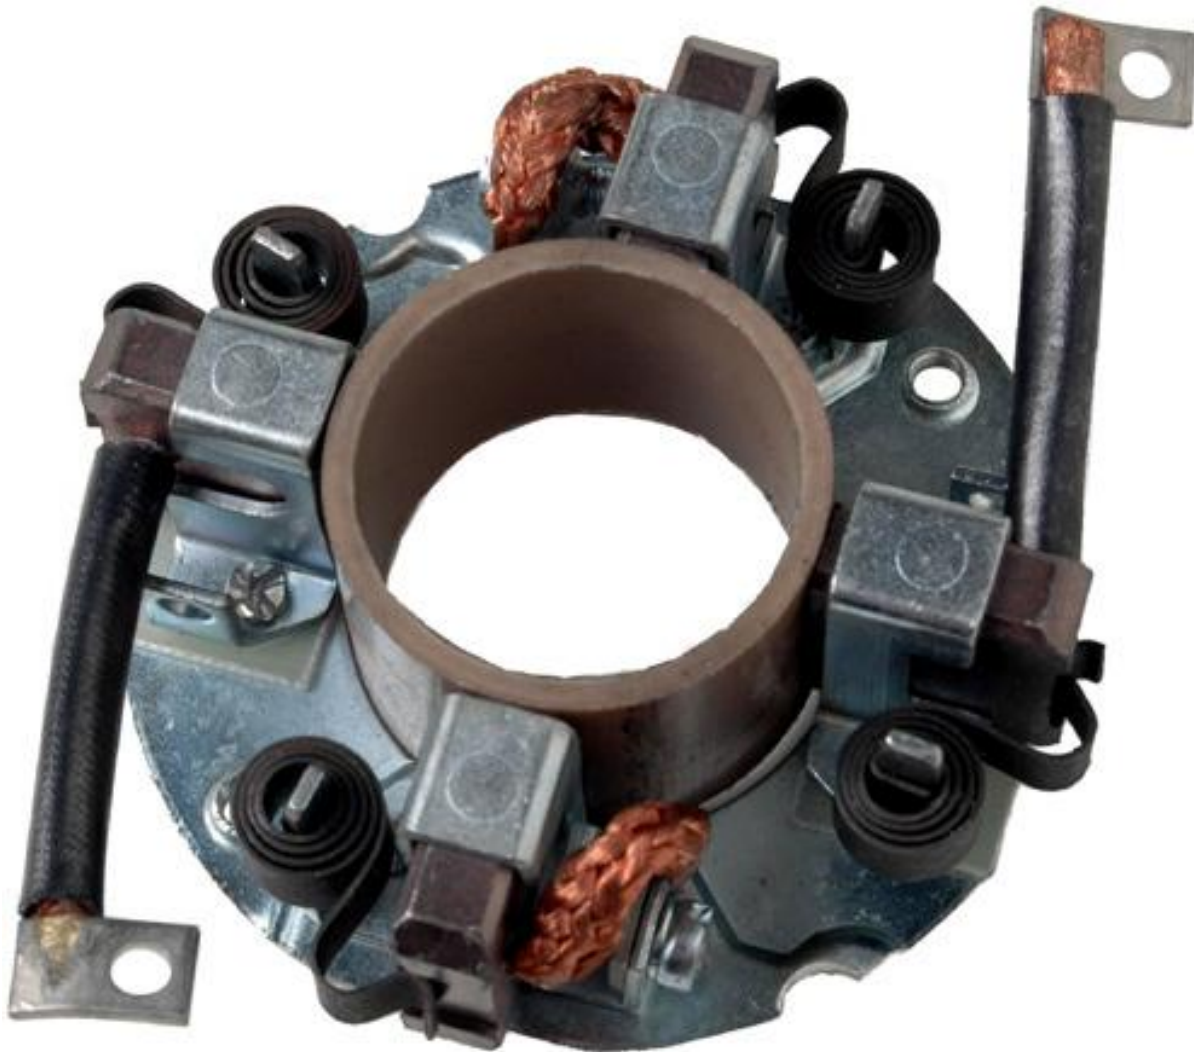

**ROTOFRANCE**

PORTAESCOBILLAS

## PCD3823

**24V Equivalente:** 10457627 / 10457653

**Aplicaciones:** MBB: Camiones VW; Euro II III /Ford: Camiones c/ Motores Cummins y MWM 4-6 cil.

**Arranques:** 1113277, 291 / 104779605, 623, 626, 629, 650, 652, 654, 655.