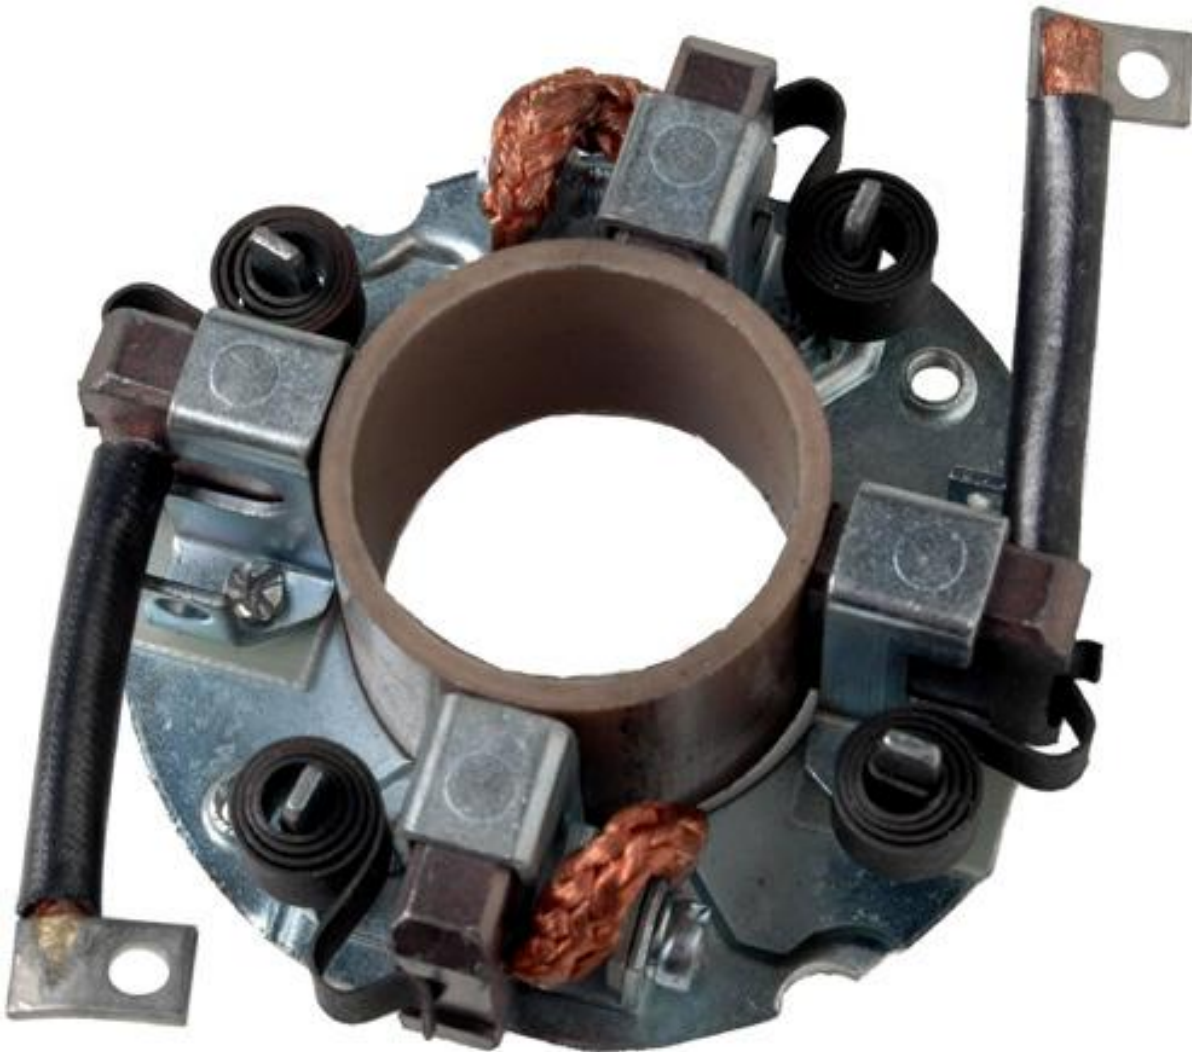

**ROTOFRANCE**

PORTAESCOBILLAS

## PCD3823

**24V Equivalente:** 10457627 / 10457653

**Aplicaciones:** MBB: Camiones VW; Euro II III /Ford: Camiones c/ Motores Cummins y MWM 4-6 cil.

**Arranques:** 1113277, 291 / 104779605, 623, 626, 629, 650, 652, 654, 655.