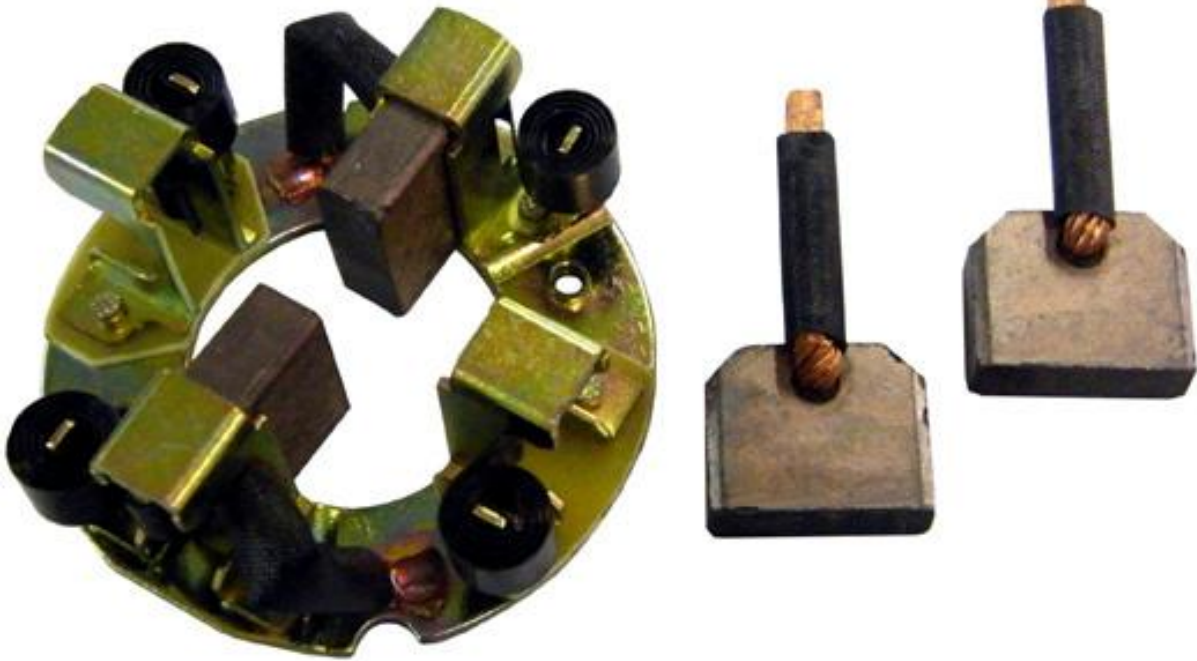

**ROTOFRANCE**

PORTAESCOBILLAS

## PCD8064

**12V Equivalente:** 10528064

**Aplicaciones:** Ford Cargo c/ Motor Cummins Eletronico

**Arranques:** 8200005, 025, 075, 077, 356 / 19026027, 035.