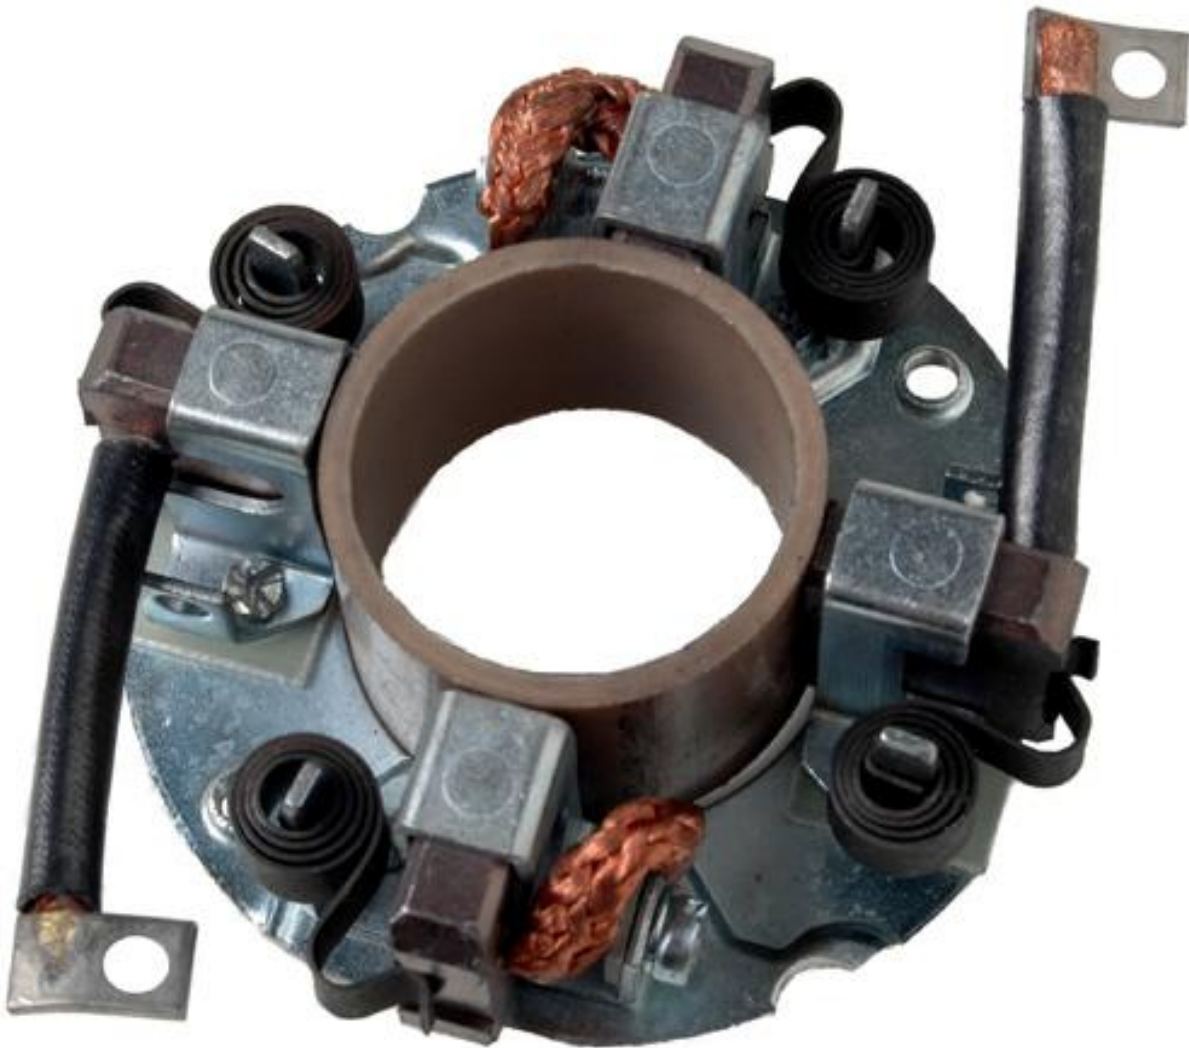

ROTOFRANCE

PORTAESCOBILLAS

PCD6456

12V Equivalente: 10456456 / 10457603

Aplicaciones: MBB: Sprinter, 180D, Camiones 709-912 c/ Motores Cummins Série 28MT.

Arranques: 1113276 / 10479621, 630, 634, 637, 643, 644, 645, 648, 651.