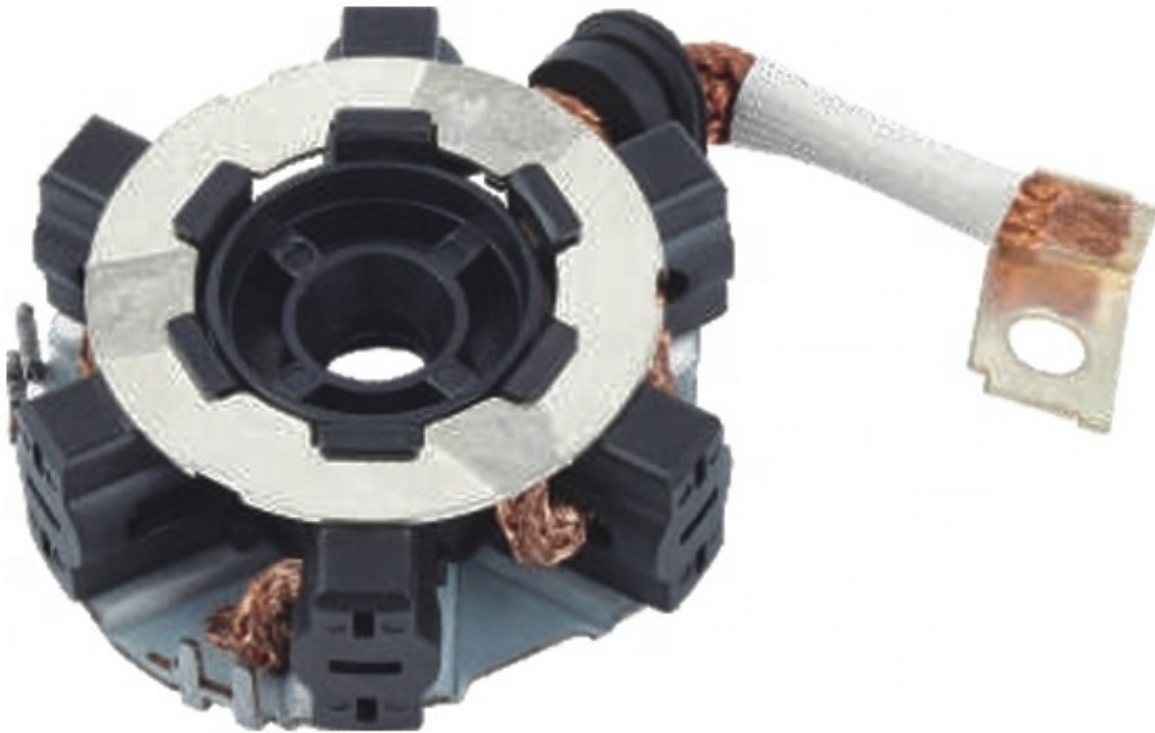

ROTOFRANCE

PORTAESCOBILLAS

PCB6612

12V Equivalente: 1 004 336 612, 649, 1 004 337 145, DB 001 151 67 14

Aplicaciones: BMW: 12 41 7 798 006, 812 034, 070, 823 700, 701, 116d--> 03/2009;
Chrysler: 04801871AB; Wrangler 2,8 CRD --> 01/2007, BD 646 906 00 00; Ferrari: 243595,
248743; Fiat: 51810267, Doblo, Cargo 2,0 jtd -->10/2009; Porsche: 948 604 210 00;
Mercedes: CDI Sprinter 2,1L

Arranques: 0 001 139 001, 002, 005, 006, 011-016, 0 001 139 025, 026, 047, 048 S78-M
12V 2.2 kW, S78-M55