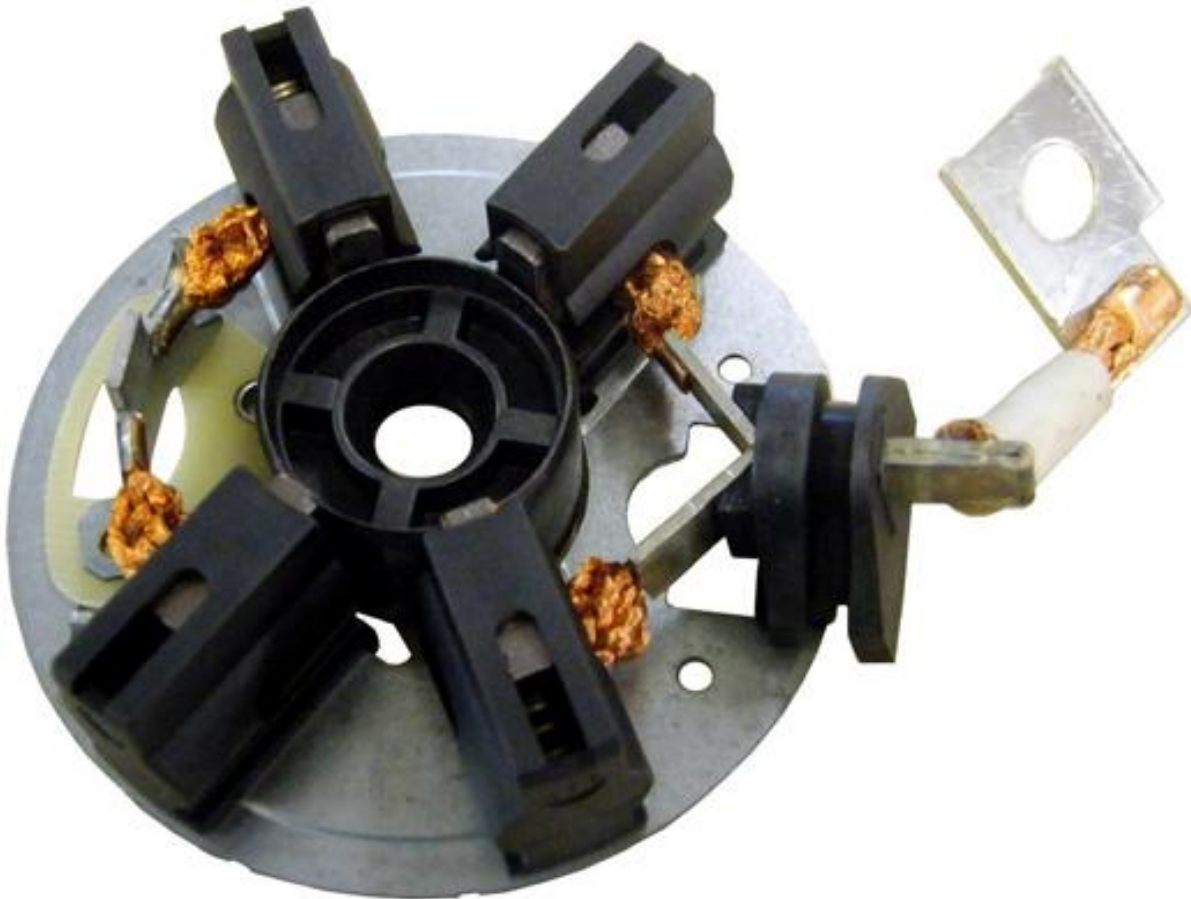

ROTOFRANCE

BRUSH HOLDER

PCB4054

24V Equivalent: 6 003 AD4 016, 194 / 6 033 AD5 128, 179, 316, 320.

Applications: Scania: Euro III - IV.

Starters: 0 001 231 004-007, 009, 012, 013, 023, 026-030, 034-036, 038, 040, 041, 045, 119 / 0 001 241 001, 003, 005-009, 012, 014, 015, 016, 018-021, 023, 024, 119 / F 002 G20 786.