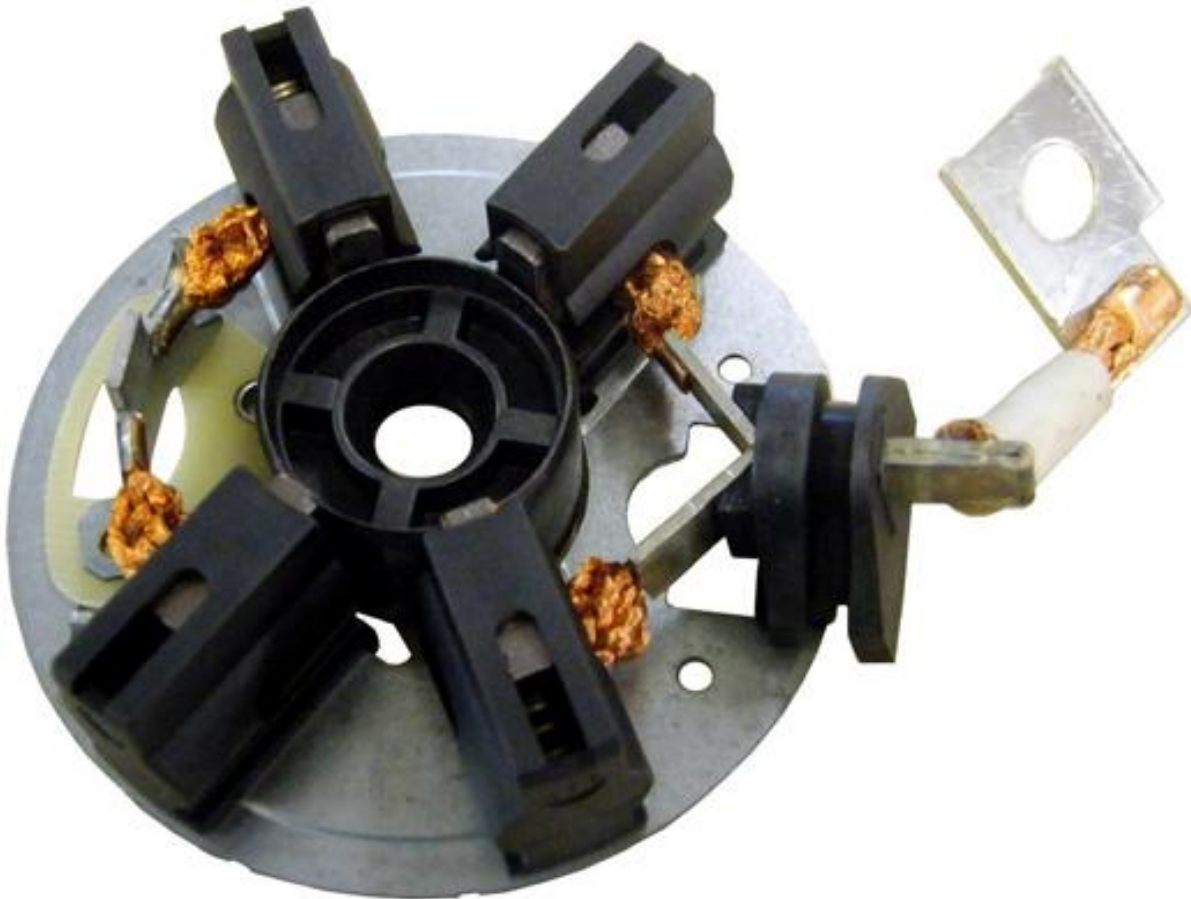

ROTOFRANCE

PORTAESCOBILLAS

PCB4054

24V Equivalente: 6 003 AD4 016, 194 / 6 033 AD5 128, 179, 316, 320.

Aplicaciones: Scania: Euro III - IV.

Arranques: 0 001 231 004-007, 009, 012, 013, 023, 026-030, 034-036, 038, 040, 041, 045, 119 / 0 001 241 001, 003, 005-009, 012, 014, 015, 016, 018-021, 023, 024, 119 / F 002 G20 786.