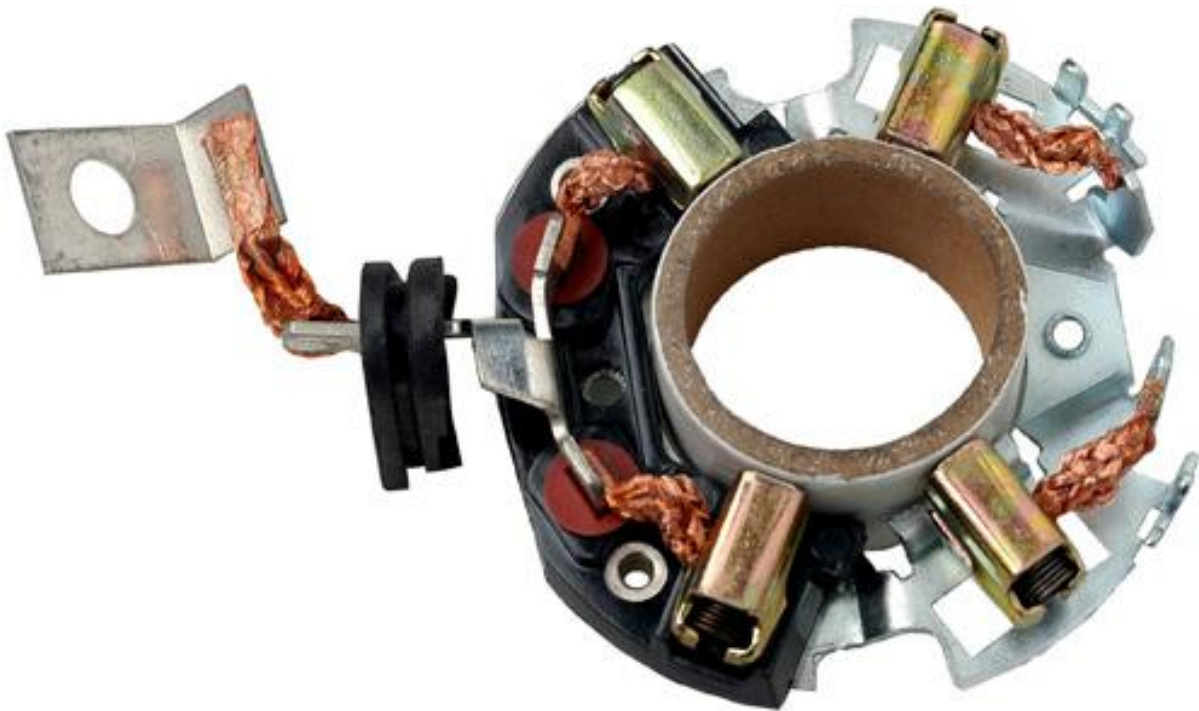

ROTOFRANCE

PORTAESCOBILLAS

PCB6809

12V Equivalente: F 000 AL1 055, 283.

Aplicaciones: Corsa / Celta / Ducato / Palio / Uno / Escort / Ka / Classe 160 / 205 / Gol.

Arranques: 0 001 107 027, 028, 044, 059, 063, 076, 082 / 0 001 113 009 / 9 000 081 003 / F 000 AL0 003, 301, 302, 304, 309, 310, 314, 400.