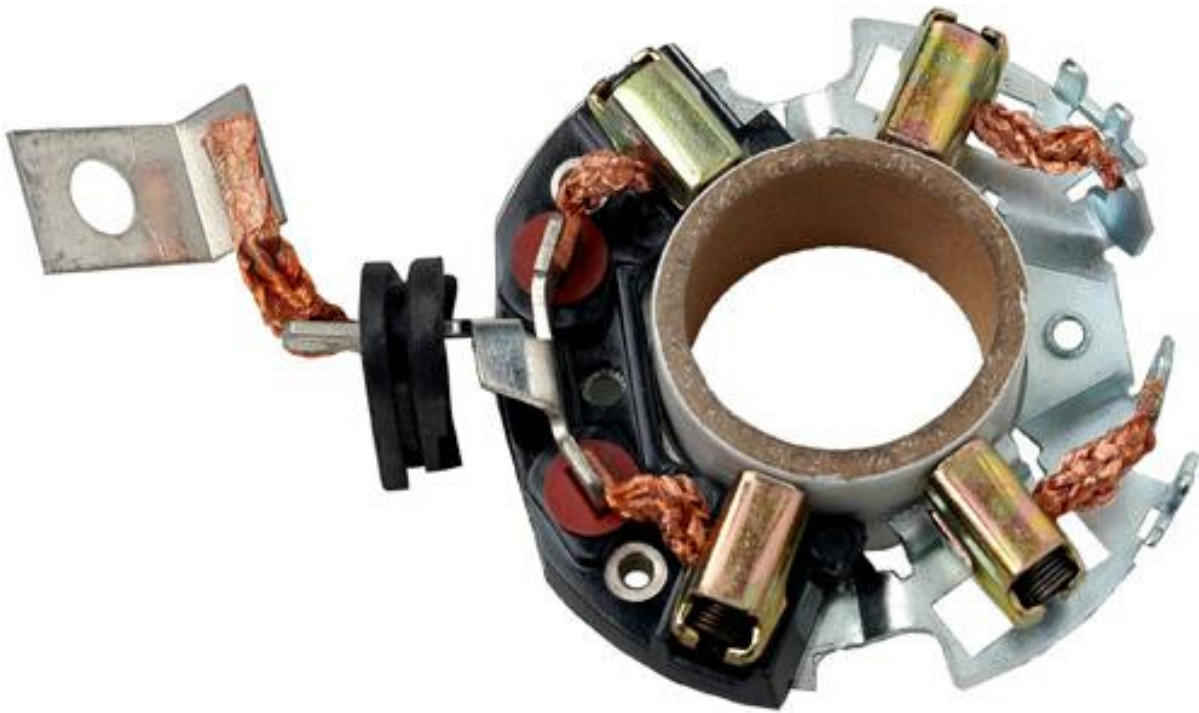

ROTOFRANCE

PORTAESCOBILLAS

PCB6809

12V Equivalente: F 000 AL1 055, 283.

Aplicaciones: Corsa / Celta / Ducato / Palio / Uno / Escort / Ka / Classe 160 / 205 / Gol.

Arranques: 0 001 107 027, 028, 044, 059, 063, 076, 082 / 0 001 113 009 / 9 000 081 003 / F 000 AL0 003, 301, 302, 304, 309, 310, 314, 400.