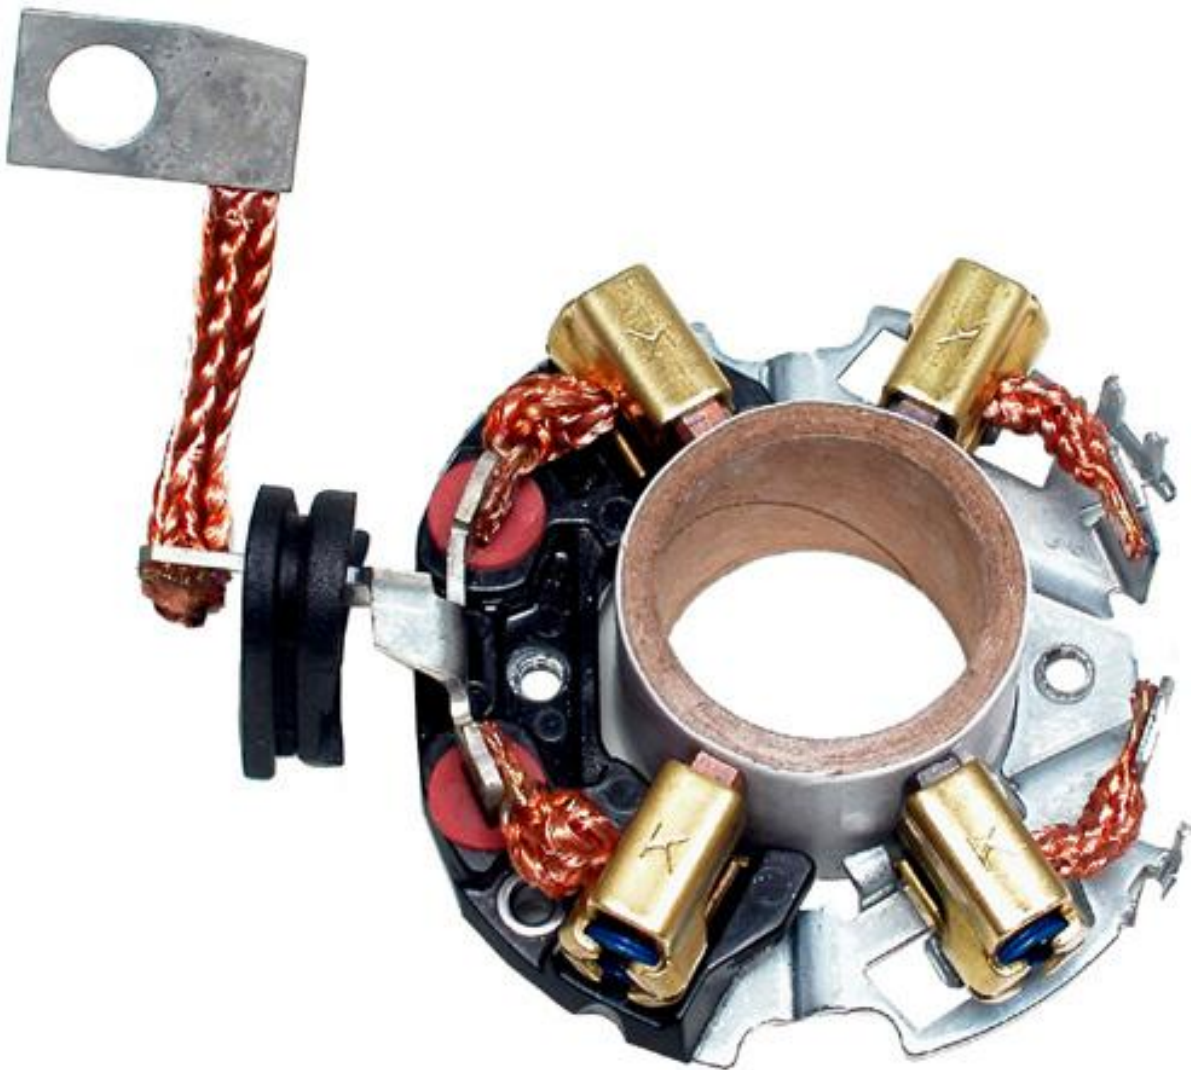

ROTOFRANCE

BRUSH HOLDER

PCB6806

12V Equivalent: 1 004 336 300, 318, 346, 411, 418, 419, 423, 434, 436, 439, 443, 740, 747, 748, 762, 806, 812, 816, 837, 912, 913, 921, 922, 960, 965, 968, 980, 986, 995, 998

Applications: Alfa Romeo / Audi / BMW / GM / Fiat / Ford / Peugeot / Renault / VW.

Starters: 0 001 107 031, 032 / 0 001 108 004, 019, 020, 022, 024-027, 048, 051- 053, 056, 063, 064, 070, 075, 080, 081, 088-090, 093, 098, 100-102, 107, 111, 112, 115, 118- 122, 124-126, 128, 130, 131, 133-137, 138-141, 144-146, 149-151, 153-156, 158-160, 162, 166, 167, 169, 171, 173-178, 183, 184, 188, 189, 197, 995, 996 / 0 001 111 002-004 / F 002 G20 049, 052, 101, 141, 449, 500, 639 / F 005 M00 010, 011, 013, 016 / F 010 AL0 103.