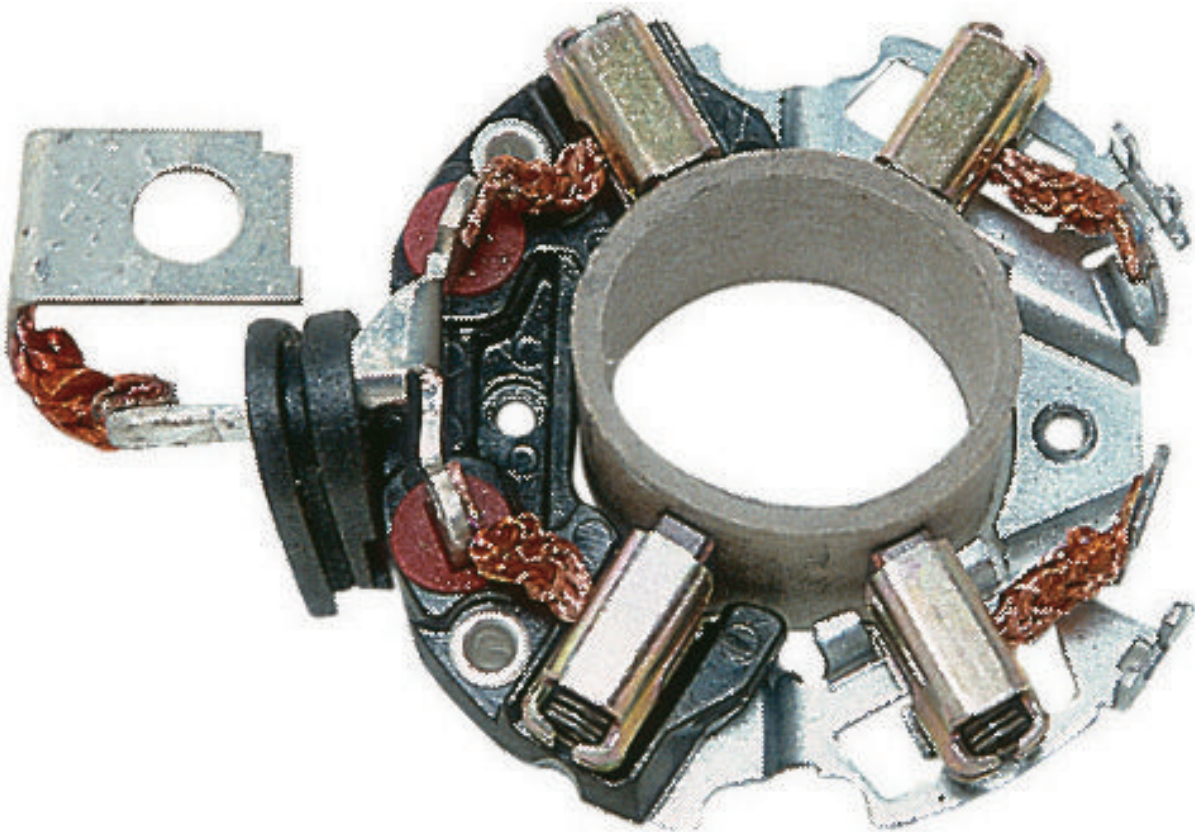

ROTOFRANCE

PORTAESCOBILLAS

PCB6801

12V Equivalente: 1 004 336 239, 309, 320, 326, 332, 397, 415, 417, 421, 428, 432, 433, 435, 715, 728,744, 746, 776, 801, 809, 813, 820, 821, 827, 842, 938, 951, 957, 964, 970, 975, 987 / F 000 AL1 051, 391.

Aplicaciones: Audi A3 / Citroen / Fiat / Ford / Nissan / Opel / Peugeot / Seat / Volkswagen.

Arranques:0 001 106 011, 014, 015, 016 / 0 001 107 003-008, 010, 012, 014-030, 033, 038, 040, 041, 044, 046, 049, 052-055, 058-063, 066-069, 075, 076, 079, 080, 082, 083, 085, 088-091, 095, 097 / 0 001 121 001, 002, 006-011, 016, 019, 022, 023 / 9 001 081 001 / F 002 G20 318.