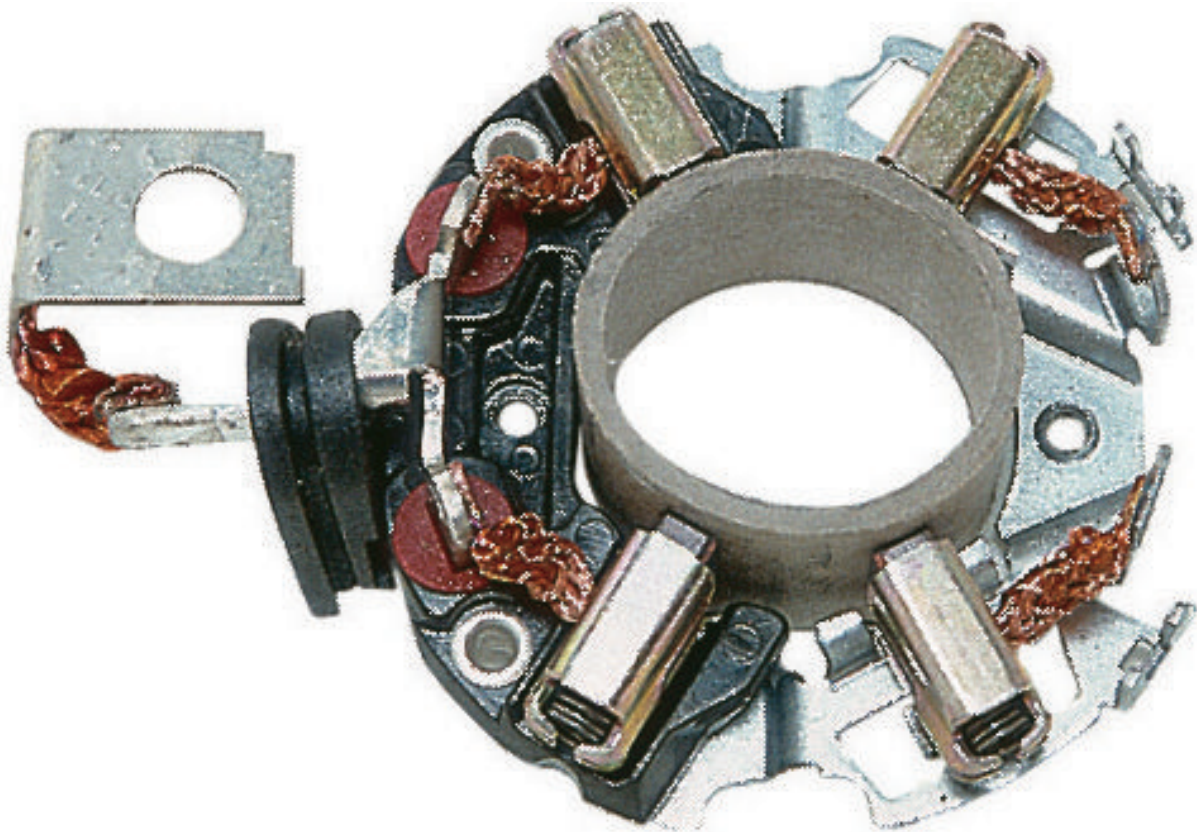

ROTOFRANCE

BRUSH HOLDER

PCB6801

12V Equivalent: 1 004 336 239, 309, 320, 326, 332, 397, 415, 417, 421, 428, 432, 433, 435, 715, 728, 744, 746, 776, 801, 809, 813, 820, 821, 827, 842, 938, 951, 957, 964, 970, 975, 987 / F 000 AL1 051, 391.

Applications: Audi A3 / Citroen / Fiat / Ford / Nissan / Opel / Peugeot / Seat / Volkswagen.

Starters: 0 001 106 011, 014, 015, 016 / 0 001 107 003-008, 010, 012, 014-030, 033, 038, 040, 041, 044, 046, 049, 052-055, 058-063, 066-069, 075, 076, 079, 080, 082, 083, 085, 088-091, 095, 097 / 0 001 121 001, 002, 006-011, 016, 019, 022, 023 / 9 001 081 001 / F 002 G20 318.