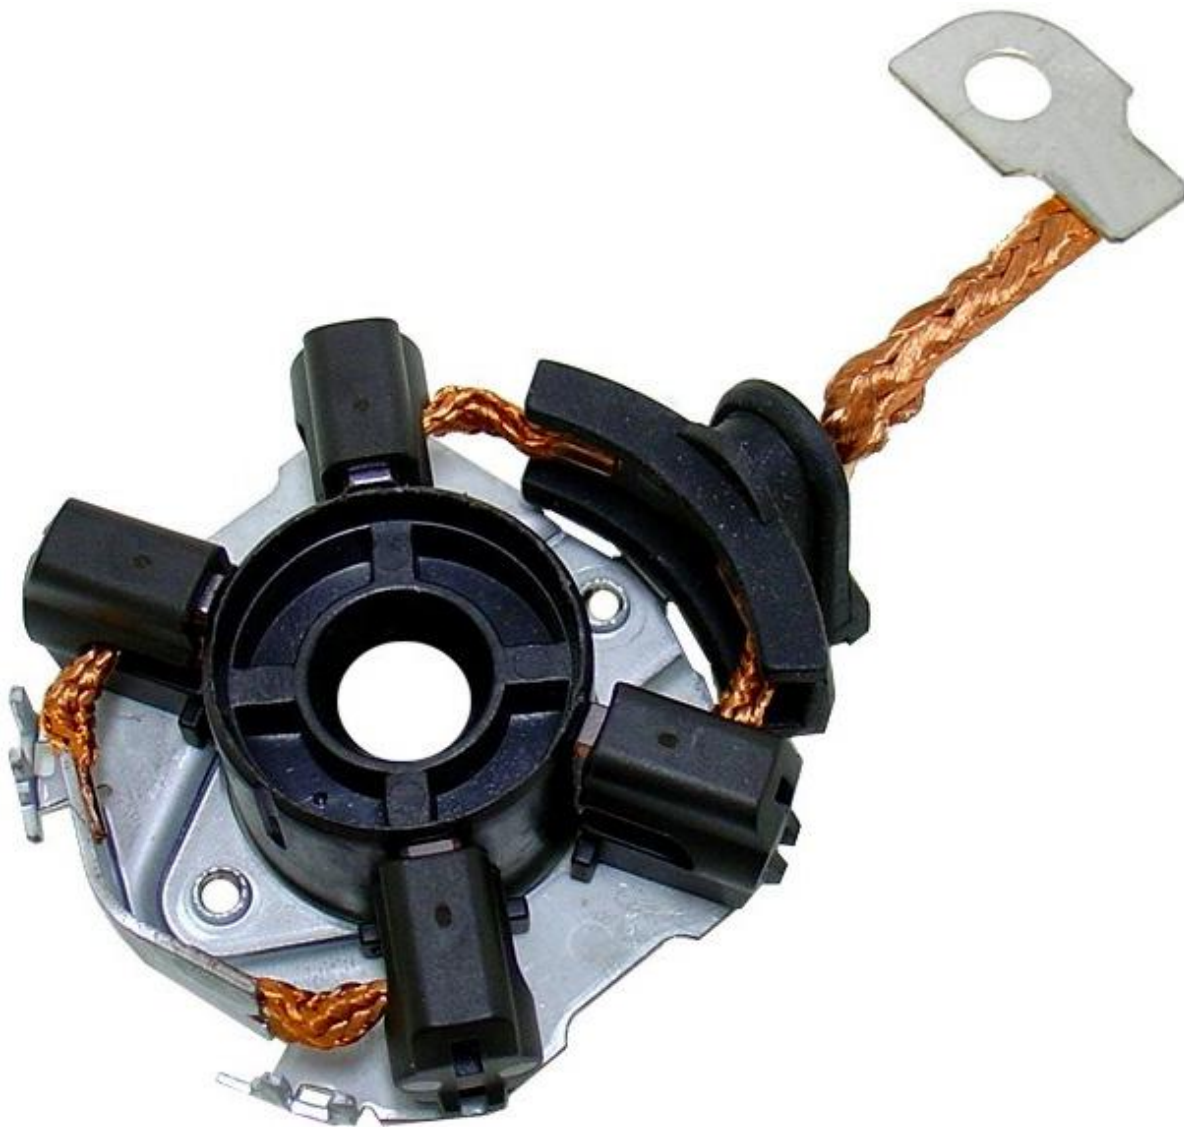

ROTOFRANCE

PORTAESCOBILLAS

PCB6528

12V Equivalente: 1 004 336 528, 533, 579, 788 / Fiat: 773 641 27.

Aplicaciones: Fiat Palio 1.0 1.4 1.6 1.8 Flex

Arranques: Bosch: 0 001 108 210, 225, 241, 242 / F 002 G20 326, 348, 546, 582, 593, 820 / Fiat: 518 329 55, 551 934 10, 551 955 03 / Lombardini: 5840147.