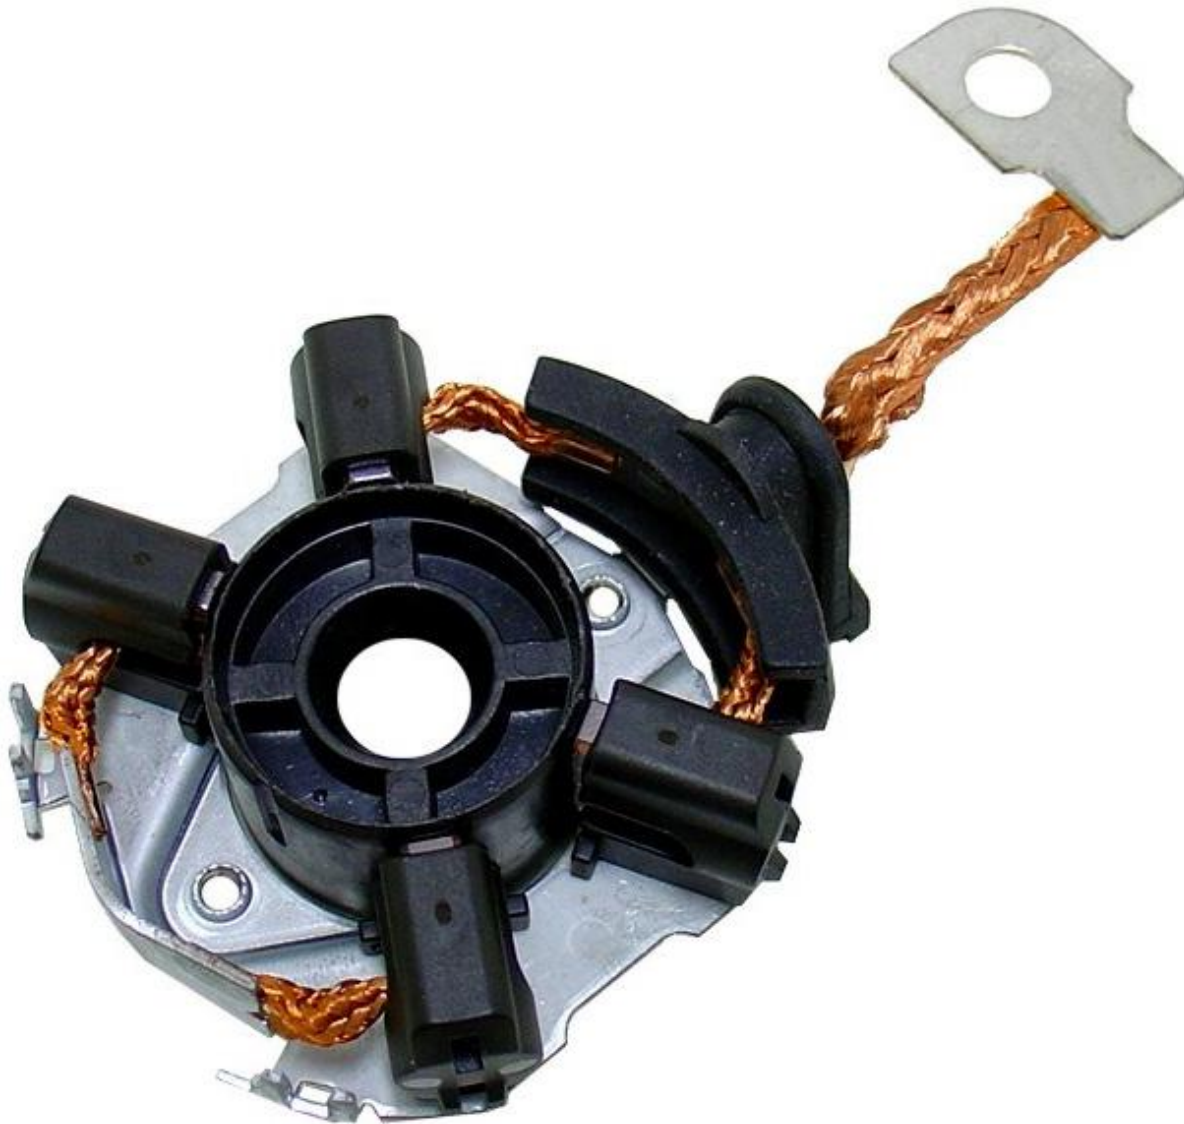

**ROTOFRANCE**

BRUSH HOLDER

## PCB6528

**12V Equivalent:** 1 004 336 528, 533, 579, 788 / Fiat: 773 641 27.

**Applications:** Fiat Palio 1.0 1.4 1.6 1.8 Flex

**Starters:** Bosch: 0 001 108 210, 225, 241, 242 / F 002 G20 326, 348, 546, 582, 593, 820 / Fiat: 518 329 55, 551 934 10, 551 955 03 / Lombardini: 5840147.