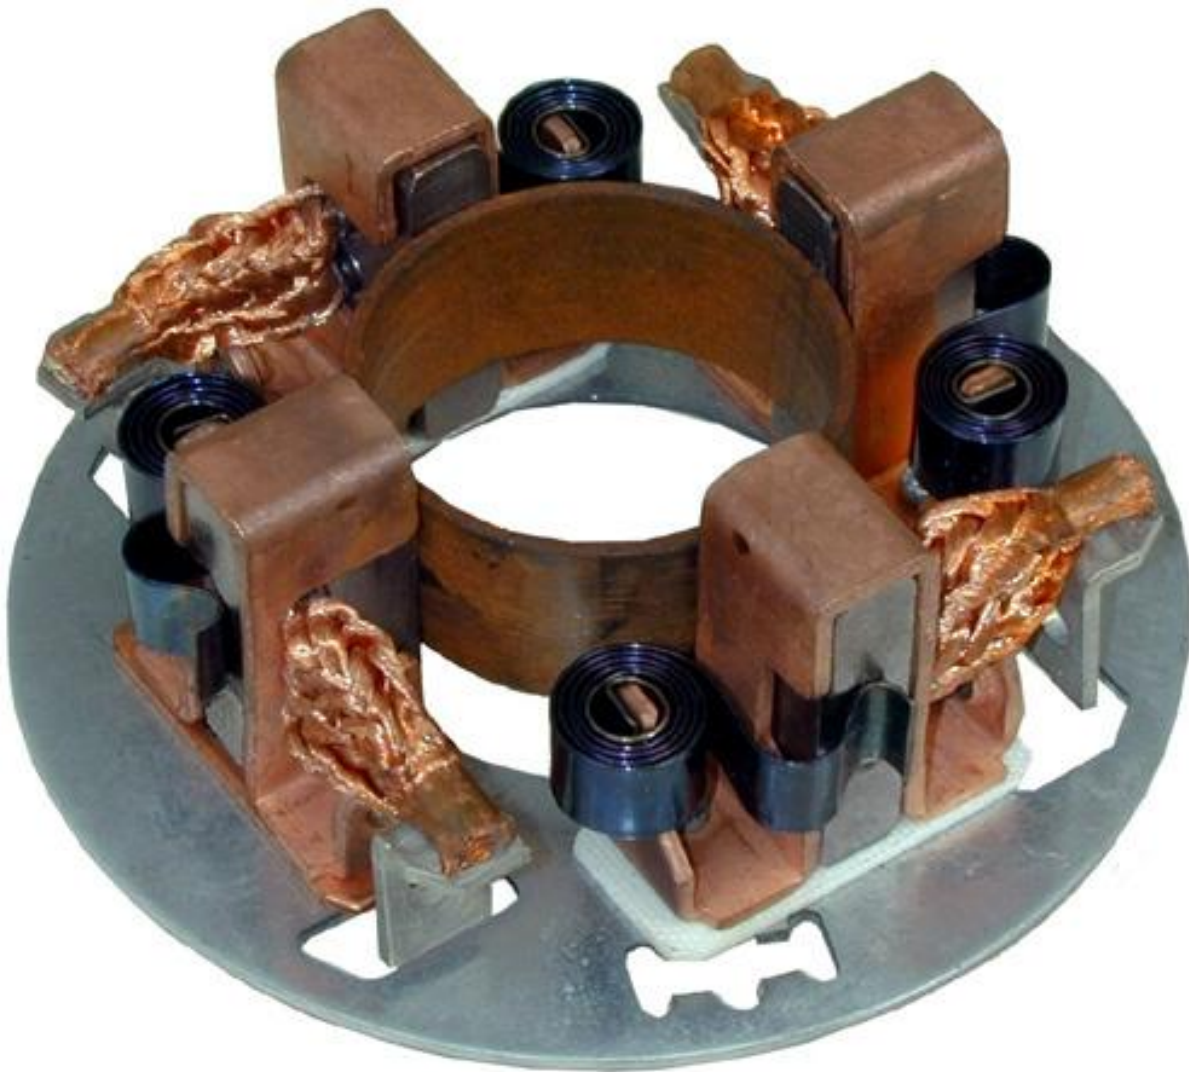

ROTOFRANCE

PORTAESCOBILLAS

PCB3640

12V Equivalente: 9 001 453 640

Aplicaciones: Case / Cummins / MBB / VW

Arranques: 0 001 370 001 / 9 000 453 029, 067.