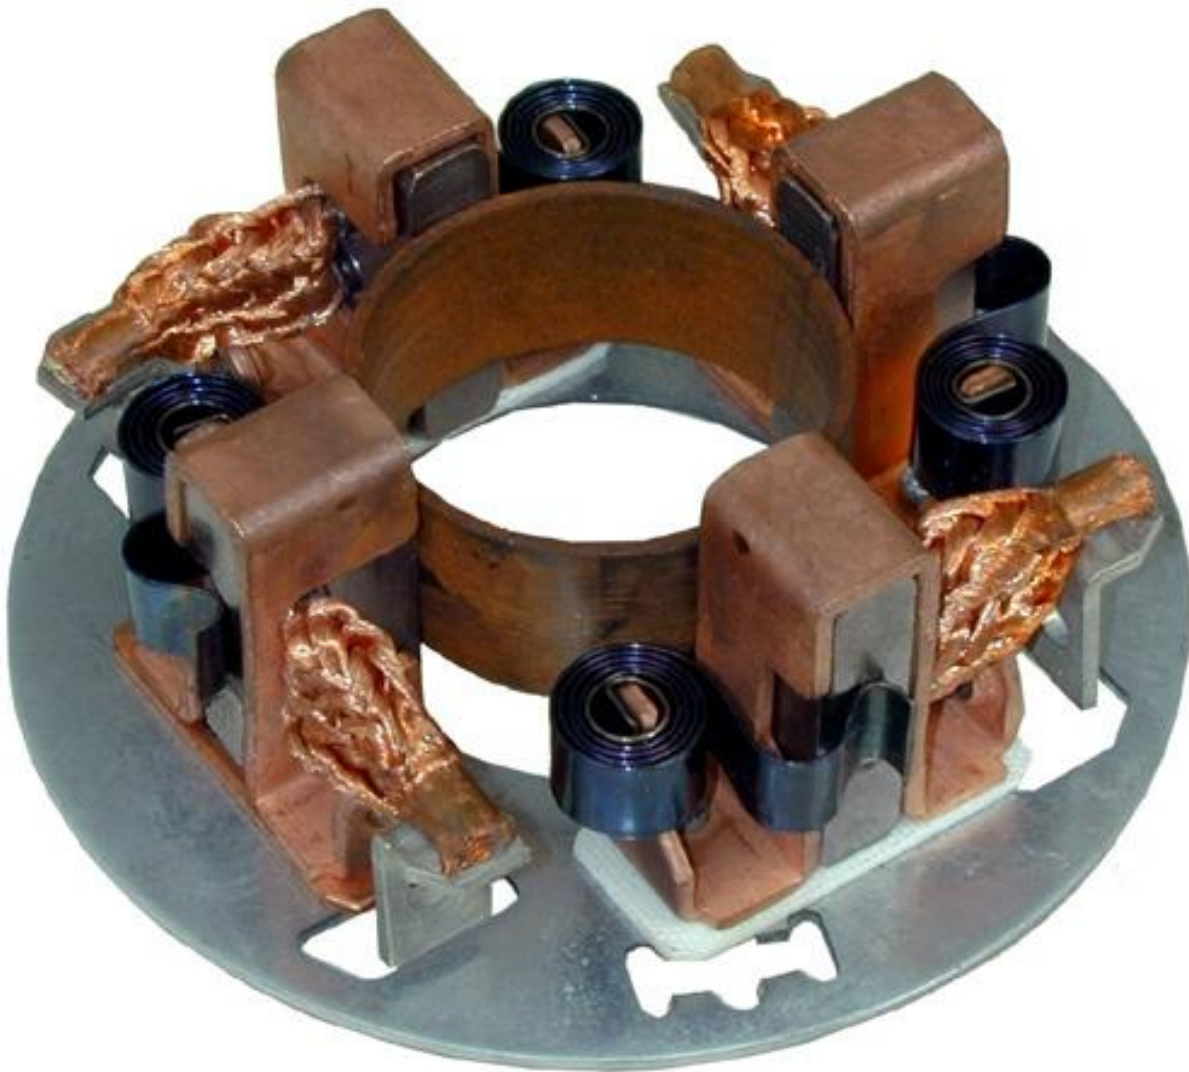

**ROTOFRANCE**

BRUSH HOLDER

## PCB3640

**12V Equivalent:** 9 001 453 640

**Applications:** Case / Cummins / MBB / VW

**Starters:** 0 001 370 001 / 9 000 453 029, 067.