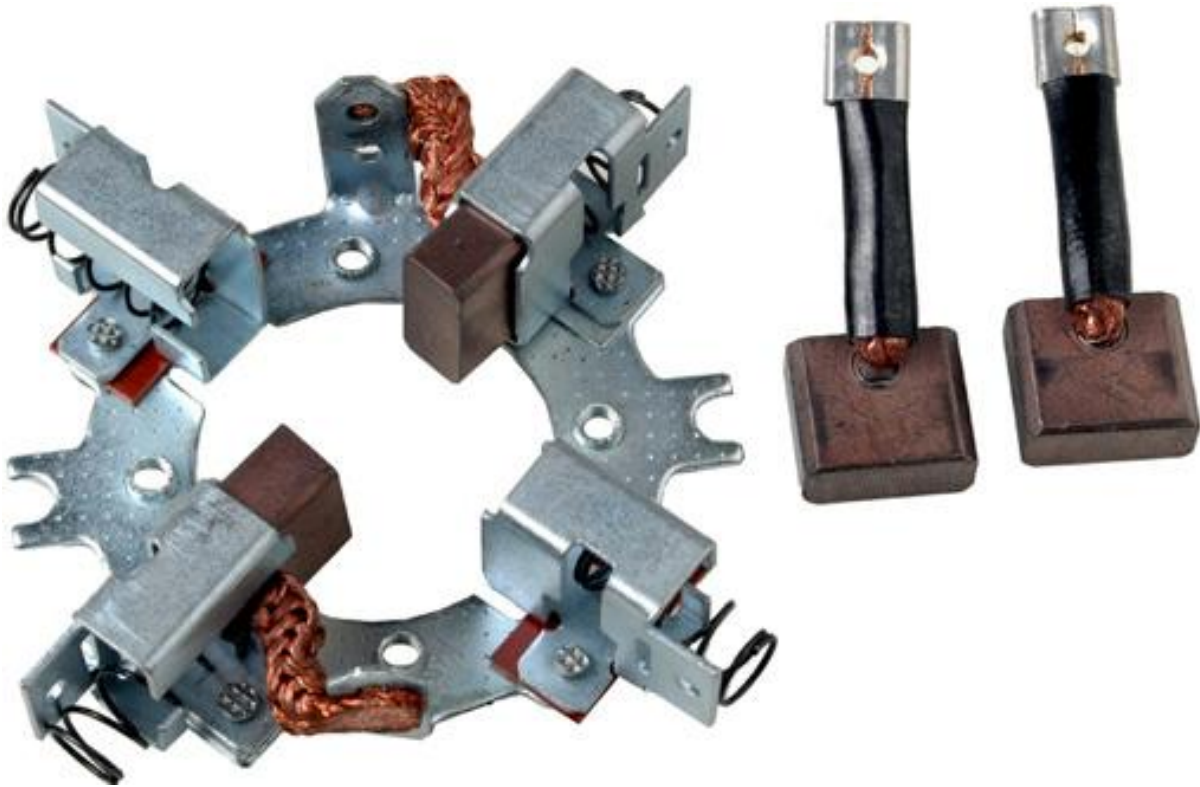

ROTOFRANCE

BRUSH HOLDER

PCB3569

12V Equivalent: 9 001 083 569

Applications: Agrale / Case / MBB / Perkins / New Holland.

Starters: 9 000 083 053-056, 061, 062, 069, 071, 072, 074, 075, 077 / 9 000 453
072, 074, 076, 080, 082, 083, 089, 090, 091 / F 006 ALO 602.