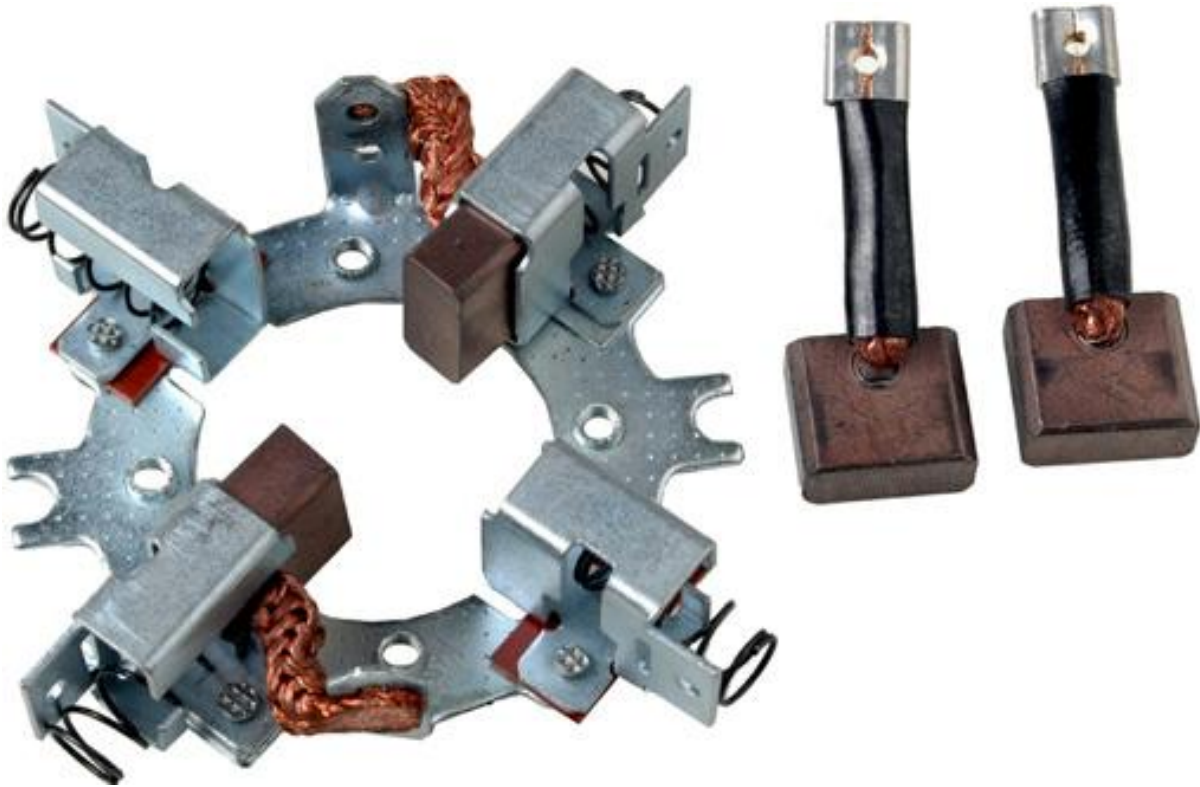

ROTOFRANCE

PORTAESCOBILLAS

PCB3569

12V Equivalente: 9 001 083 569

Aplicaciones: Agrale / Case / MBB / Perkins / New Holland.

Arranques: 9 000 083 053-056, 061, 062, 069, 071, 072, 074, 075, 077 / 9 000 453 072, 074, 076, 080, 082, 083, 089, 090, 091 / F 006 ALO 602.