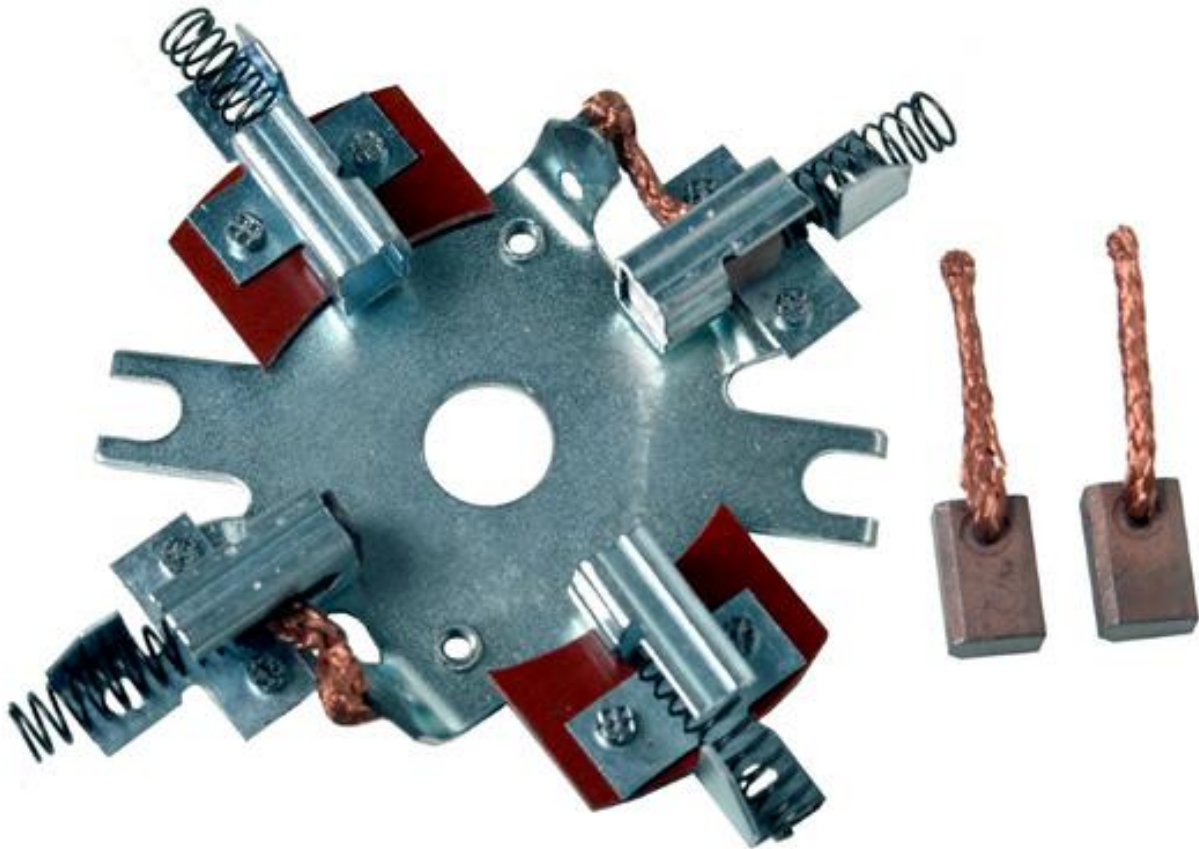

**ROTOFRANCE**

PORTAESCOBILLAS

## PCB2757

**12V Equivalente:** 9 001 082 757

**Aplicaciones:** Agrale / GM / Fiat / VW / Renault.

**Arranques:** 9 000 082 036, 067, 075, 084, 085.