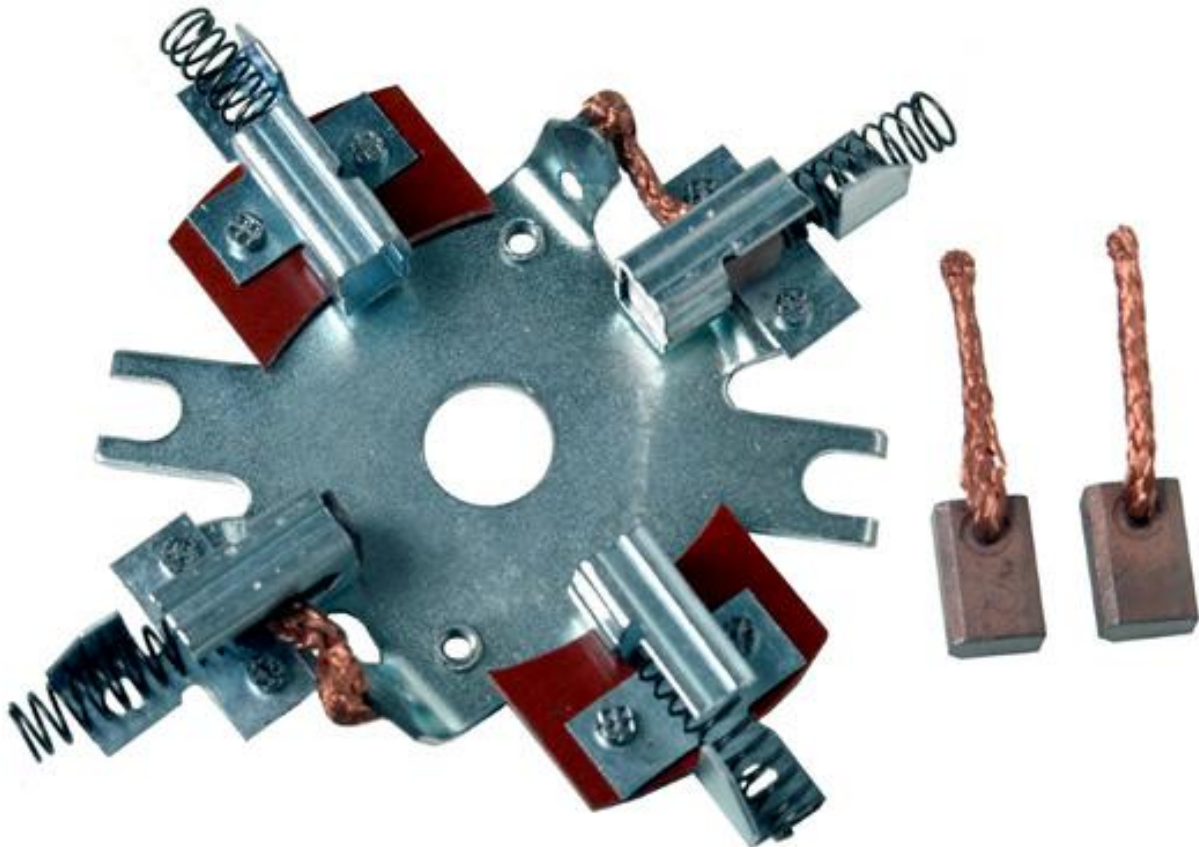

ROTOFRANCE

PORTAESCOBILLAS

PCB2757

12V Equivalente: 9 001 082 757

Aplicaciones: Agrale / GM / Fiat / VW / Renault.

Arranques: 9 000 082 036, 067, 075, 084, 085.