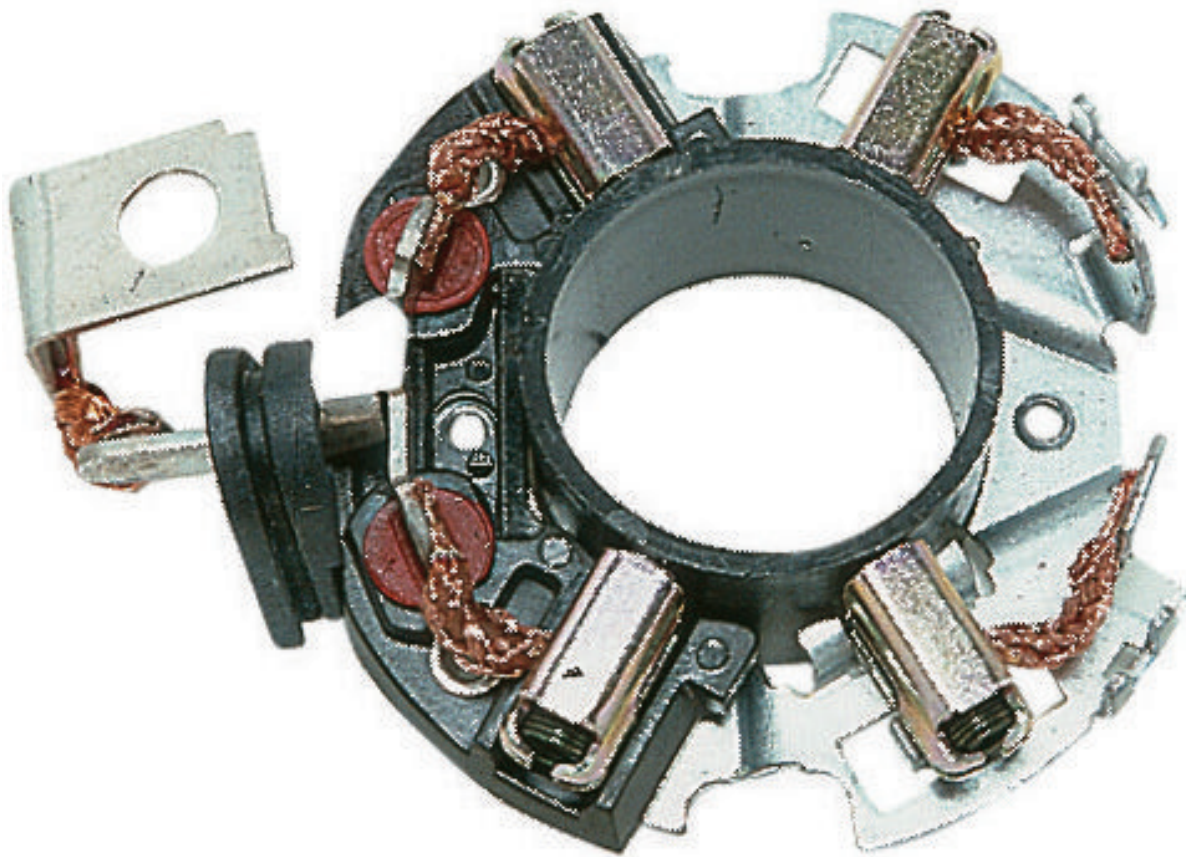

ROTOFRANCE

PORTAESCOBILLAS

PCB1013

12V

Equivalente: F 000 AL1 013, 054 / 9 001 081 092.

Aplicaciones: Corsa / BR 800 / Gol 1.3 / Parati II - III - 1.0 mi 16val. / Sedan 1300 1500, 1600.

Arranques: 9 000 081 010 / 9 000 082 046, 077 / F 000 AL0 306, 313, 401.