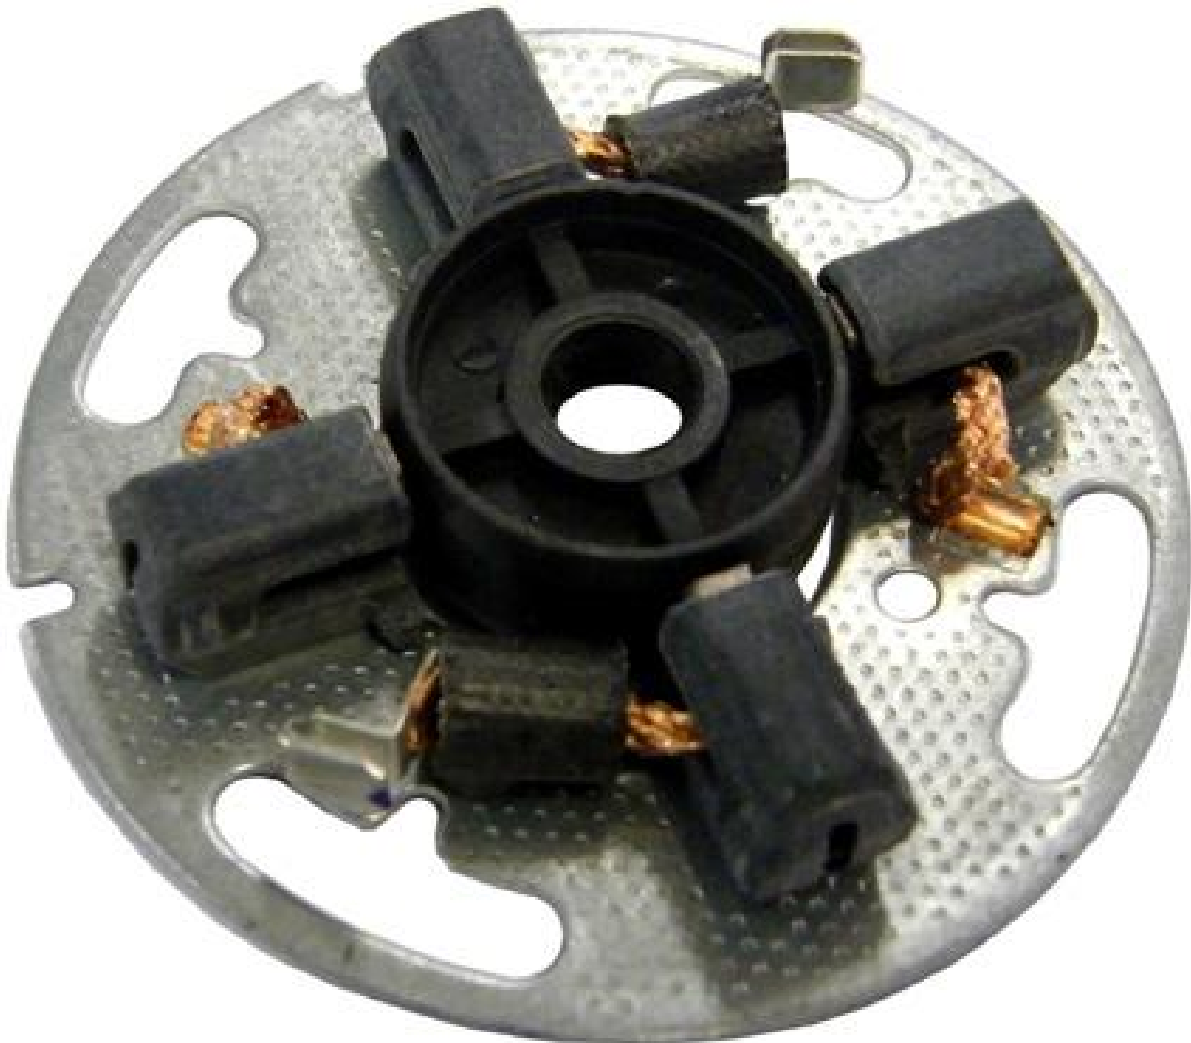

ROTOFRANCE

PORTAESCOBILLAS

PCB1003

12V

Aplicaciones: Fiat: Doblo / Idea / New Uno / Fiorino / Pálio / Punto / Siena / Strada

1.4 1.6 / Renault: Duster / Logan / Scenic 1.6 / Sandero 1.0 2006 > **Arranques:** F 000 CD0
001-003 / F 000 CD1 020.