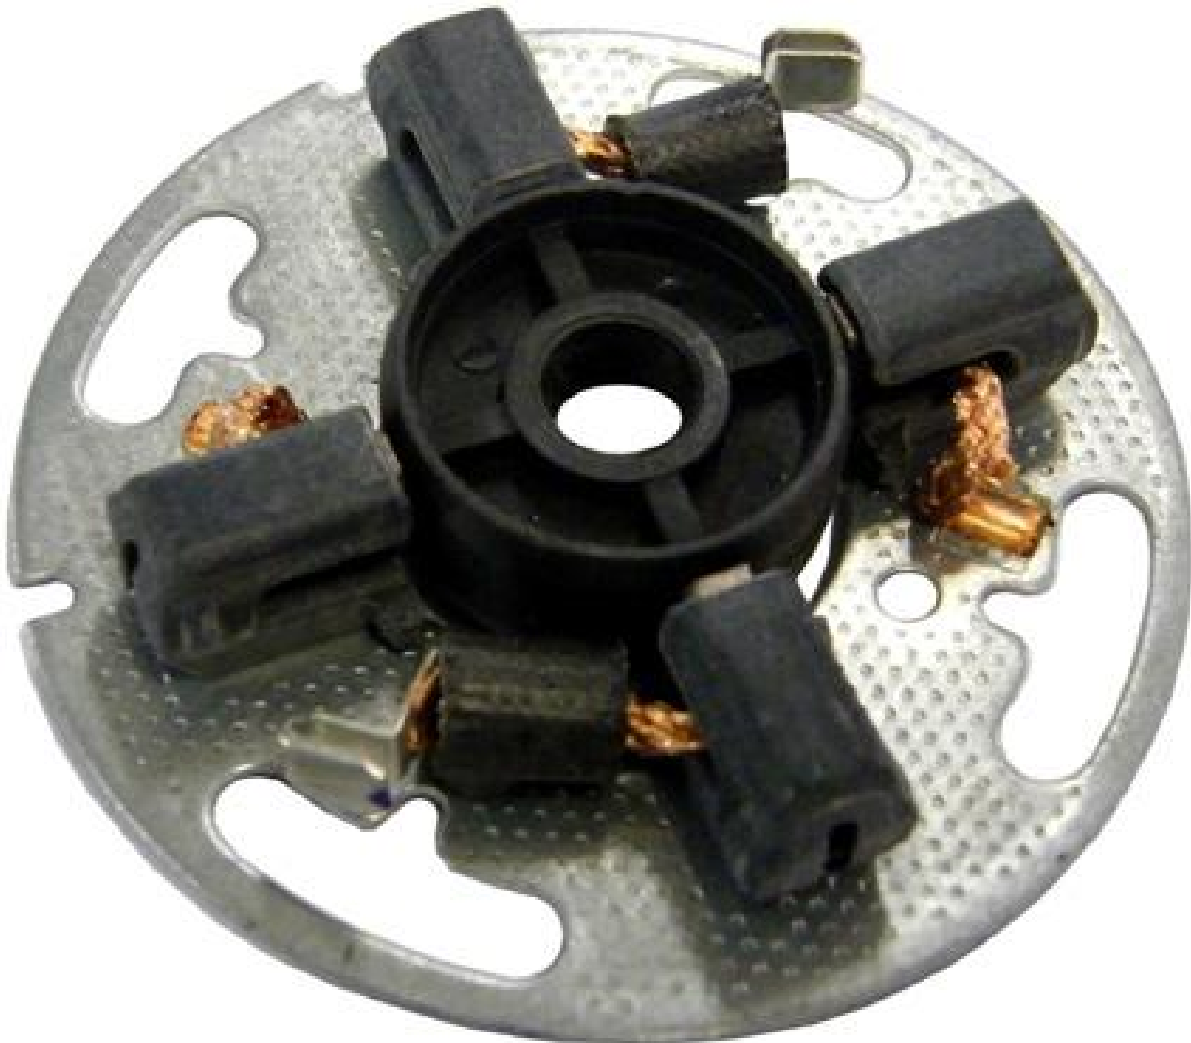

**ROTOFRANCE**

PORTAESCOBILLAS

## PCB1003

12V

**Aplicaciones:** Fiat: Doblo / Idea / New Uno / Fiorino / Pálio / Punto / Siena / Strada

1.4 1.6 / Renault: Duster / Logan / Scenic 1.6 / Sandero 1.0 2006 > **Arranques:** F 000 CD0  
001-003 / F 000 CD1 020.