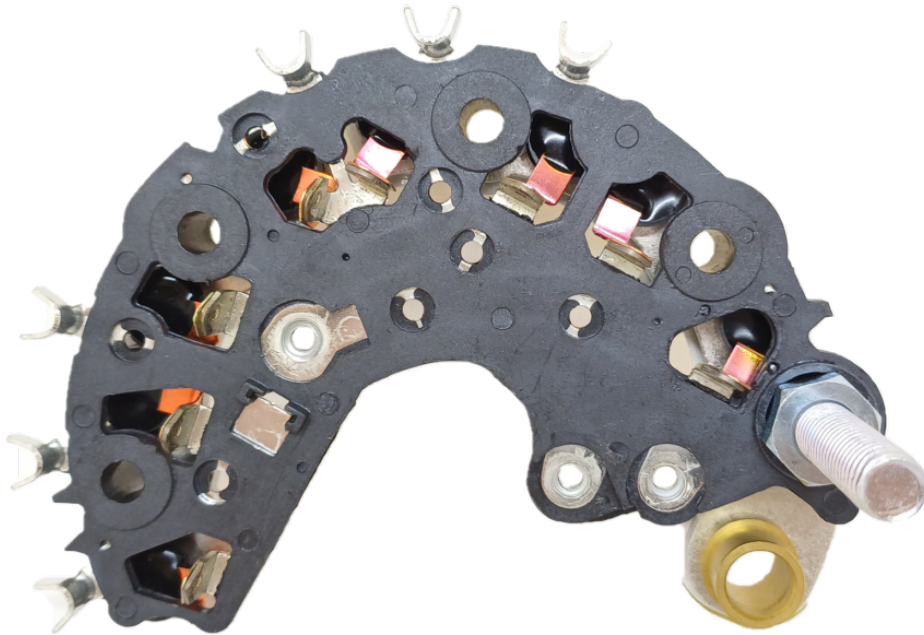

ROTOFRANCE

PUENTES Y PLACAS

## PVAL593174

**Puente tipo Valeo:** Valeo 593174, 593204, 593306; (8 diodos; sin diodos auxiliares)

**Aplicaciones:** Peugeot 307; Renault Espace, Laguna, Megane, Safrane, Scenic

**Conexionado:**