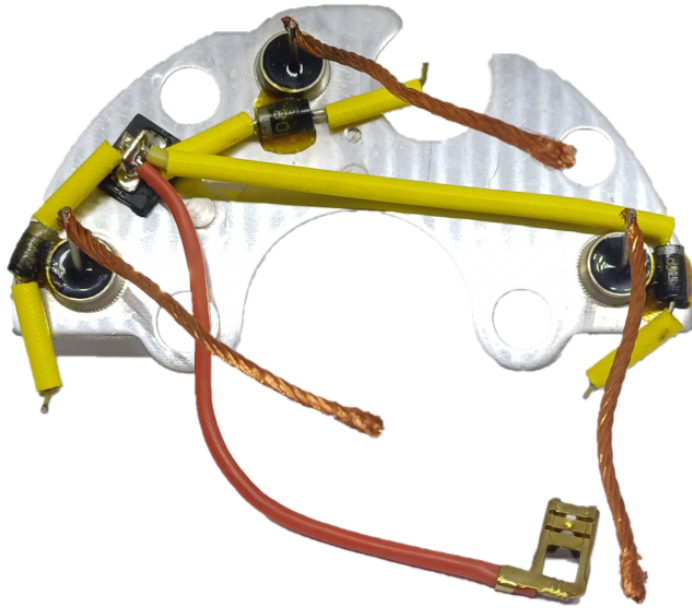

ROTOFRANCE

PUENTES Y PLACAS

PBO450587

Puente tipo Bosch: 9121450587; Wapsa 41522; (3 diodos sin diodos auxiliares)

Aplicaciones: Volkswagen Gol gas/alcohol, Kombi Diesel, Passat, Santana, Voyage

Diametro Externo: 115mm

Conexionado: