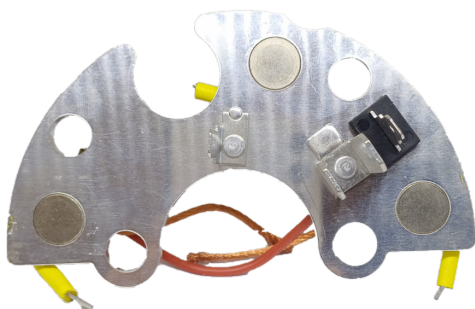

ROTOFRANCE

PUENTES Y PLACAS

PBO450587

Puente tipo Bosch: 9121450587; Wapsa 41522; (3 diodos sin diodos auxiliares)

Aplicaciones: Volkswagen Gol gas/alcohol, Kombi Diesel, Passat, Santana, Voyage

Diametro Externo: 115mm