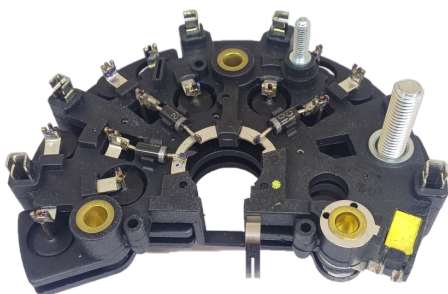

ROTOFRANCE

PUENTES Y PLACAS

PBO319700

Puente tipo Bosch: 1127319700; F00M053201; Audi VW 077903359, (12 diodos; sin diodos auxiliares)

Aplicaciones: Audi; Land Rover; Mercedes Benz

Diametro Externo: 123mm

Conexionado: