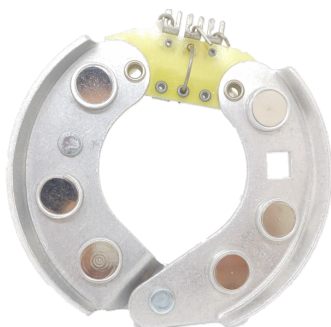

ROTOFRANCE

PUENTES Y PLACAS

U3672-SDA

Puente grande tipo Indiel 35213672 - Sin Diodos Auxiliares, Para usar c/regulador 1400

Aplicación Renault: 9, 11, 18, 21 y Traffic.

Diametro Externo: 112mm

Conexionado: